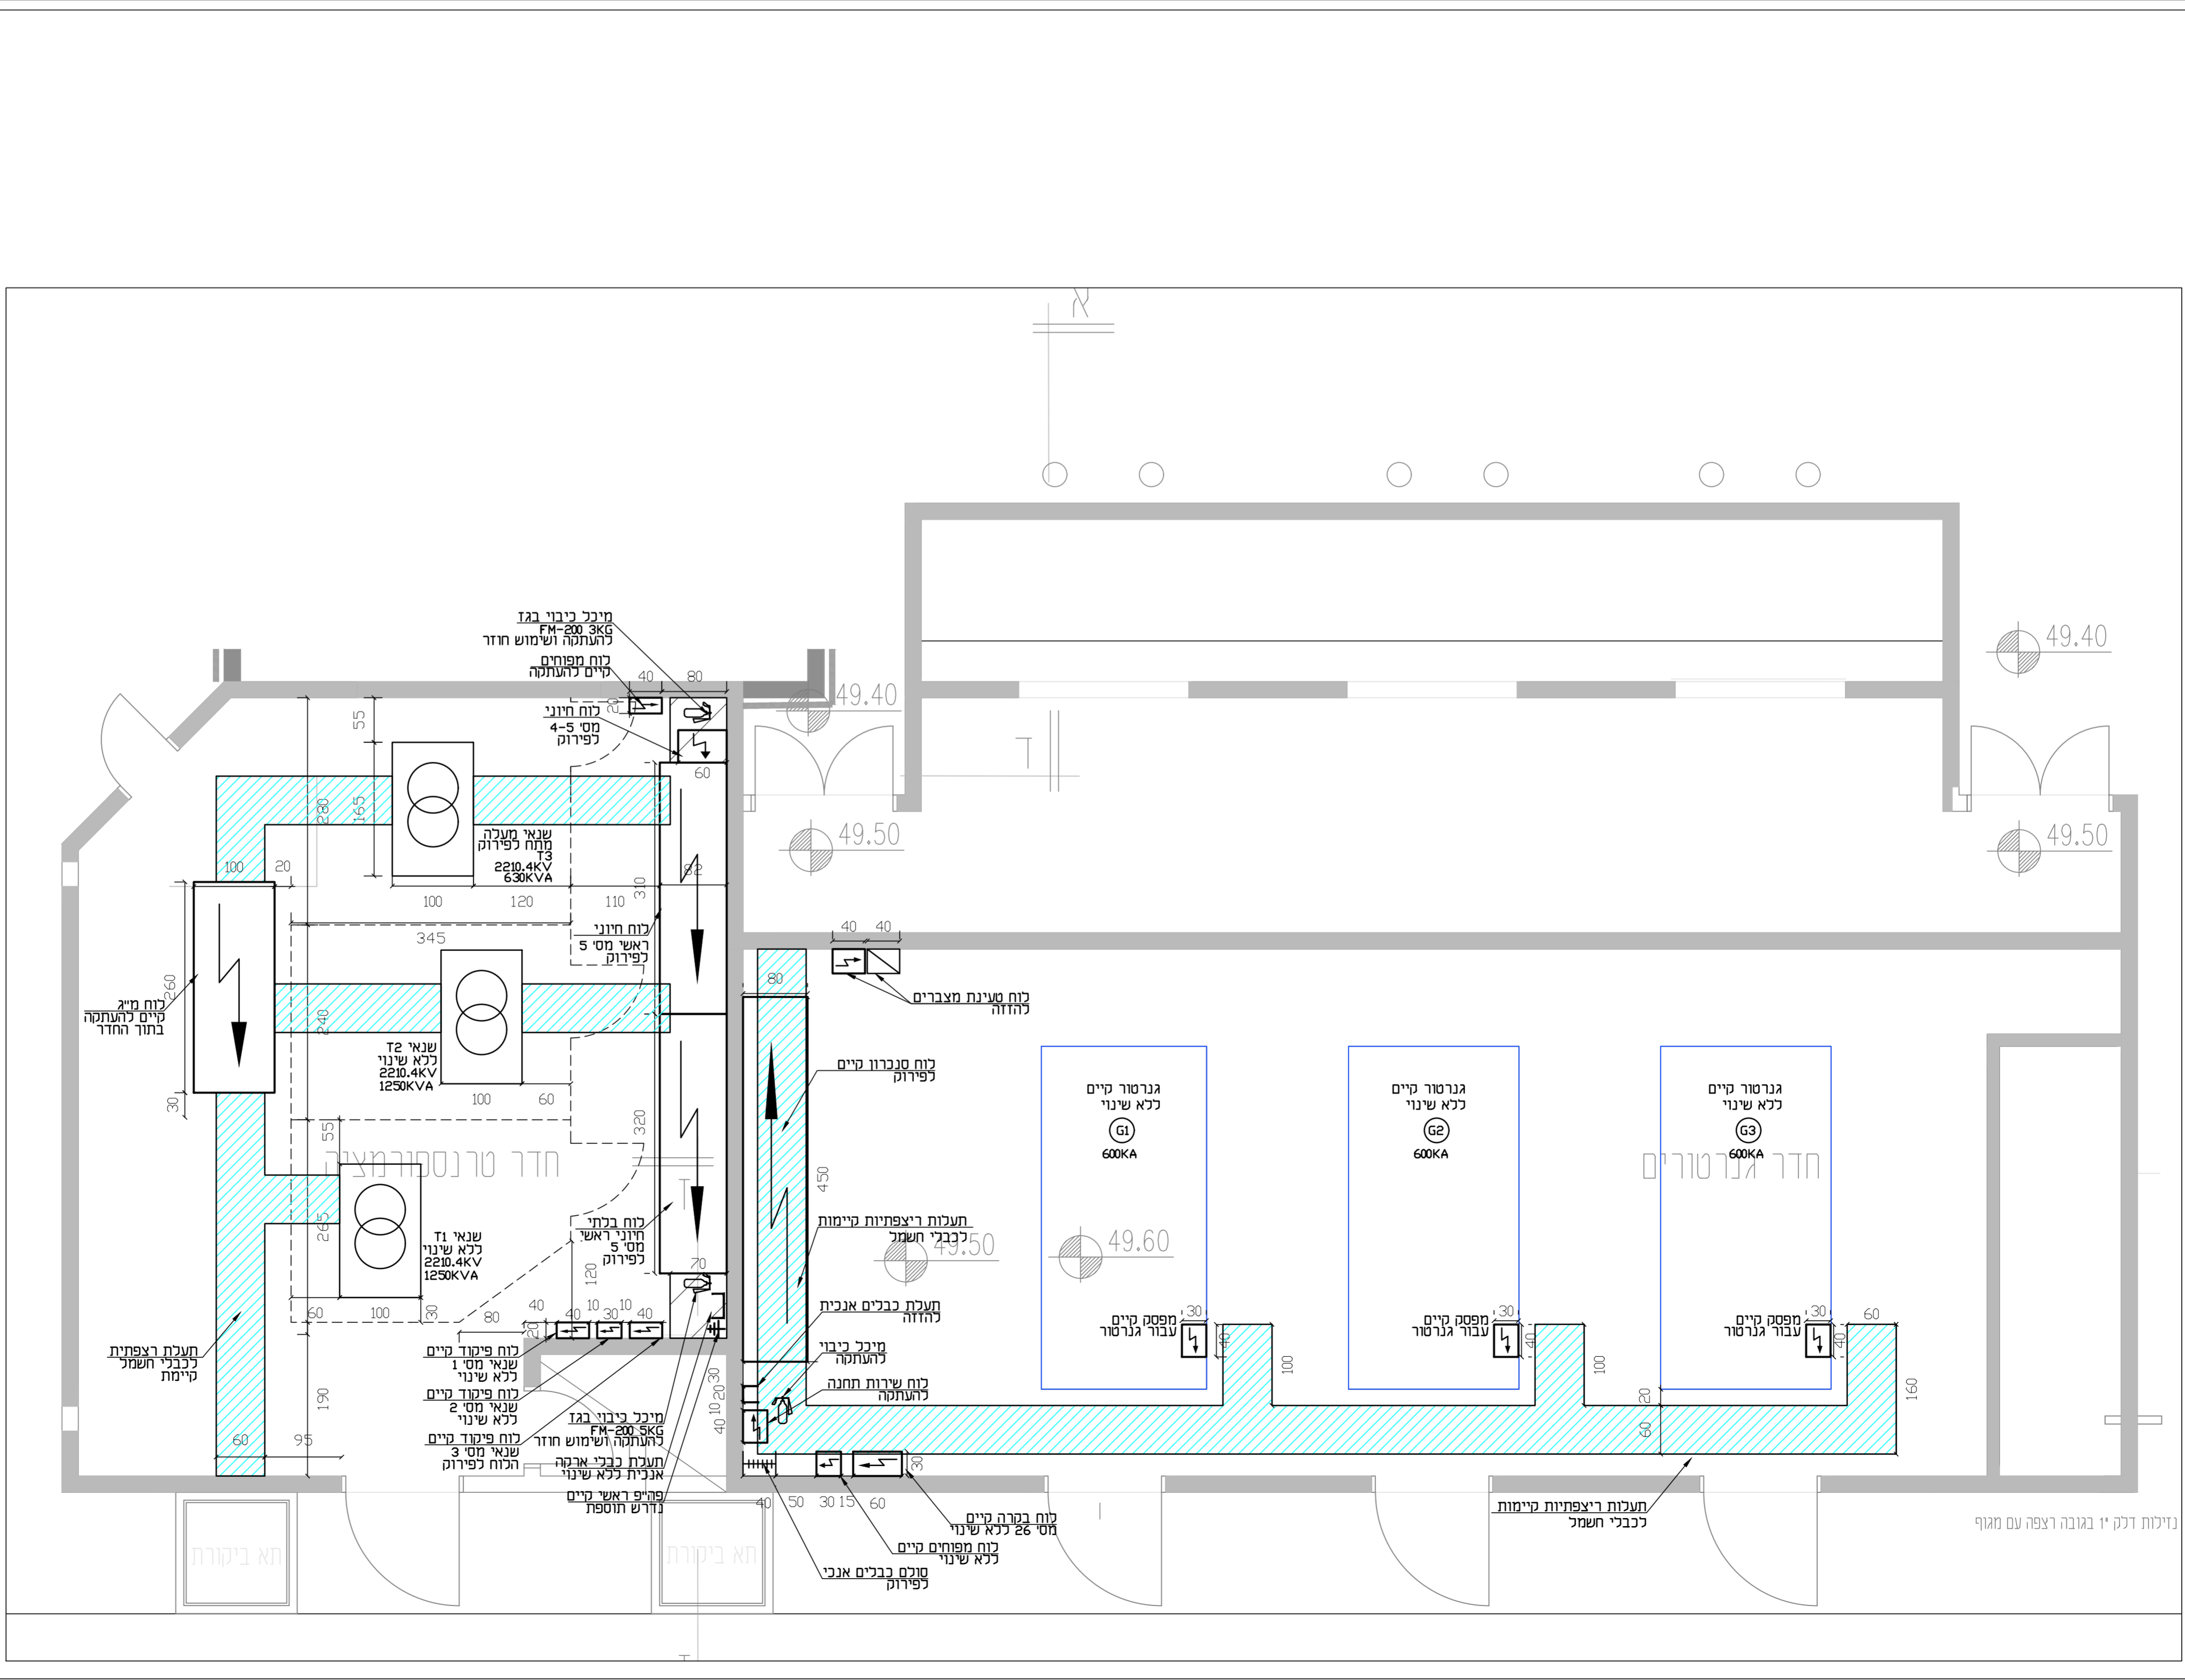

בית"ח ברזילי- שדרוג תחנת כח מערבית

תכנית העמדה ותשתיות הצפתיות מצב קיים

מס' תאריך יצירה: 01.04.20	מס' קובץ: 580-72-FL
אשר: יוסי ק	תכנן: יוסי ק
תאריך עסקי: 00.00.00	מס' תאריך יצירה: -
מס' עדיבות: 00	מס' הגיליון: TR-1.1
	מס' הפרויקט: 580-72

נדליות דלקי 1' בגובה רצפה עם מקור