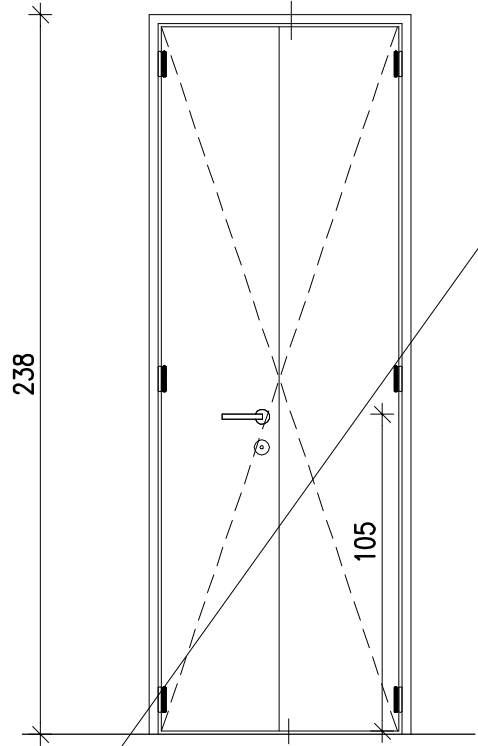

נג
3

חתך

חזית

תכנית

		מידות: 86.5\238 ס"מ		תאור: דלת דו כנפית לארון משקוף פלדה משני חלקים מפל ב"מ 1.25 ס"מ
		פרזול: - צירי ספר לכל כנף - ברזית עליון בכנף הפסיבי - מנעול צילנדר וידית לארון שרות		
		גמרה: חיפוי פורמאיקה וקנט כדוגמת הקיים הרחקת הכנף מהרצפה מקסימום 0.5 ס"מ משקוף עם אטמים בקוטר		
		כמות: 1		
		הערות: מסדרון		
פריט מס. נג-3	שם הקובץ:	עדכון מס. 1	תאריך: 1.11.21	ק.ג.מ.: 1:25
גיליון מס. 203	פלד-קימלמן • אדריכלים קרן היסוד 17 וא ירושלים ט. 02-6242842 פ. 02-6244824	רשימת נרות-מסגרות	לעין	למכר
		לביצע	<input type="radio"/>	<input checked="" type="radio"/>
			<input type="radio"/>	<input type="radio"/>
			המרכז והפסיב גזיל אשקלון מבנה סיווגי מנען	
			מדינת ישראל משרד הבריאות מנהל תכנון בטיחות וביט בטיחות רפואה	