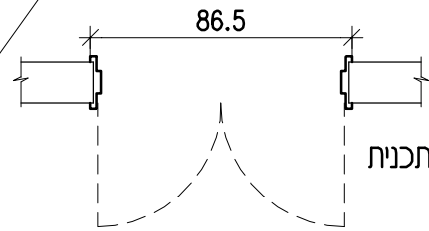

נג
3

חתך

חזית

תכנית

		מידות: 86.5\238 ס"מ		תאור: דלת דו כנפית לארון משקוף פלדה משני חלקים מפל ב"מ 1.25 ס"מ
		פרזול: - צירי ספר לכל כנף - ברזית עליון בכנף הפסיבי - מנעול צילנדר וידית לארון שרות		
		גמרה: חיפוי פורמאיקה וקנט כדוגמת הקיים הרחקת הכנף מהרצפה מקסימום 0.5 ס"מ משקוף עם אטמים בקוטר		
		כמות: 1		
		הערות: מסדרון		
פריט מס. נג-3	שם הקובץ:	עדכון מס. 1	תאריך: 1.11.21	ק.ג.מ.: 1:25
גיליון מס. 203	פלד-קימלמן • אדריכלים קרן היסוד 17 וא ירושלים ט. 02-6242842 פ. 02-6244824	רשימת נרות-מסגרות	לעין	למכר
		לביצע	<input type="radio"/>	<input checked="" type="radio"/>
			<input type="radio"/>	<input type="radio"/>
			המרכז והפסיב גזיל אשקלון מבנה סיווגי מנען	
			מדינת ישראל משרד הבריאות מנהל תכנון בטיחות וביט בטיחות רפואה	