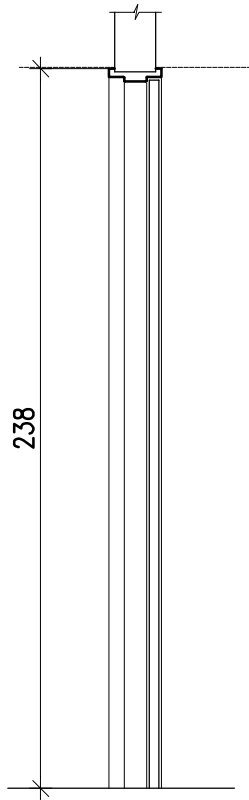

נג
3

חתך

חזית

תכנית

		מידות: 86.5\238 ס"מ		תאור: דלת דו כנפית לארון משקוף פלדה משני חלקים מפל ב"מ 1.25 ס"מ
		פרזול: - צירי ספר לכל כנף - ברזית עליון בכנף הפסיבי - מנעול צילנדר וידית לארון שרות		
		גמרה: חיפוי פורמאיקה וקנט כדוגמת הקיים הרחקת הכנף מהרצפה מקסימום 0.5 ס"מ משקוף עם אטמים בקוטר		
		כמות: 1		
		הערות: מסדרון		
פריט מס. נג-3	שם הקובץ:	עדכון מס. 1	תאריך: 1.11.21	ק.ג.מ.: 1:25
גיליון מס. 203	פלד-קימלמן • אדריכלים קרן היסוד 17 וא ירושלים ט. 02-6242842 פ. 02-6244824	רשימת נרות-מסגרות	לעין	למכר
		לביצע	<input type="radio"/>	<input checked="" type="radio"/>
			<input type="radio"/>	<input type="radio"/>
			המרכז והפסיב גזיל אשקלון מבנה סיווגי מנען	
			מדינת ישראל משרד הבריאות מנהל תכנון בטיחות וביט בטיחות רפואה	