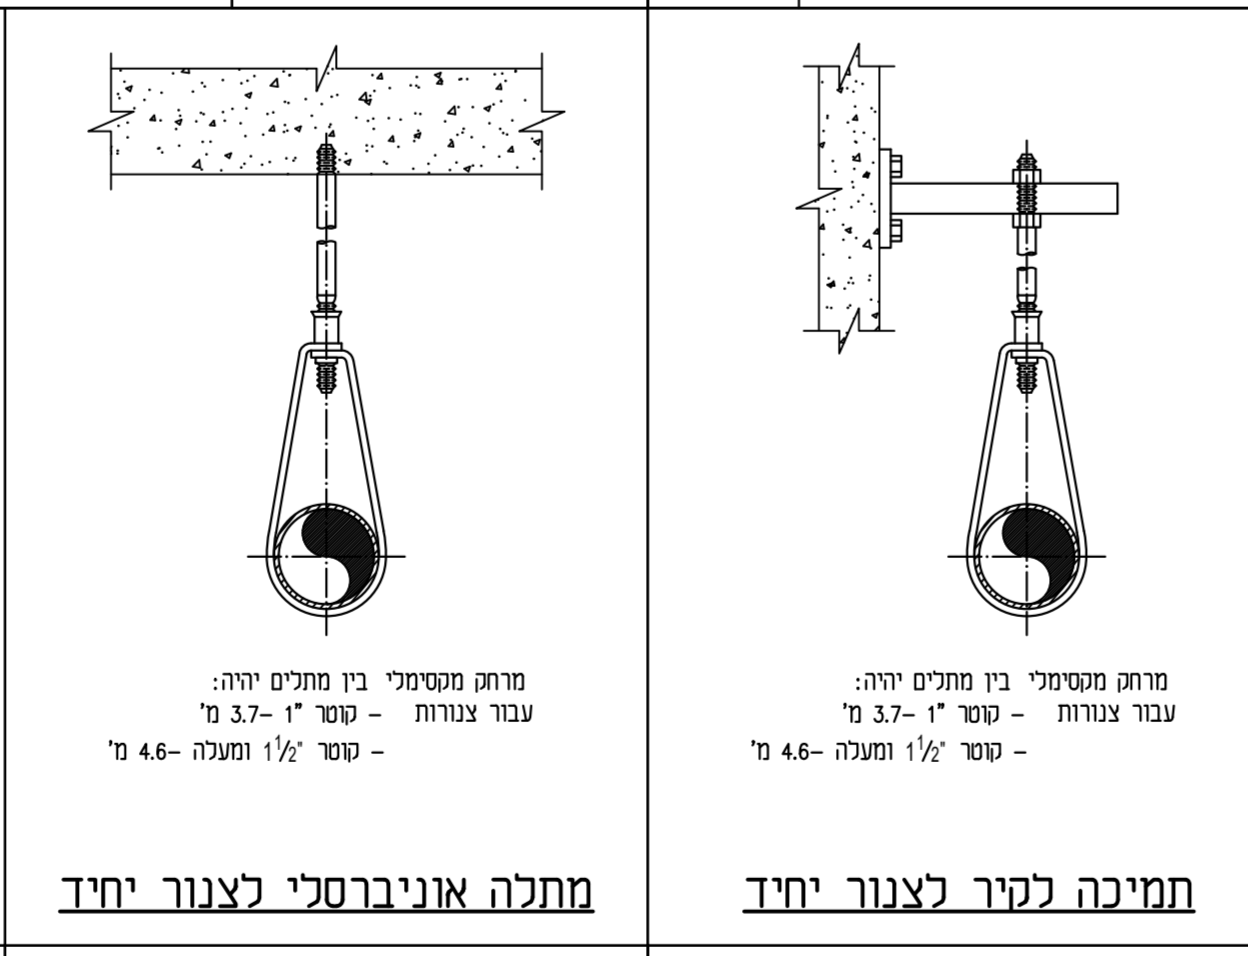

הגודל מותאם מ"מ 2140/3002

הגודל מותאם מ"מ 2140/3002

הגודל מותאם מ"מ 2140/3002

הגודל מותאם מ"מ 2140/3002

הגודל מותאם מ"מ 2140/3002

הגודל מותאם מ"מ 2140/3002

מספר	תיאור	הערות
1	פרוייקט	
2	תוכנית	
3	פרוטוקול	
4	החלטות	
5	החלטות	
6	החלטות	
7	החלטות	
8	החלטות	
9	החלטות	
10	החלטות	
11	החלטות	
12	החלטות	
13	החלטות	
14	החלטות	
15	החלטות	
16	החלטות	
17	החלטות	
18	החלטות	
19	החלטות	
20	החלטות	
21	החלטות	
22	החלטות	
23	החלטות	
24	החלטות	
25	החלטות	

חברת אורן הנדסה ופרוייקט
רחוב הירקון 2
תל אביב 6101000