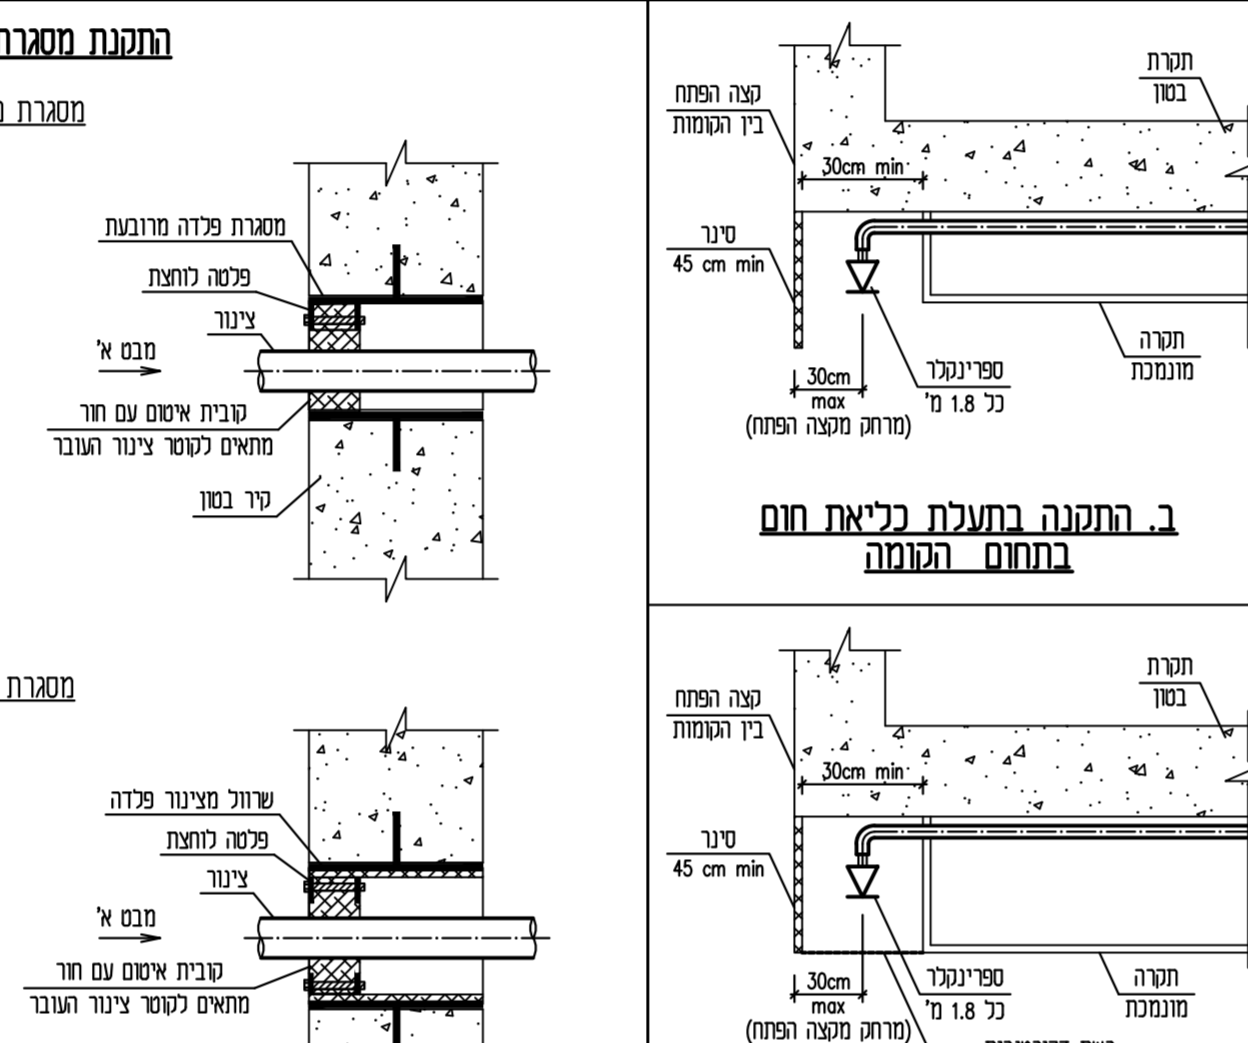

פ ר ט י מ ע ר כ ת ס פ ר י נ ק ל ר י ם

הגודל מותאם מ"מ 1107 02.17

הגודל מותאם מ"מ 7102 02.17

הגודל מותאם מ"מ 7102 02.17

הגודל מותאם מ"מ 7103 02.17

הגודל מותאם מ"מ 1406 02.17

הגודל מותאם מ"מ 1406 02.17