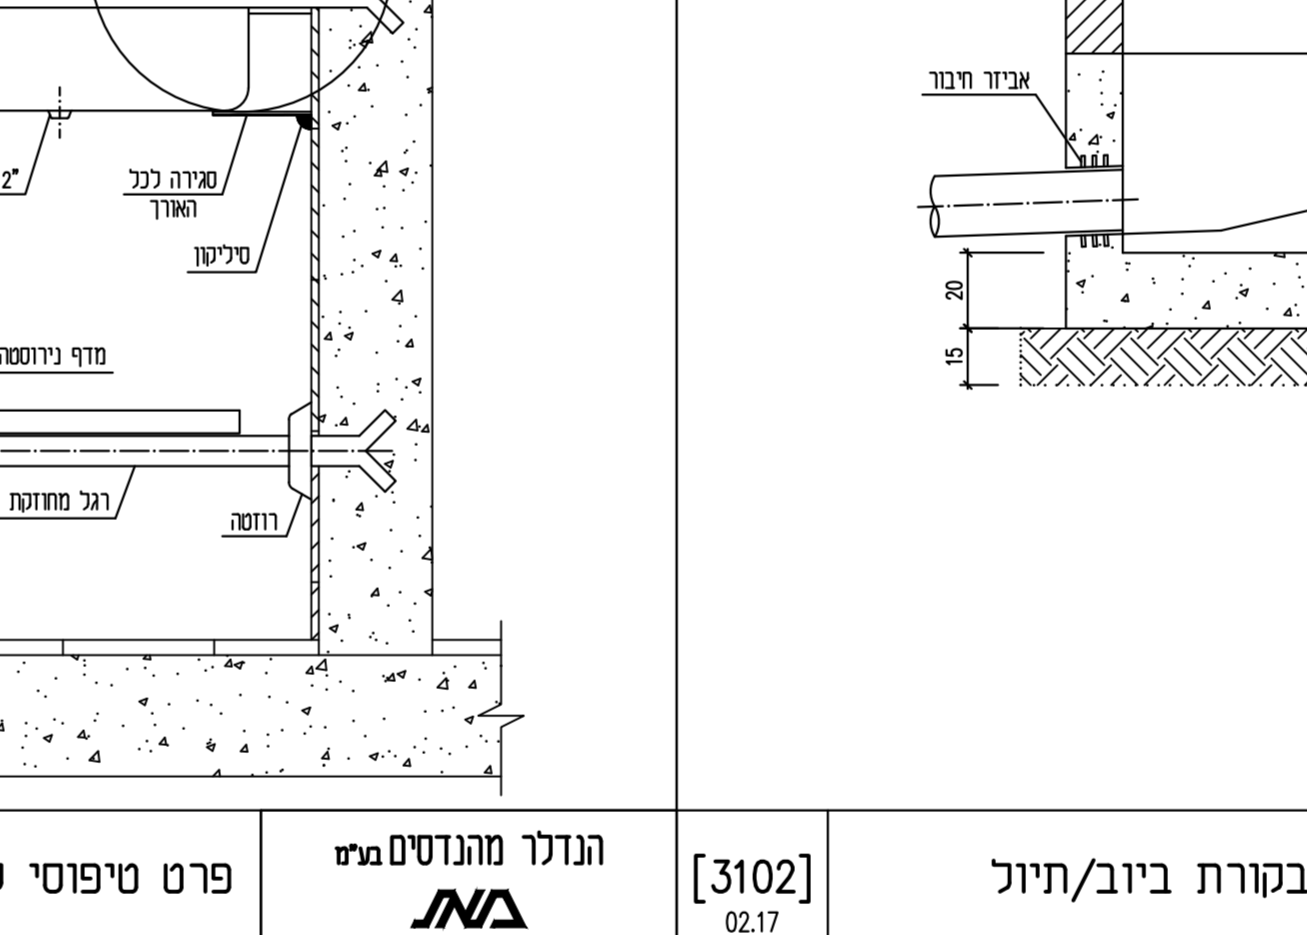

פ ר ט י מ ע ר כ ת ס פ ר י נ ק ל ר י ם

הגודל מותאם מ"מ 1107 02.17

הגודל מותאם מ"מ 7102 02.17

הגודל מותאם מ"מ 7102 02.17

הגודל מותאם מ"מ 7103 02.17

הגודל מותאם מ"מ 1406 02.17

הגודל מותאם מ"מ 1406 02.17