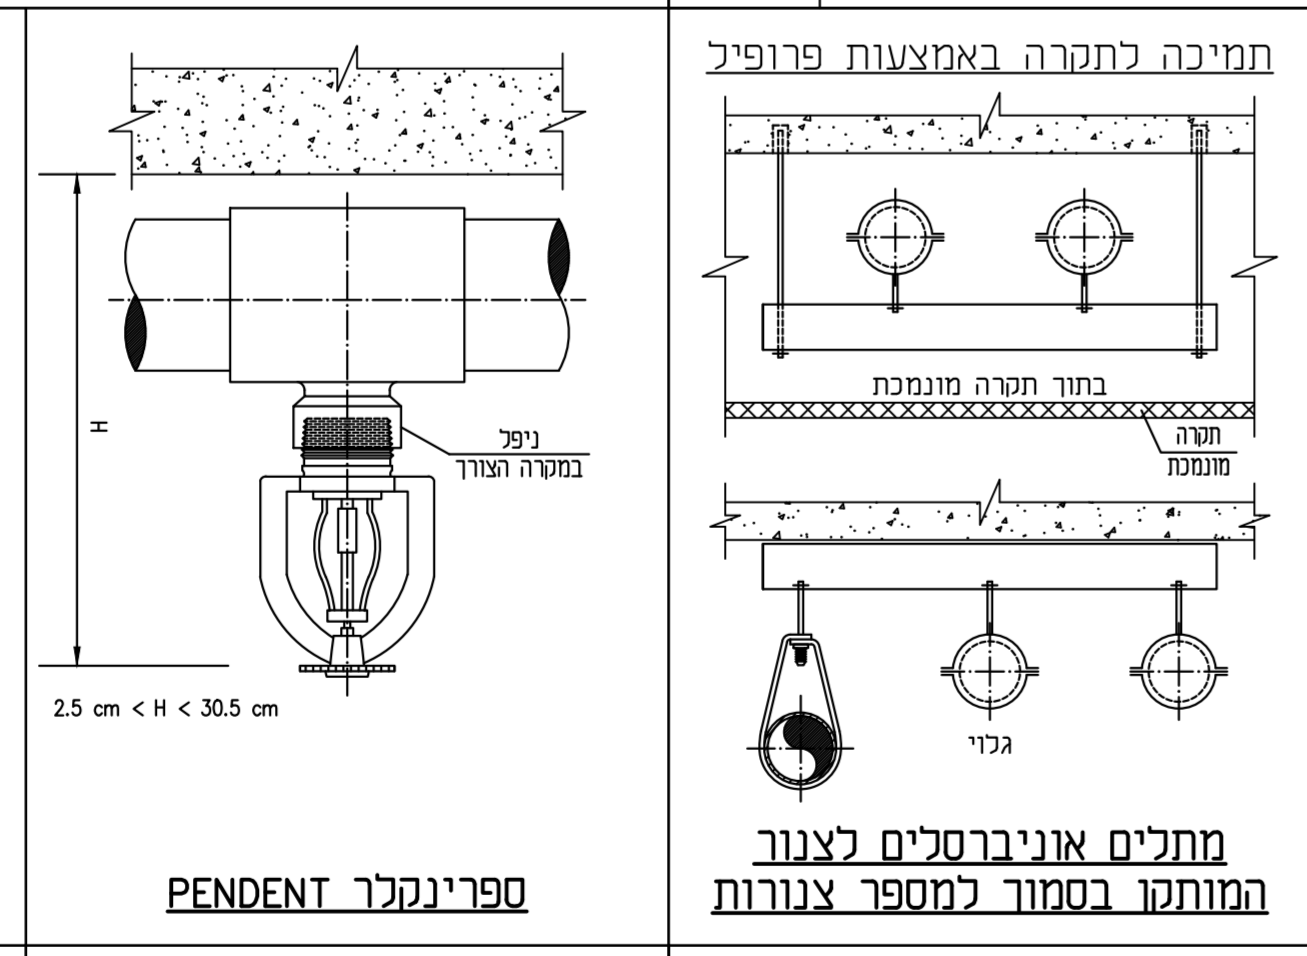

הגודל מותאם מ"מ 2140/3002

הגודל מותאם מ"מ 2140/3002

הגודל מותאם מ"מ 2140/3002

הגודל מותאם מ"מ 2140/3002

הגודל מותאם מ"מ 2140/3002

הגודל מותאם מ"מ 2140/3002

מספר	תיאור	הערות
1	פרוייקט	
2	תוכנית	
3	פרוטוקול	
4	החלטות	
5	החלטות	
6	החלטות	
7	החלטות	
8	החלטות	
9	החלטות	
10	החלטות	
11	החלטות	
12	החלטות	
13	החלטות	
14	החלטות	
15	החלטות	
16	החלטות	
17	החלטות	
18	החלטות	
19	החלטות	
20	החלטות	
21	החלטות	
22	החלטות	
23	החלטות	
24	החלטות	
25	החלטות	

חברת אורן הנדסה ופרוייקט
רחוב הירקון 2
תל אביב 6101000