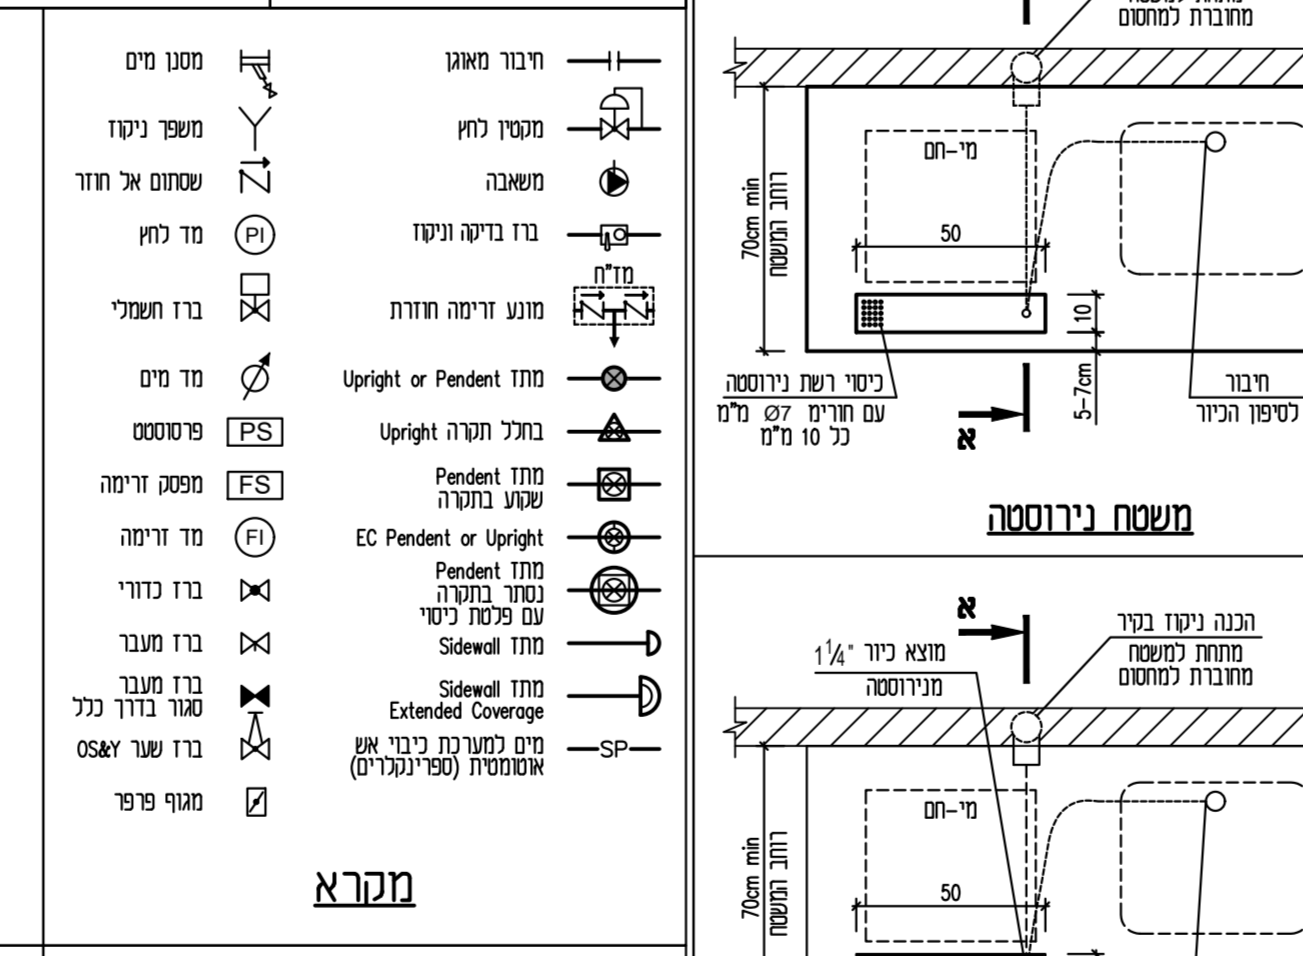

הגודל מותאם מ"מ 2140/3002

הגודל מותאם מ"מ 2140/3002

הגודל מותאם מ"מ 2140/3002

הגודל מותאם מ"מ 2140/3002

הגודל מותאם מ"מ 2140/3002

הגודל מותאם מ"מ 2140/3002

מספר	תיאור	הערות
1	פרוייקט	
2	תוכנית	
3	פרוטוקול	
4	החלטות	
5	החלטות	
6	החלטות	
7	החלטות	
8	החלטות	
9	החלטות	
10	החלטות	
11	החלטות	
12	החלטות	
13	החלטות	
14	החלטות	
15	החלטות	
16	החלטות	
17	החלטות	
18	החלטות	
19	החלטות	
20	החלטות	
21	החלטות	
22	החלטות	
23	החלטות	
24	החלטות	
25	החלטות	

חברת אורן הנדסה ופרוייקט
רחוב הירקון 2
תל אביב 6101000