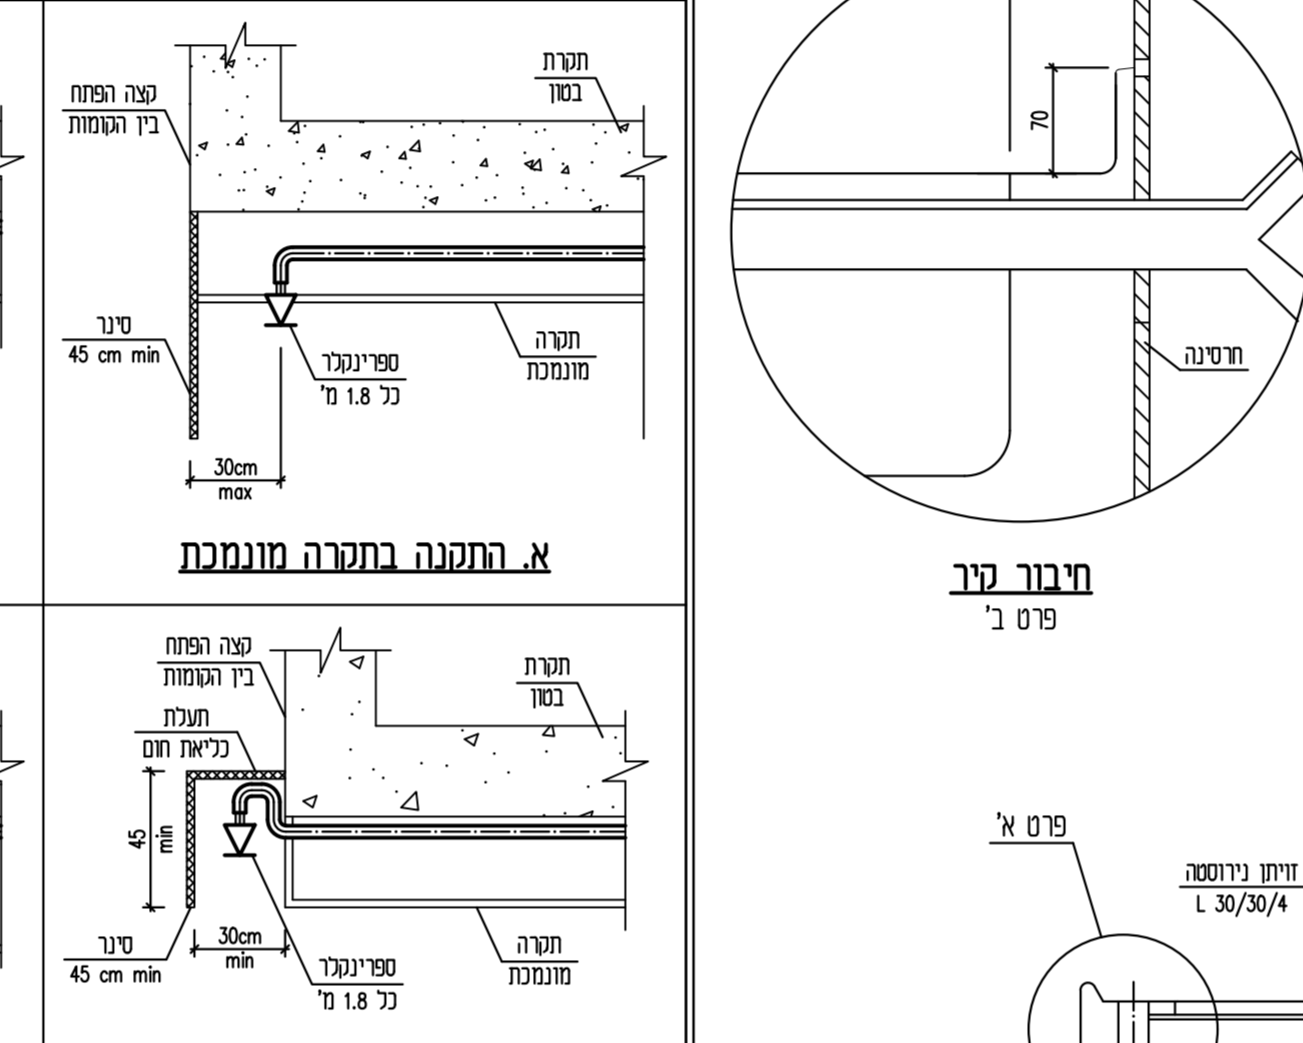

פ ר ט י מ ע ר כ ת ס פ ר י נ ק ל ר י ם

הגודל מותאם מ"מ 1107 02.17

הגודל מותאם מ"מ 7102 02.17

הגודל מותאם מ"מ 7102 02.17

הגודל מותאם מ"מ 7103 02.17

הגודל מותאם מ"מ 1406 02.17

הגודל מותאם מ"מ 1406 02.17