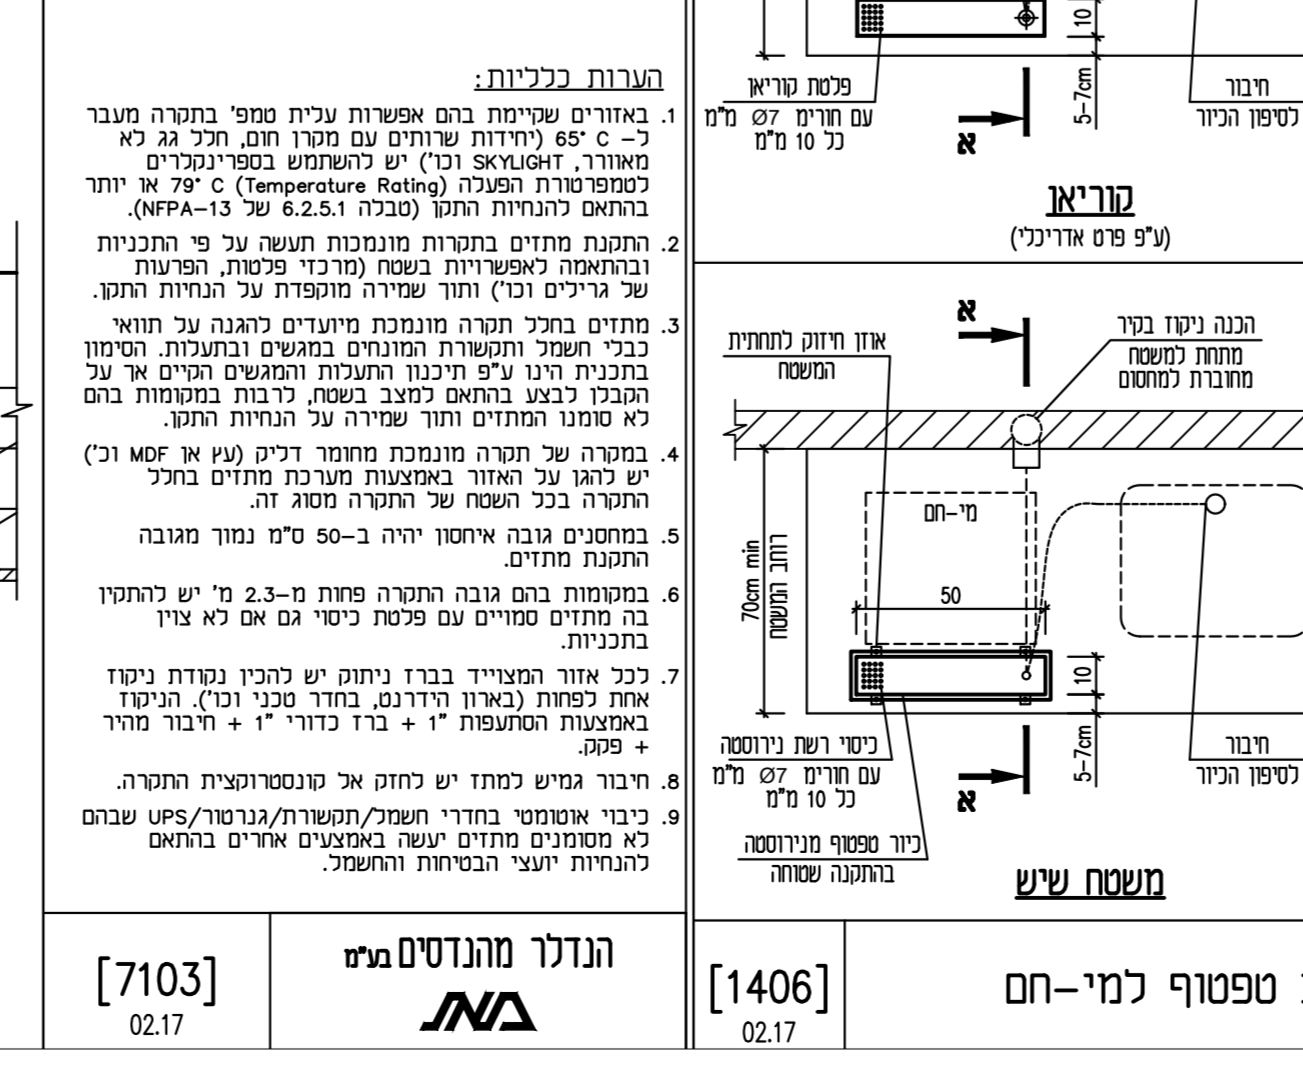

הגודל מותאם מ"מ 2140/3002

הגודל מותאם מ"מ 2140/3002

הגודל מותאם מ"מ 2140/3002

הגודל מותאם מ"מ 2140/3002

הגודל מותאם מ"מ 2140/3002

הגודל מותאם מ"מ 2140/3002

מספר	תיאור	הערות
1	פרוייקט	
2	תוכנית	
3	פרוטוקול	
4	החלטות	
5	החלטות	
6	החלטות	
7	החלטות	
8	החלטות	
9	החלטות	
10	החלטות	
11	החלטות	
12	החלטות	
13	החלטות	
14	החלטות	
15	החלטות	
16	החלטות	
17	החלטות	
18	החלטות	
19	החלטות	
20	החלטות	
21	החלטות	
22	החלטות	
23	החלטות	
24	החלטות	
25	החלטות	

חברת אורן הנדסה ופרוייקט
רחוב הירקון 2
תל אביב 6101000