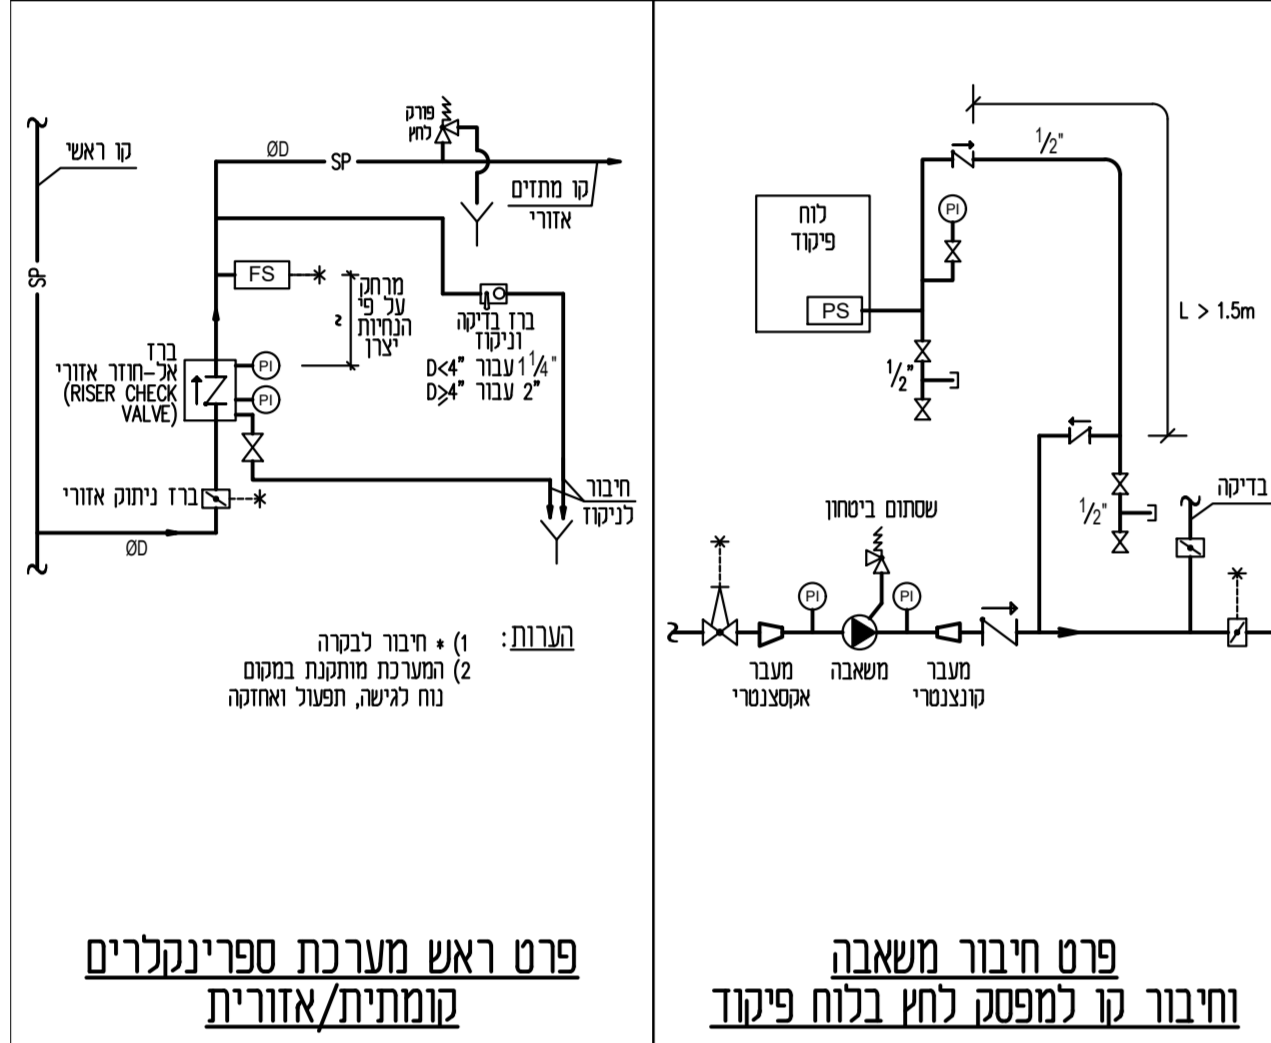

פ ר ט י מ ע ר כ ת ס פ ר י נ ק ל ר י ם

הגודל מותאם מ"מ 1107 02.17

הגודל מותאם מ"מ 7102 02.17

הגודל מותאם מ"מ 7102 02.17

הגודל מותאם מ"מ 7103 02.17

הגודל מותאם מ"מ 1406 02.17

הגודל מותאם מ"מ 1406 02.17