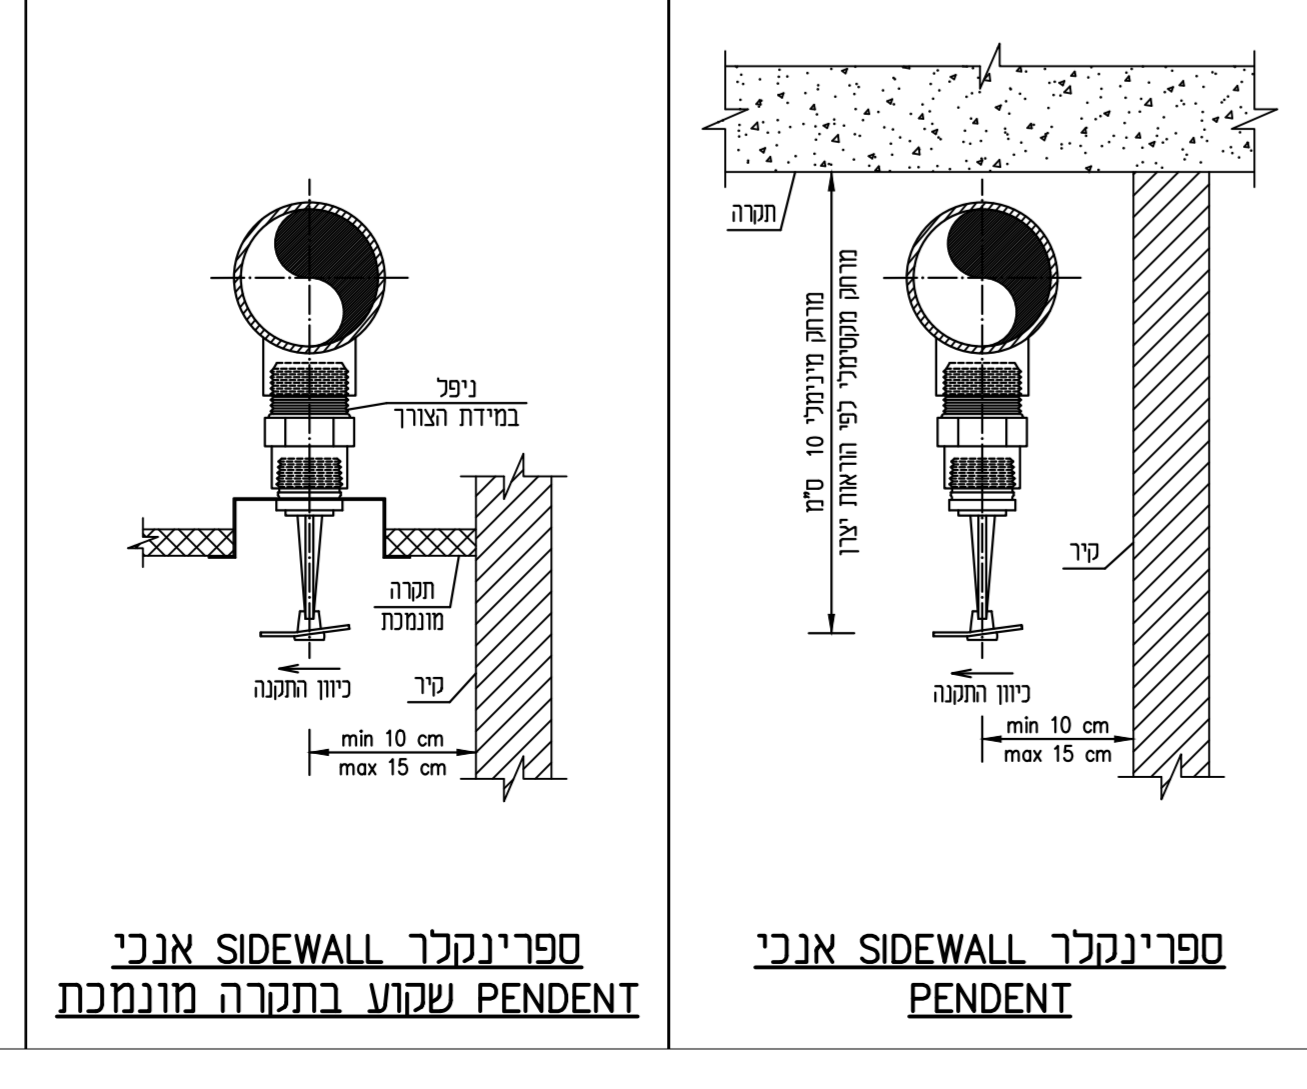

הגודל מותאם מ"מ 2140/3002

הגודל מותאם מ"מ 2140/3002

הגודל מותאם מ"מ 2140/3002

הגודל מותאם מ"מ 2140/3002

הגודל מותאם מ"מ 2140/3002

הגודל מותאם מ"מ 2140/3002

מספר	תיאור	הערות
1	פרוייקט	
2	תוכנית	
3	פרוטוקול	
4	החלטות	
5	החלטות	
6	החלטות	
7	החלטות	
8	החלטות	
9	החלטות	
10	החלטות	
11	החלטות	
12	החלטות	
13	החלטות	
14	החלטות	
15	החלטות	
16	החלטות	
17	החלטות	
18	החלטות	
19	החלטות	
20	החלטות	
21	החלטות	
22	החלטות	
23	החלטות	
24	החלטות	
25	החלטות	

חברת אורן הנדסה ופרוייקט
רחוב הירקון 2
תל אביב 6101000