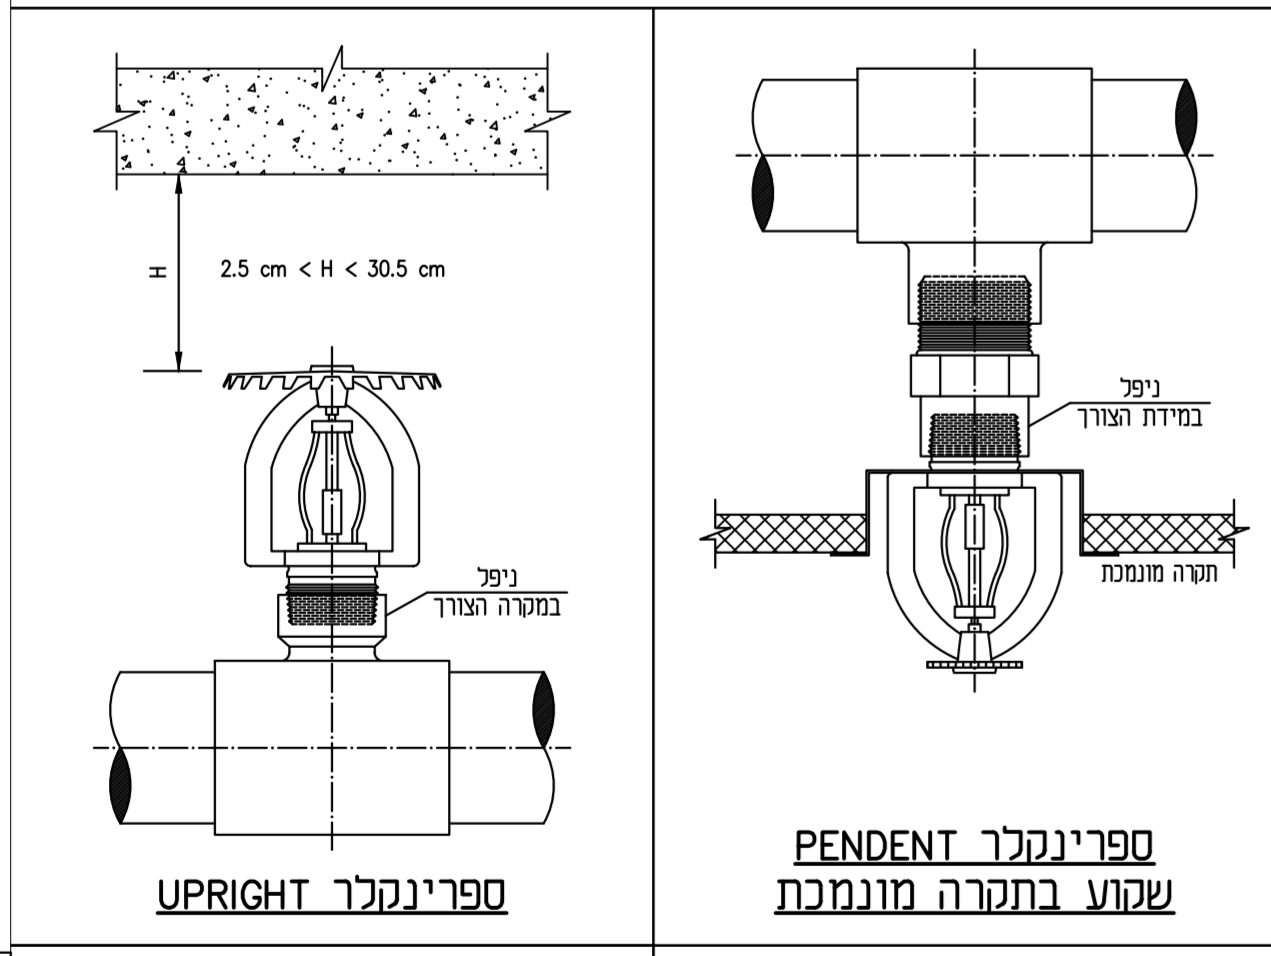

הגודל מותאם מ"מ 2140/3002

הגודל מותאם מ"מ 2140/3002

הגודל מותאם מ"מ 2140/3002

הגודל מותאם מ"מ 2140/3002

הגודל מותאם מ"מ 2140/3002

הגודל מותאם מ"מ 2140/3002

מספר	תיאור	הערות
1	פרוייקט	
2	תוכנית	
3	פרוטוקול	
4	החלטות	
5	החלטות	
6	החלטות	
7	החלטות	
8	החלטות	
9	החלטות	
10	החלטות	
11	החלטות	
12	החלטות	
13	החלטות	
14	החלטות	
15	החלטות	
16	החלטות	
17	החלטות	
18	החלטות	
19	החלטות	
20	החלטות	
21	החלטות	
22	החלטות	
23	החלטות	
24	החלטות	
25	החלטות	

חברת אורן הנדסה ופרוייקט
רחוב הירקון 2
תל אביב 6101000