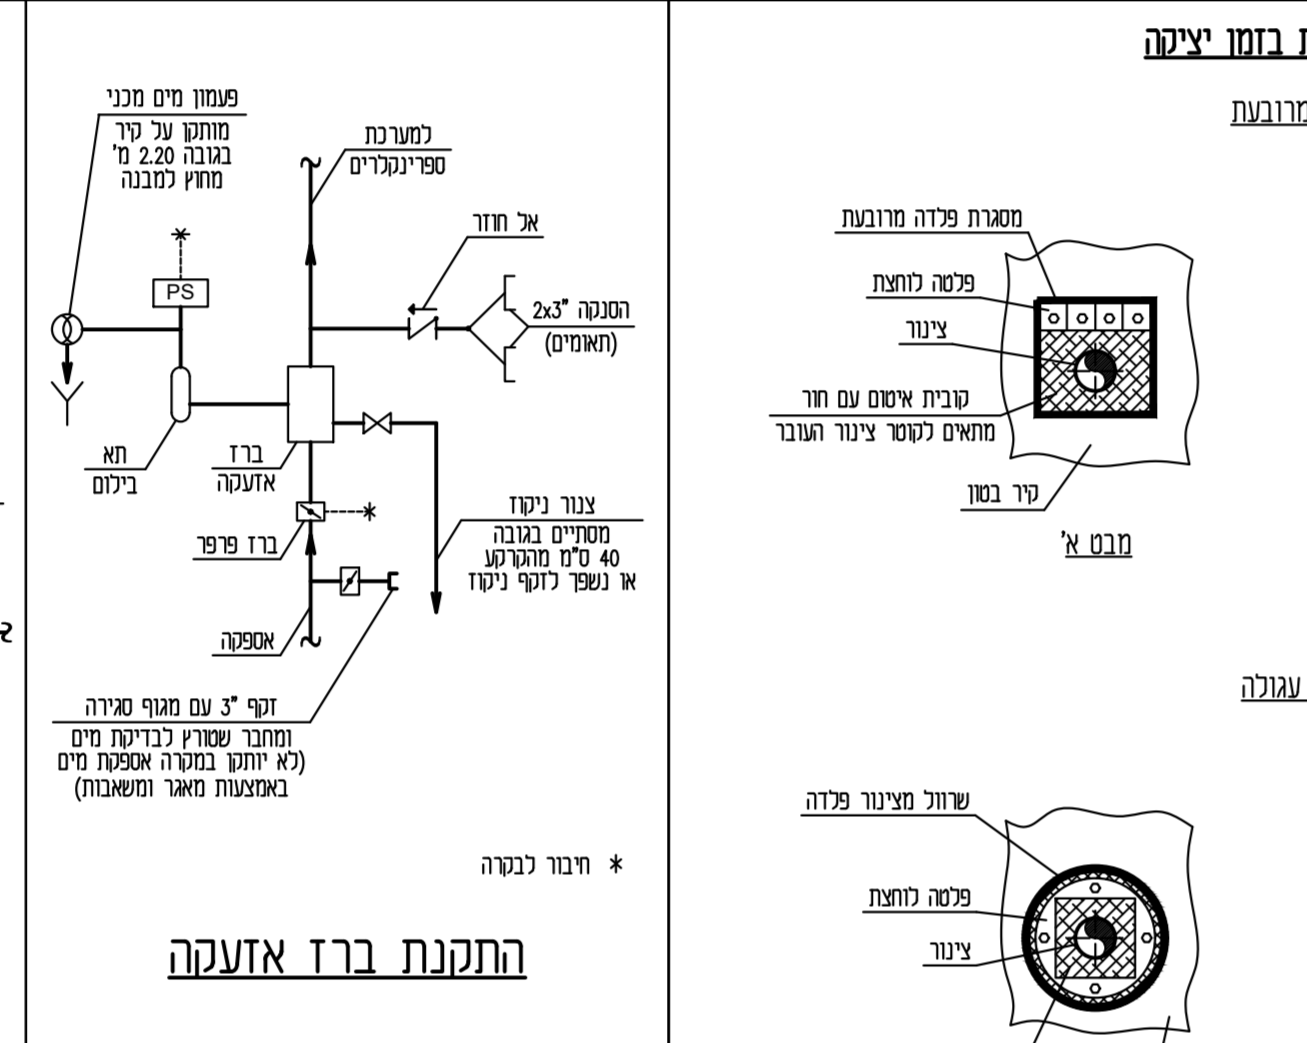

פ ר ט י מ ע ר כ ת ס פ ר י נ ק ל ר י ם

הגודל מותאם מ"מ 1107 02.17

הגודל מותאם מ"מ 7102 02.17

הגודל מותאם מ"מ 7102 02.17

הגודל מותאם מ"מ 7103 02.17

הגודל מותאם מ"מ 1406 02.17

הגודל מותאם מ"מ 1406 02.17