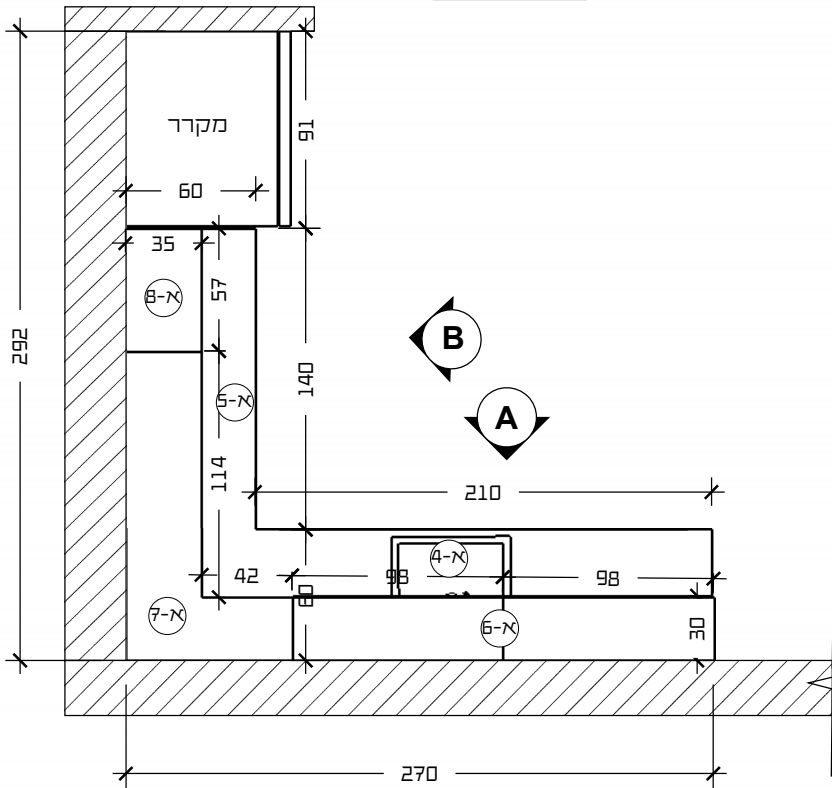

מטבח

מבט על

A מבט חזית

B מבט חזית

יש לבדוק מידות המיקרוגל ומקרר לפני הביצוע

שים לב!! מדפים ותאים פתוחים בגוון

מבנה ארונות 17 מ"מ פרט לחלקים שצויין אחרת

ידיות לפי קטלוג דומיסיל ע"פ בחירת הלקוח

גוונים יבחרו לפי מס' בקטלוגי של הספק ויעודכנו בהמשך

גוף חומר: סנדוויץ+פורמיקה

מס' גוון	צבע	יצרן	מס' קנט	יצרן
-	סגול	-	-	-

חזיתות חומר: מ.ד. פ+פורמיקה

מס' גוון	צבע	יצרן	מס' קנט	יצרן
-	סגול	-	-	-

מדף+תאים פתוחים: סנדוויץ+פורמיקה

מס' גוון	צבע	יצרן	מס' קנט	יצרן
-	אפור	-	-	-

המבצע אחראי למידות והתאמתן בשטח. בכל מקרה של ספק יש לפנות למתכנן. אין לקבוע מידות על ידי מדידה בשרטוט! כל אביזרי פרזול יורכבו רק לאחר אישור דוגמא על ידי המעצבת.

סטטוס:	למכרז
גליון: 11	דף: 11
תאריך: 29/8/2023	קנה מידה: 1:25

פרוייקט:	מוקד אחוד
כתובת:	ב"ח ברזילאי, אשקלון
תכנית:	מטבח
	ארונות מטבח