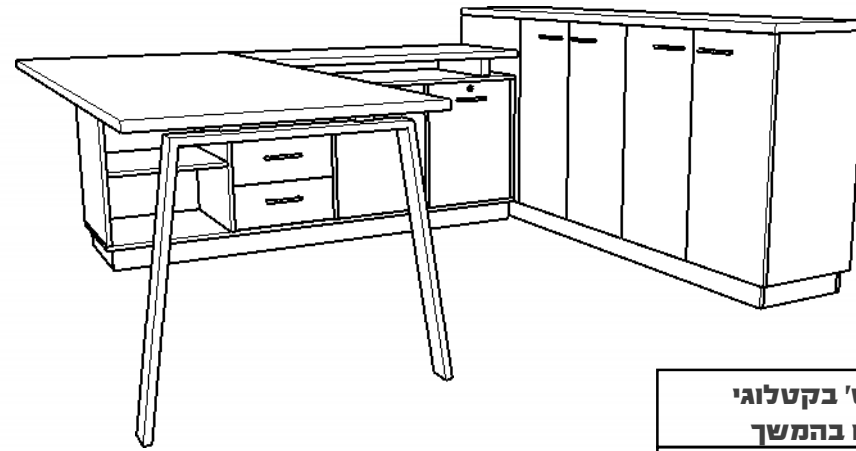

למכרז	סטטוס:	מוקד אחוד	פרוייקט:
דף: 9	גליון: 9	ב"ח ברזילאי, אשקלון	כתובת:
תאריך: 29\8\2023	קנה מידה: 1:25	חדר מנהל	תכנית:
		ריהוט חדר מנהל	

חדר מנהל

פריט א-2

מבט על

מבט חזית

מבט צד

גוונים יבחרו לפי מס' בקטלוגי של הספק ויעודכנו בהמשך