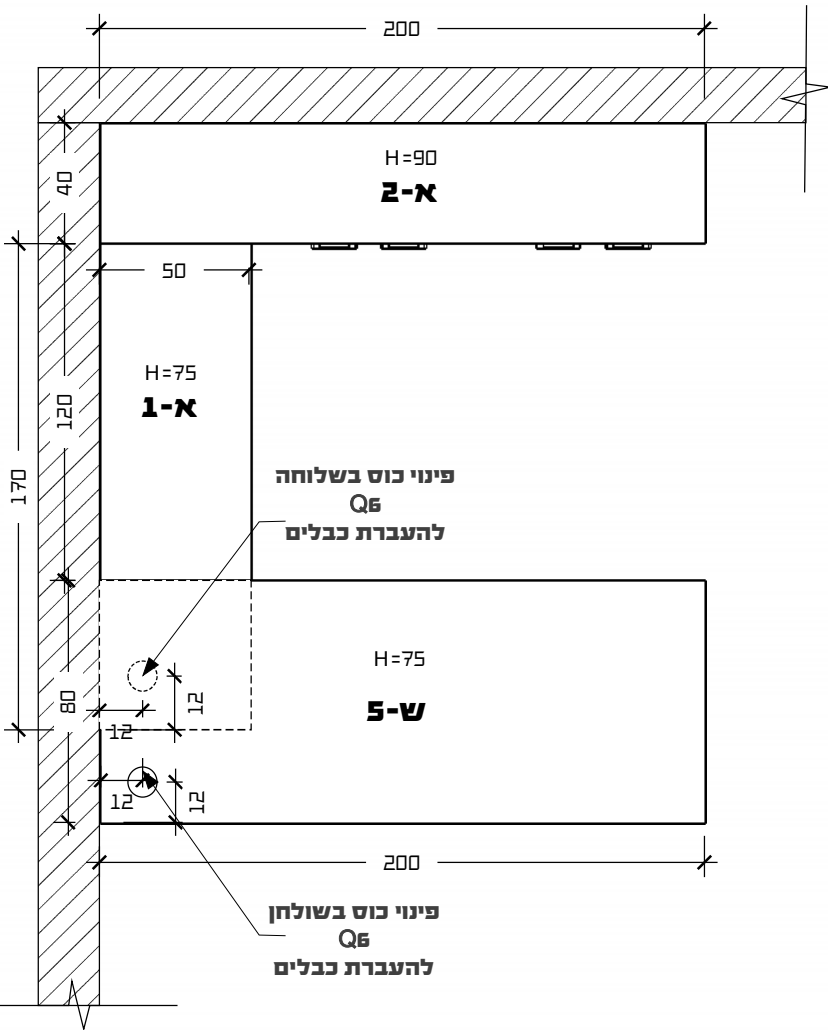

חדר מנהל

פריט א-2

מבט על