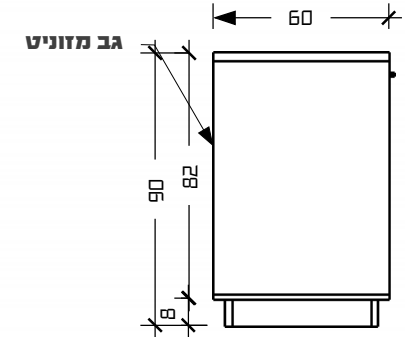

אופן ספייס

ארון מדפסת

פריט א-9

מבט על

מבט חזית

מבט צד

גוונים יבחרו לפי מס' בקטלוגי של הספק ויעודכנו בהמשך				
גוף חומר: סנדוויץ+פורמייקה				
מס' גוון	צבע	יצרן	מס' קנט	יצרן
-	-	-	-	-
חזיתות חומר: סנדוויץ+פורמייקה				
מס' גוון	צבע	יצרן	מס' קנט	יצרן
-	-	-	-	-

ידיות לפי קטלוג דומיסיל ע"פ בחירת הלקוח

פרוייקט: מוקד אחוד כתובת: ב"ח ברזילאי, אשקלון תכנית: אופן ספייס ארון מדפסת	סטטוס: למכרז גליון: 6 תאריך: 29/8/2023 קנה מידה: 1:25	המבצע אחראי למידות והתאמתן בשטח. בכל מקרה של ספק יש לפנות למתכנן. אין לקבוע מידות על ידי מדידה בשרטוט! כל אביזרי פרזול יורכבו רק לאחר אישור דוגמא על ידי המעצבת.

עיצוב ותכנון פולק ביחסריס
052-6020438
WOWIND2018@GMAIL.COM