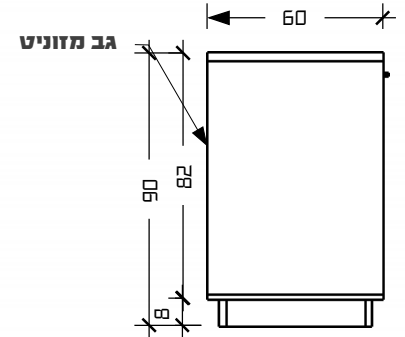

למכרז	סטטוס:	מוקד אחוד
דף: 4	גליון: 4	ב"ח ברזילאי, אשקלון
תאריך: 29/8/2023	קנה מידה: 1:25	אופן ספייס
		ארון כיסוי ארון חשמל

אופן ספייס

ארון מדפסת

מבט על

פריט א-10

מבט חזית

מבט צד

גוונים יבחרו לפי מס' בקטלוגי