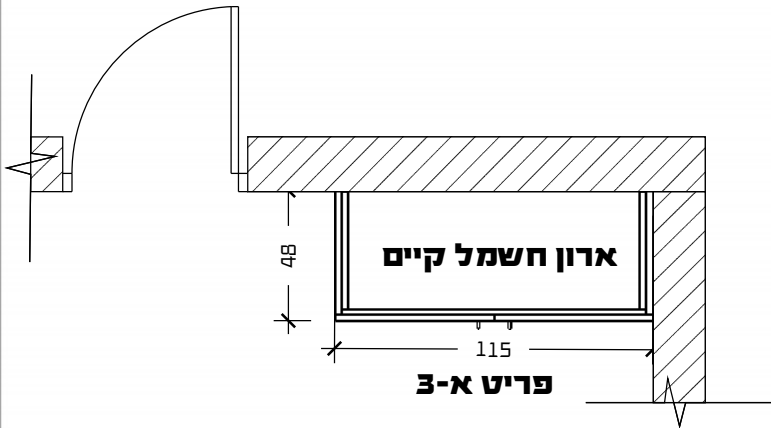

אופן ספייס

פריט א-3

ארון כיסוי ארון חשמל קיים