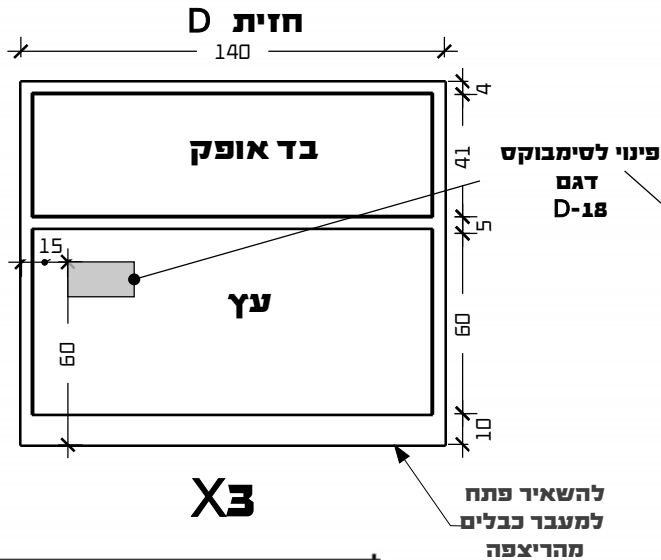

מוקד אחוד-מקלט מרפאת חוץ ב"ח ברזילאי-אשקלון

תכניות נגרות

עמדות אופן ספייס

מחיצות ל-4 עמדות

פריט מ-2

פריט מ-3

אוונים יבחורו לפי מס' בקטלוגי של הספק ועודכנו בהמשך עץ:סנדווויץ+פורמייקה		
מס'גוון	צבע	יארן
-	-	-
בד		
מס'גוון	צבע	יארן
-	-	-