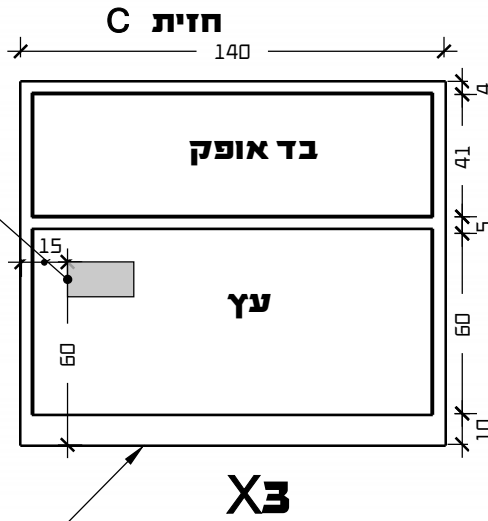

מוקד אחוד-מקלט מרפאת חוץ ב"ח ברזילאי-אשקלון

תכניות נגרות

עמדות אופן ספייס

מחיצות ל-4 עמדות

פריט מ-2

פריט מ-3

אוונים יבחורו לפי מס' בקטלוגי של הספק ועודכנו בהמשך עץ:סנדווויץ+פורמייקה		
מס'גוון	צבע	יארן
-	-	-
בד		
מס'גוון	צבע	יארן
-	-	-