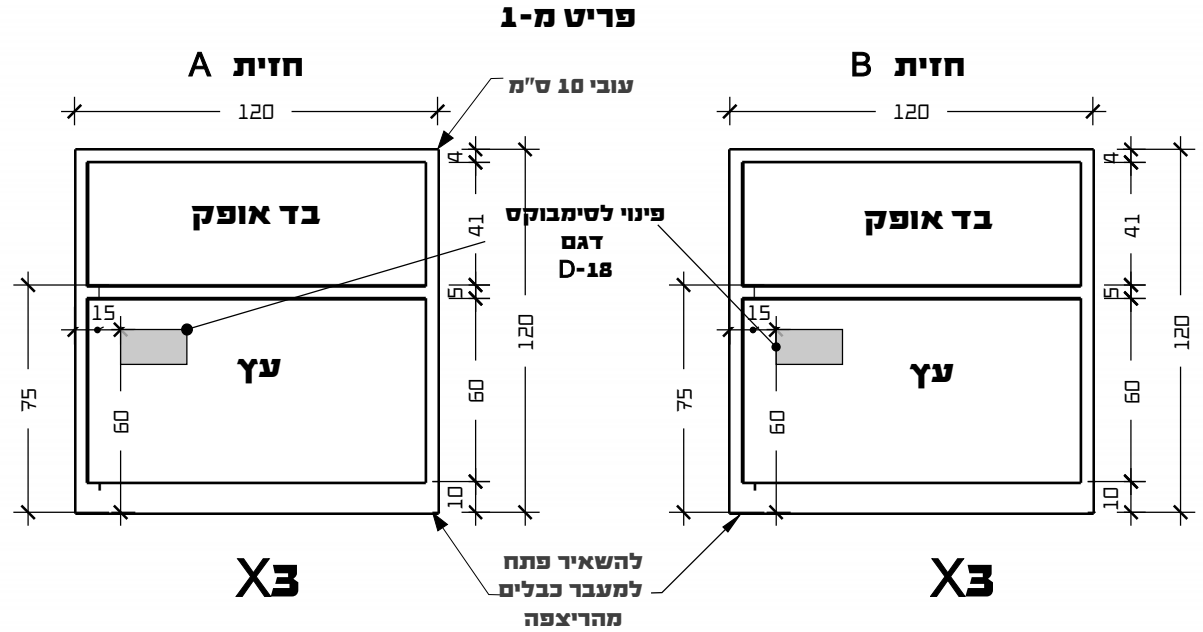

מוקד אחוד-מקלט מרפאת חוץ ב"ח ברזילאי-אשקלון

תכניות נגרות

עמדות אופן ספייס

מחיצות ל-4 עמדות

פריט מ-2

פריט מ-3

אוונים יבחורו לפי מס' בקטלוגי של הספק ועודכנו בהמשך עץ:סנדווויץ+פורמייקה		
מס'גוון	צבע	יארן
-	-	-
בד		
מס'גוון	צבע	יארן
-	-	-