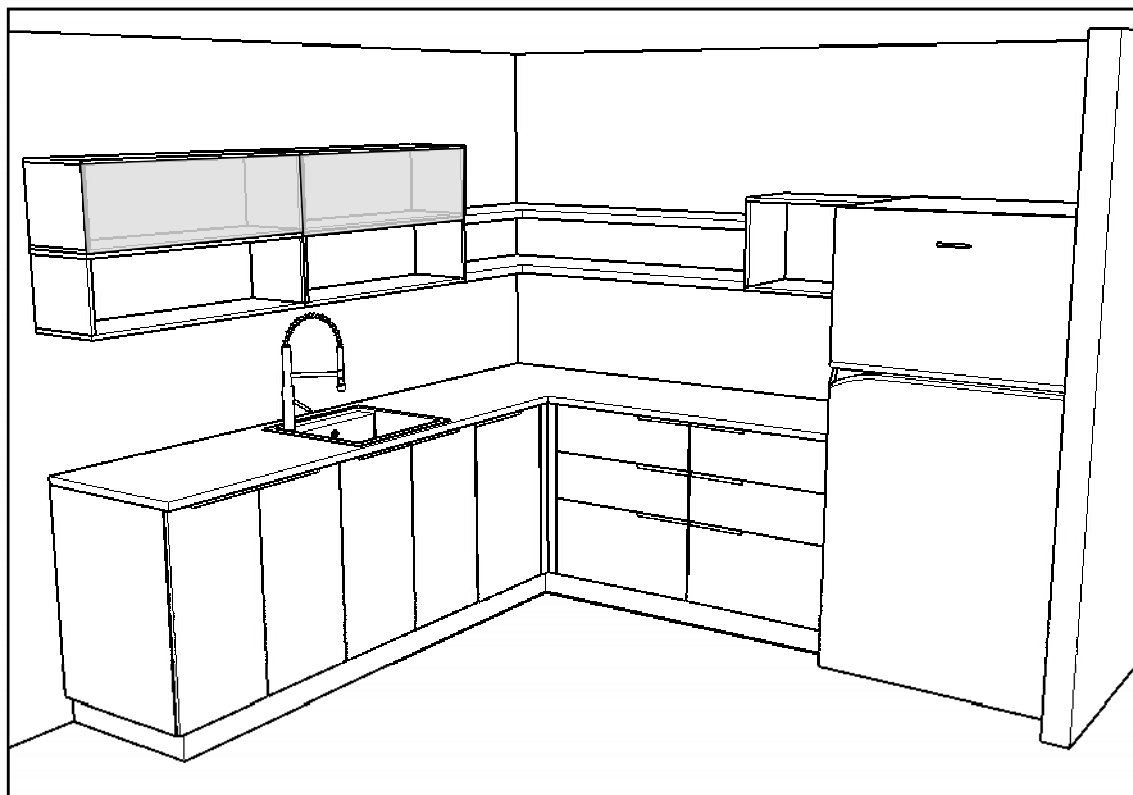

סטטוס:	למכרז
גליון: 11	דף: 11
תאריך: 29/8/2023	קנה מידה: 1:25

פרוייקט:	מוקד אחוד
כתובת:	ב"ח ברזילאי, אשקלון
תכנית:	מטבח
	ארונות מטבח

מטבח

הדמיה

**מבנה ארונות 17 מ"מ
פרט לחלקים שצויין אחרת**

**ידיות לפי קטלוג דומיסיל
ע"פ בחירת הלקוח**