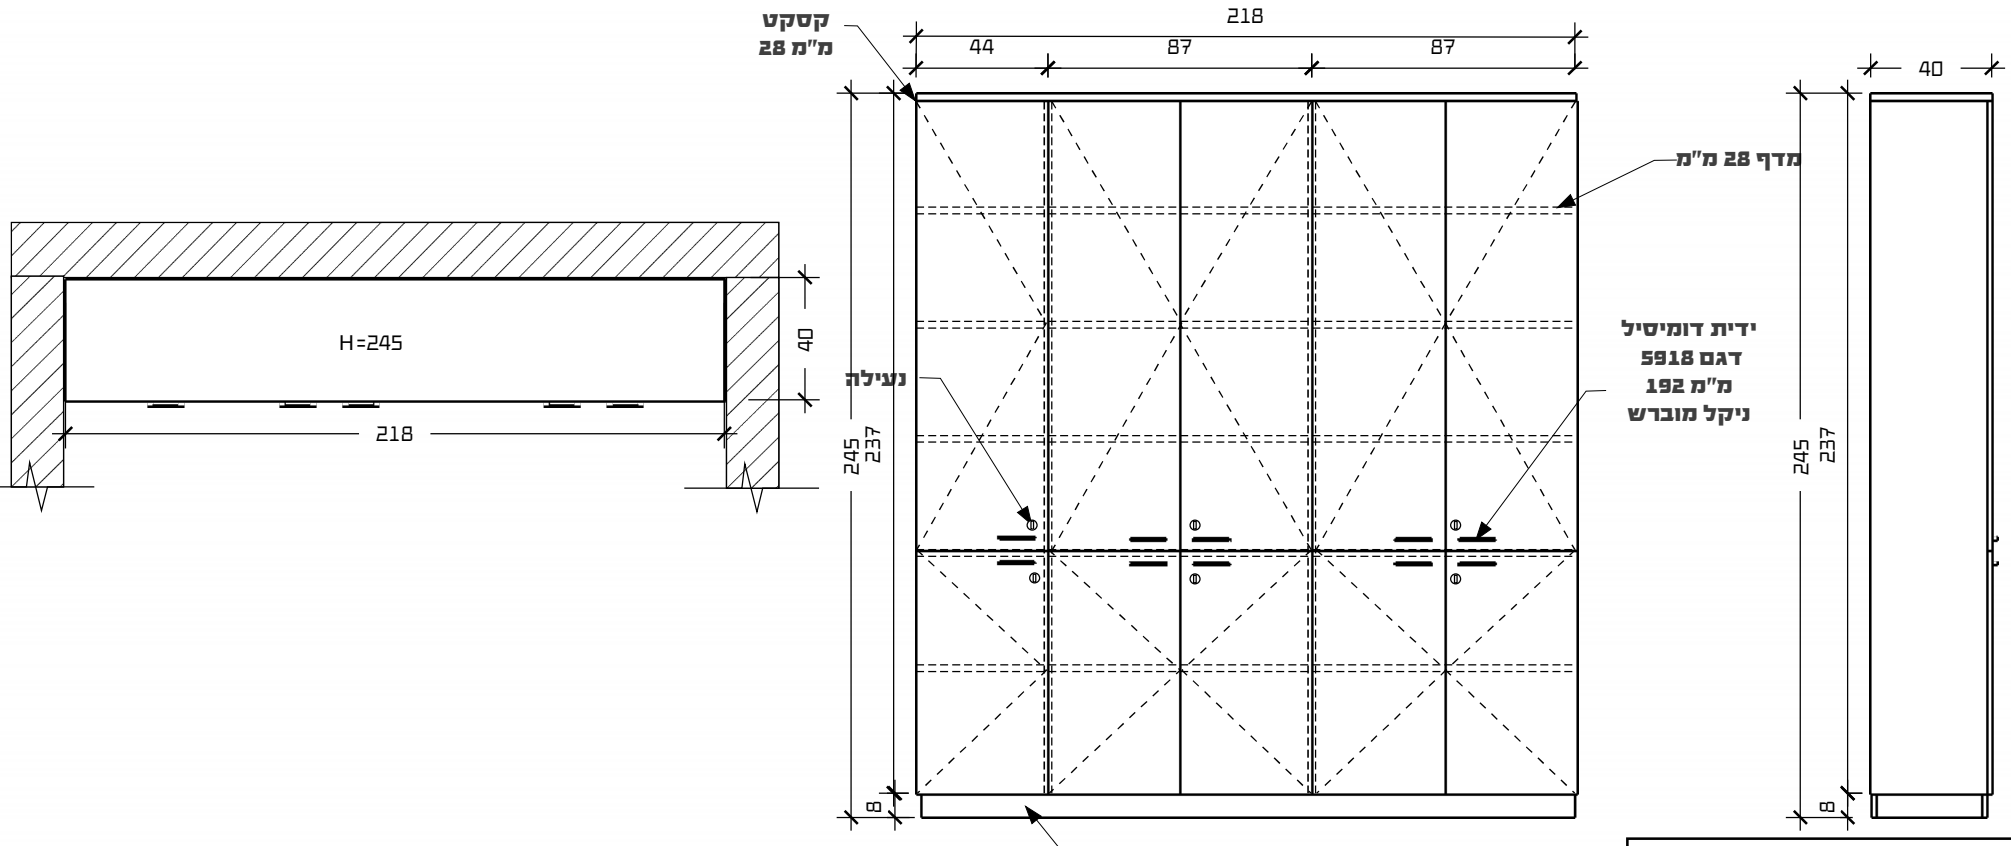

מחסן

ארון אחסון

פריט א-11

מבט על

מבט חזית

מבט צד

ידית דומיסיל
דגם 5918
מ"מ 192
ניקל מוברש

סוקל 8 ס"מ
מוכנס 2 ס"מ הקפי
X2

גוונים יבחרו לפי מס' בקטלוגי של הספק ועודכנו בהמשך				
גוף חומר: סנדוויץ+פורמיקה				
מס'גוון	צבע	יצרן	מס' קנט	יצרן
-	-	-	-	-
חזיתות חומר: סנדוויץ+פורמיקה				
מס'גוון	צבע	יצרן	מס' קנט	יצרן
-	-	-	-	-

ידיות לפי קטלוג דומיסיל ע"פ בחירת הלקוח

פרוייקט: מוקד אחוד ב"ח ברזילאי, אשקלון	סטטוס: למכרז
כתובת: מחסן	גליון: 14
תכנית: ארון אחסון	דף: 14
	תאריך: 29/8/2023 קנה מידה: 1:25

המבצע אחראי למידות והתאמתן בשטח. בכל מקרה של ספק יש לפנות למתכנן. אין לקבוע מידות על ידי מדידה בשרטוט! כל אביזרי פרזול יורכבו רק לאחר אישור דוגמא על ידי המעצבת.

עיבוד ותכנון פולק ביחסריס
052-6020438
wowind2018@gmail.com