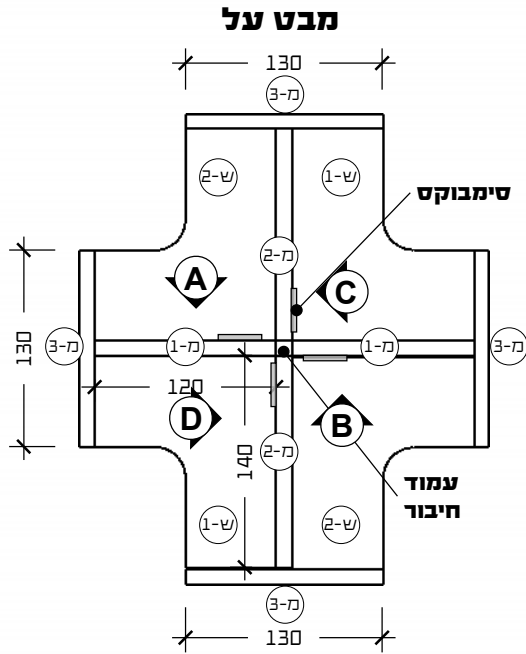

מוקד אחוד-מקלט מרפאת חוץ ב"ח ברזילאי-אשקלון

תכניות נגרות

עמדות אופן ספייס

מחיצות ל-4 עמדות

פריט מ-2

פריט מ-3

אוונים יבחורו לפי מס' בקטלוגי של הספק ועודכנו בהמשך עץ:סנדווויץ+פורמייקה		
מס'גוון	צבע	יארן
-	-	-
בד		
מס'גוון	צבע	יארן
-	-	-