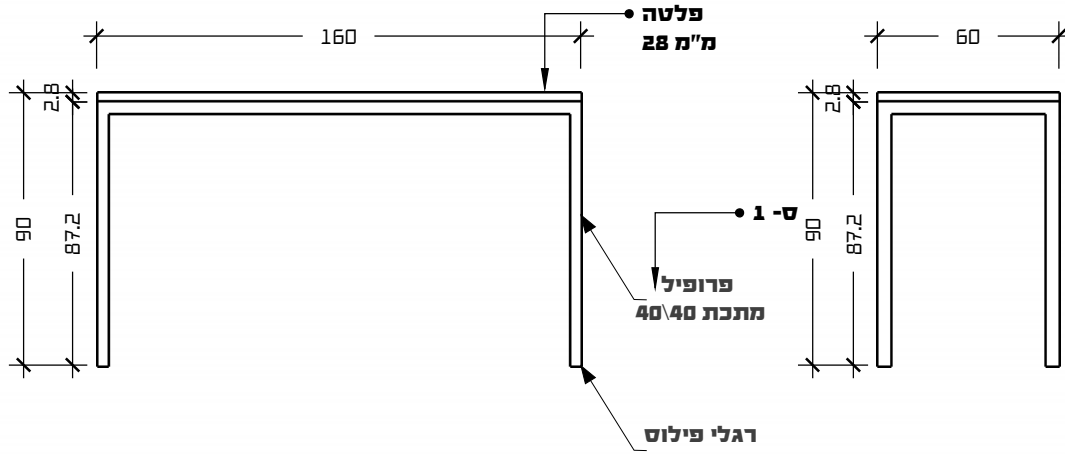

מטבח

שולחן אוכל

פריט ש-6

גוונים יבחרו לפי מס' בקטלוגי של הספק ועודכנו בהמשך

חומר: סנדוויץ' + פורמייקה

מס' גוון	צבע	יצרן	מס' קנט	יצרן
-	-	-	-	-

פרופיל מתכת

מס' גוון	צבע	יצרן
-	שחור	RAL

המבצע אחראי למידות והתאמתן בשטח. בכל מקרה של ספק יש לפנות למתכנן. אין לקבוע מידות על ידי מדידה בשרטוט! כל אביזרי פרזול יורכבו רק לאחר אישור דוגמא על ידי המעצבת.

סטטוס:	למכרז
גליון: 13	דף: 13
תאריך: 29\8\2023	קנה מידה: 1:25

פרוייקט:	מוקד אחוד
כתובת:	ב"ח ברזילאי, אשקלון
תכנית:	מטבח
	שולחן מטבח

עיבוד ותכנון פולק ביחסרים

052-6020438

wowind2018@gmail.com