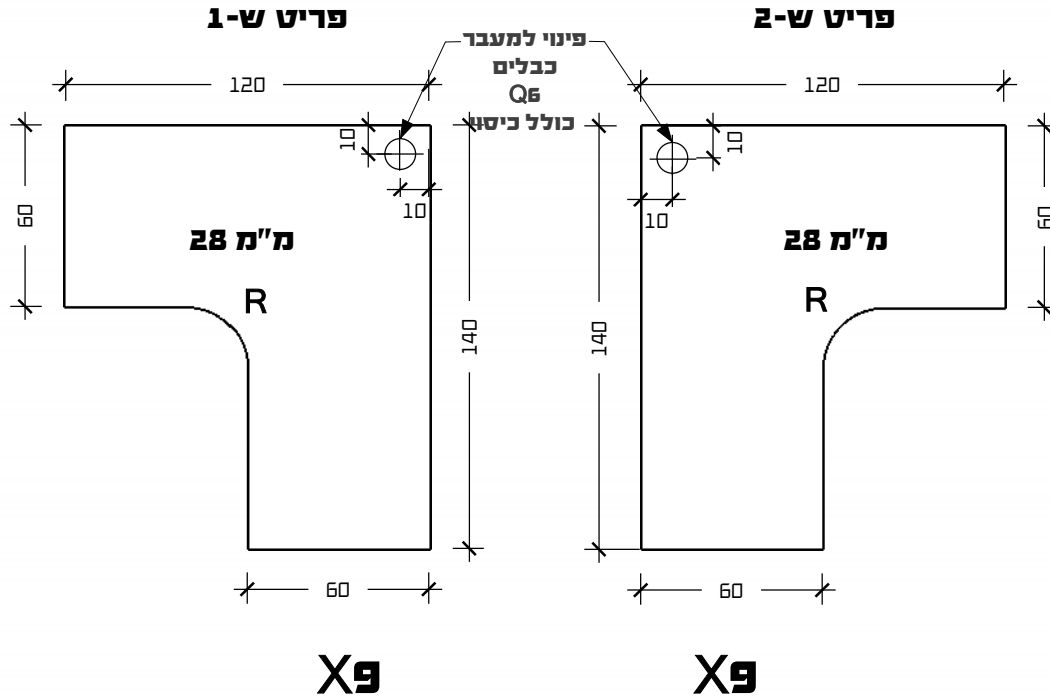

עמדות אופן ספייס

שולחנות ל-2 ו-4 עמדות

מבט על