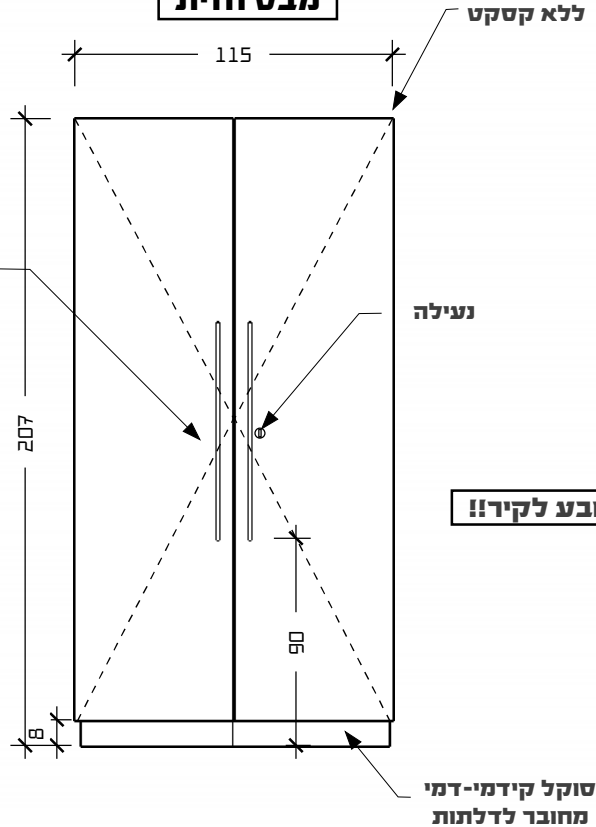

פרוייקט: מוקד אחוד	סטטוס: למכרז
כתובת: ב"ח ברזילאי, אשקלון	
תכנית: אופן ספייס	גליון: 3
שולחן עמדה+ארגז	דף: 3
	תאריך: 29\8\2023 קנה מידה: 1:25

אופן ספייס

פריט א-3

ארון כיסוי ארון חשמל קיים

מבט חזית

מבט צד

ארון מקובע לקיר!!