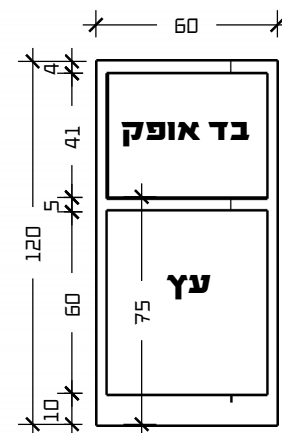

פריט מ-4

X6

גוונים יבחורו לפי מס' בקטלוגי של הספק ויעודכנו בהמשך		
עץ: סנדוויץ+פורמייקה		
מס'גוון	צבע	יארן
-	-	-
בד		
מס'גוון	צבע	יארן
-	-	-

המבצע אחראי למידות והתאמתן בשטח. בכל מקרה של ספק יש לפנות למתכנן. אין לקבוע מידות על ידי מדידה בשרטוט! כל אביזרי פרזול יורכבו רק לאחר אישור דוגמא על ידי המעצבת.

סטטוס: למכרז	פרייקט: מוקד אחד
גליון: 2	כתובת: ב"ח ברזילאי, אשקלון
דף: 2	תכנית: אופן ספייס
תאריך: 29/8/2023	קנה מידה: 1:25