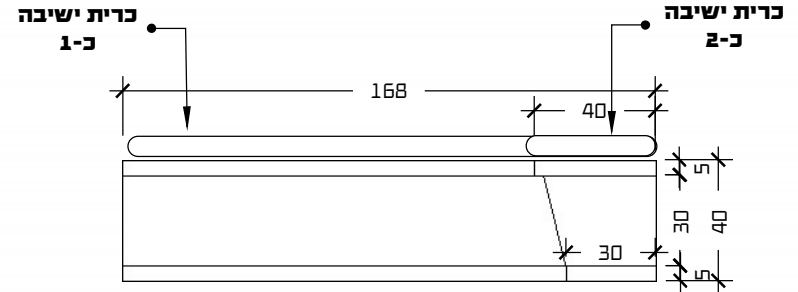

עיצוב ותכנון פולק ביחסריס
 052-6020438
 WOWIND2018@GMAIL.COM

אופן ספייס

פינת ישיבה

פריט ס-2

חזית A

פריט ס-1

חזית A

מבט צד