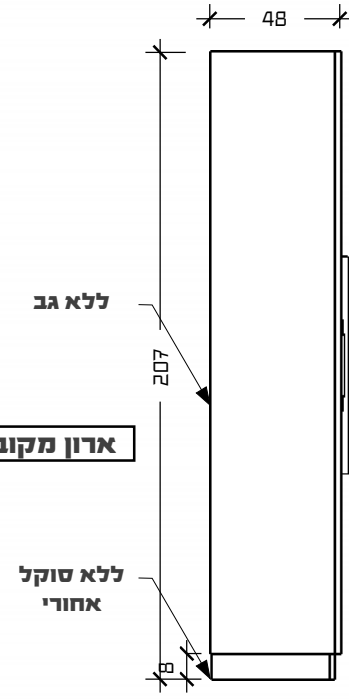

פרוייקט: מוקד אחוד	סטטוס: למכרז
כתובת: ב"ח ברזילאי, אשקלון	
תכנית: אופן ספייס	גליון: 3
שולחן עמדה+ארגז	דף: 3
	תאריך: 29\8\2023 קנה מידה: 1:25

אופן ספייס

פריט א-3

ארון כיסוי ארון חשמל קיים

מבט חזית

מבט צד

ארון מקובע לקיר!!