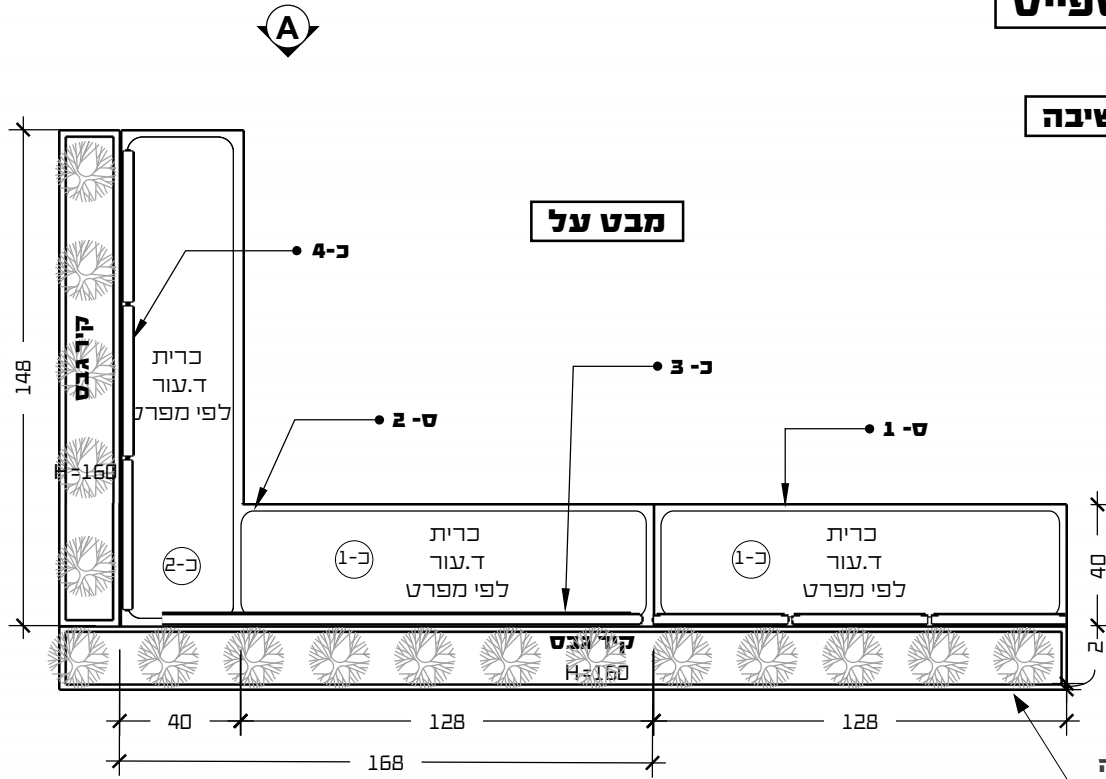

עיצוב ותכנון פולק ביחסריס
 052-6020438
 WOWIND2018@GMAIL.COM

אופן ספייס

פינת ישיבה

פריט ס-2

חזית A

פריט ס-1

חזית A

מבט צד