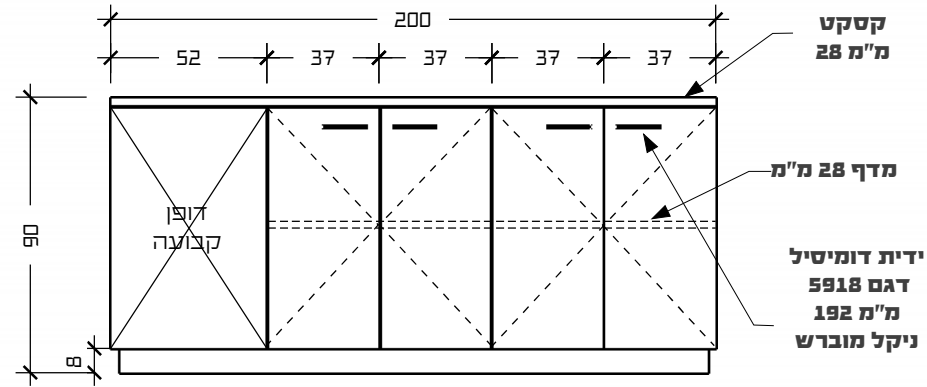

למכרז	סטטוס:	מוקד אחוד	פרוייקט:
דף: 9	גליון: 9	ב"ח ברזילאי, אשקלון	כתובת:
תאריך: 29\8\2023	קנה מידה: 1:25	חדר מנהל	תכנית:
		ריהוט חדר מנהל	

חדר מנהל

פריט א-2

מבט על

מבט חזית

מבט צד

גוונים יבחרו לפי מס' בקטלוגי של הספק ויעודכנו בהמשך