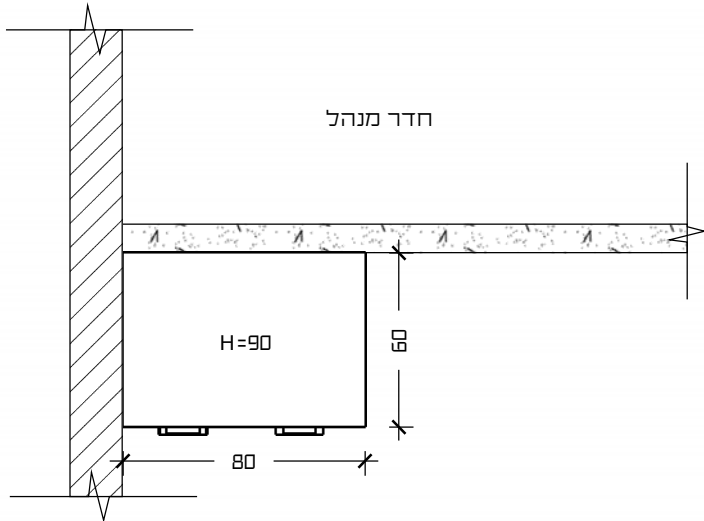

אופן ספייס

ארון מדפסת

מבט על