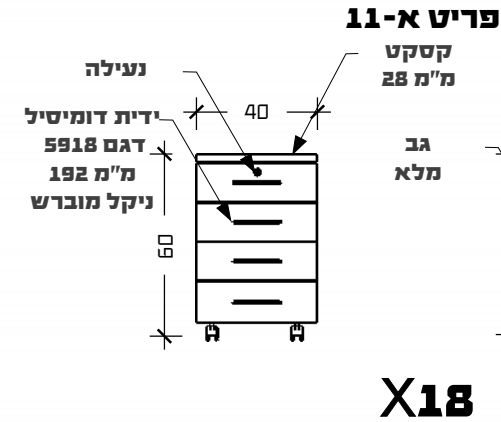

מבט חזית

מבט צד