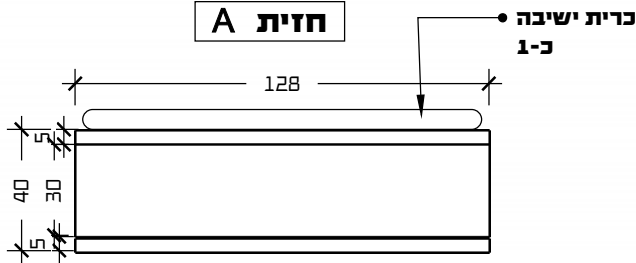

עיצוב ותכנון פולק ביחסריס
 052-6020438
 WOWIND2018@GMAIL.COM

אופן ספייס

פינת ישיבה

פריט ס-2

חזית A

פריט ס-1

חזית A

מבט צד