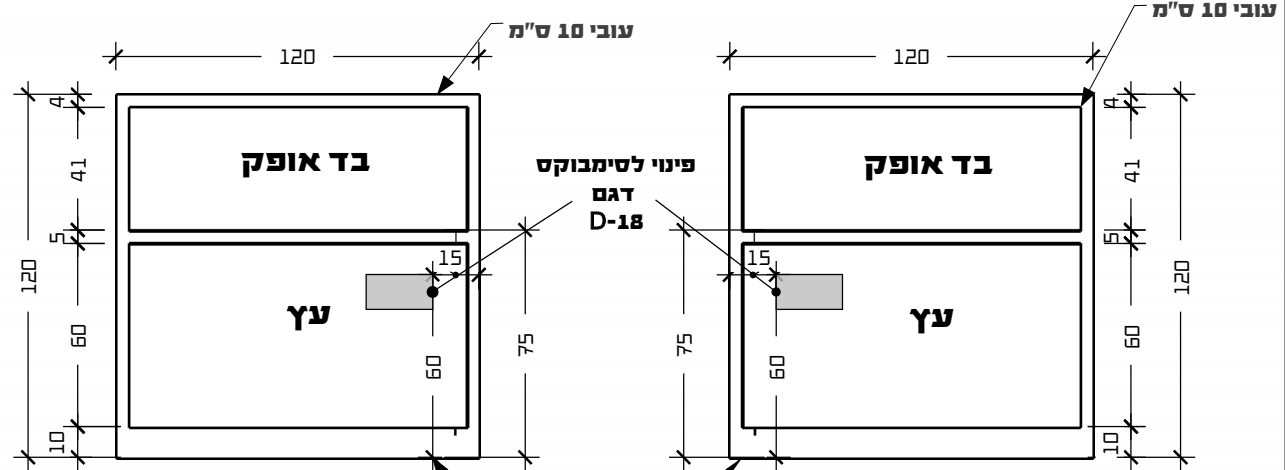

פריט מ-1

חזית B

X3

X3

להשאיר פתח למעבר כבלים מהריצפה