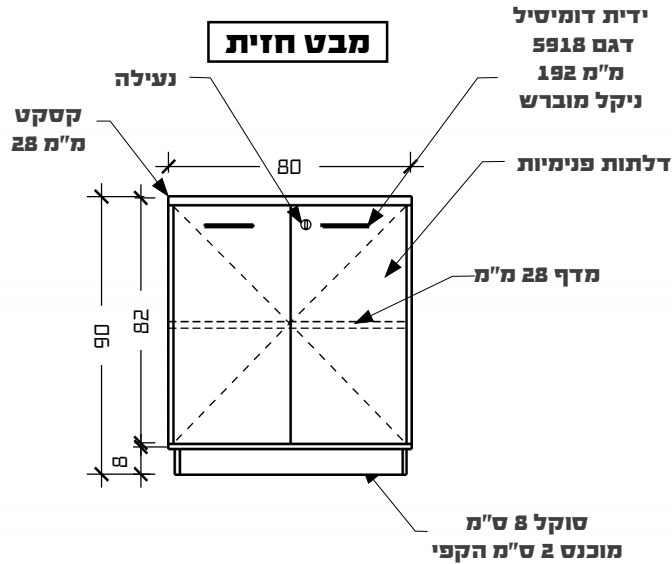

למכרז	סטטוס:	מוקד אחוד
דף: 4	גליון: 4	ב"ח ברזילאי, אשקלון
תאריך: 29/8/2023	קנה מידה: 1:25	אופן ספייס
		ארון כיסוי ארון חשמל

אופן ספייס

ארון מדפסת

מבט על

פריט א-10

מבט חזית

מבט צד

גוונים יבחרו לפי מס' בקטלוגי