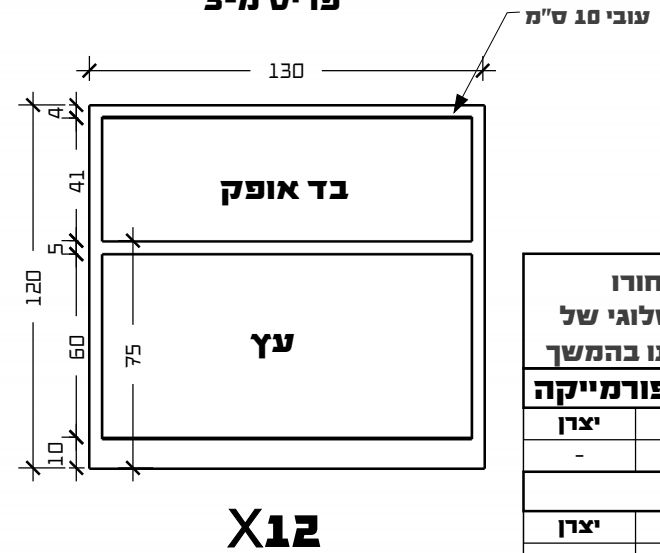

מוקד אחוד-מקלט מרפאת חוץ ב"ח ברזילאי-אשקלון

תכניות נגרות

עמדות אופן ספייס

מחיצות ל-4 עמדות

פריט מ-2

פריט מ-3

אוונים יבחורו לפי מס' בקטלוגי של הספק ועודכנו בהמשך עץ:סנדווויץ+פורמייקה		
מס'גוון	צבע	יארן
-	-	-
בד		
מס'גוון	צבע	יארן
-	-	-