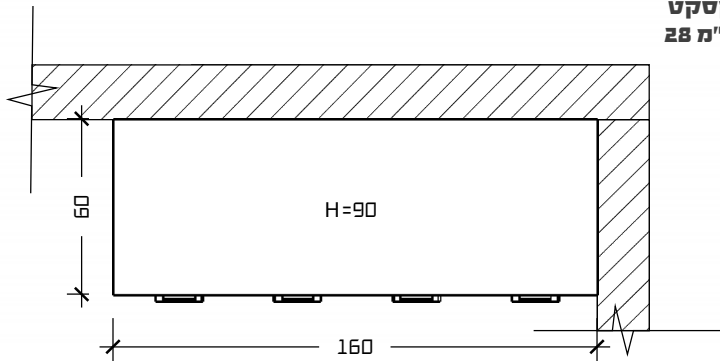

אופן ספייס

ארון מדפסת

פריט א-9

מבט על

מבט חזית

מבט צד

גוונים יבחרו לפי מס' בקטלוגי של הספק ויעודכנו בהמשך				
גוף חומר: סנדוויץ+פורמייקה				
מס' גוון	צבע	יצרן	מס' קנט	יצרן
-	-	-	-	-
חזיתות חומר: סנדוויץ+פורמייקה				
מס' גוון	צבע	יצרן	מס' קנט	יצרן
-	-	-	-	-

ידיות לפי קטלוג דומיסיל ע"פ בחירת הלקוח

פרוייקט: מוקד אחוד כתובת: ב"ח ברזילאי, אשקלון תכנית: אופן ספייס ארון מדפסת	סטטוס: למכרז גליון: 6 תאריך: 29/8/2023 קנה מידה: 1:25	המבצע אחראי למידות והתאמתן בשטח. בכל מקרה של ספק יש לפנות למתכנן. אין לקבוע מידות על ידי מדידה בשרטוט! כל אביזרי פרזול יורכבו רק לאחר אישור דוגמא על ידי המעצבת.

עיצוב ותכנון פולק ביחסריס
052-6020438
WOWIND2018@GMAIL.COM