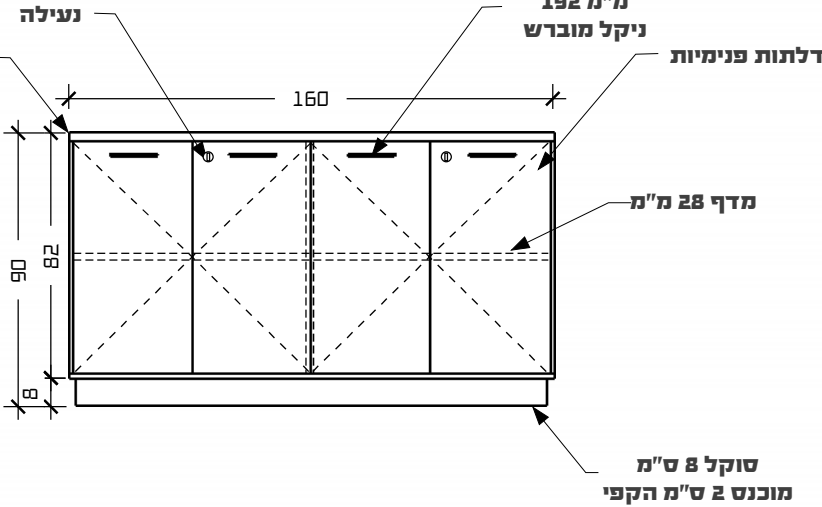

אופן ספייס

ארון מדפסת

פריט א-9

מבט על

מבט חזית

מבט צד

גוונים יבחרו לפי מס' בקטלוגי של הספק ויעודכנו בהמשך				
גוף חומר: סנדוויץ+פורמייקה				
מס' גוון	צבע	יצרן	מס' קנט	יצרן
-	-	-	-	-
חזיתות חומר: סנדוויץ+פורמייקה				
מס' גוון	צבע	יצרן	מס' קנט	יצרן
-	-	-	-	-

ידיות לפי קטלוג דומיסיל ע"פ בחירת הלקוח

פרוייקט: מוקד אחוד כתובת: ב"ח ברזילאי, אשקלון תכנית: אופן ספייס ארון מדפסת	סטטוס: למכרז גליון: 6 תאריך: 29/8/2023 קנה מידה: 1:25	המבצע אחראי למידות והתאמתן בשטח. בכל מקרה של ספק יש לפנות למתכנן. אין לקבוע מידות על ידי מדידה בשרטוט! כל אביזרי פרזול יורכבו רק לאחר אישור דוגמא על ידי המעצבת.

עיצוב ותכנון פולק ביחסריס
052-6020438
WOWIND2018@GMAIL.COM