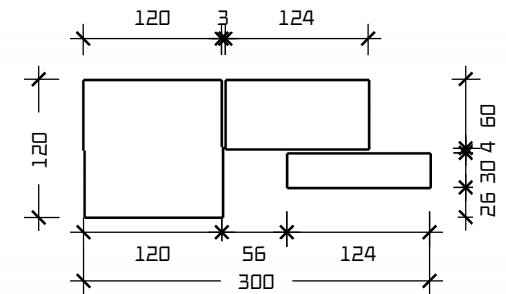

אופן ספייס

חיפוי קיר דקורטיבי

פריט 6

פריט 5

יש לבדוק מידות לפני ייצור!

גוונים יבחרו לפי מס' בקטלוג של הספק ועודכנו בהמשך

AUTEX חיתוך עם פאזה

גוון	מס'גוון	צבע	יצרן	גוון	מס'גוון	צבע	יצרן	גוון	מס'גוון	צבע	יצרן
A	-	-	-	C	-	-	-	B	-	-	-

המבצע אחראי למידות והתאמתן בשטח. בכל מקרה של ספק יש לפנות למתכנן. אין לקבוע מידות על ידי מדידה בשרטוט! כל אביזרי פרזול יורכבו רק לאחר אישור דוגמא על ידי המעצבת.

למכרז
סטטוס:
גליון: 5
דף: 5
תאריך: 10/7/2023
קנה מידה: 1:25

פרוייקט: מוקד אחוד
כתובת: ב"ח ברזילאי, אשקלון
תכנית: אופן ספייס
חיפוי קיר דקורטיבי