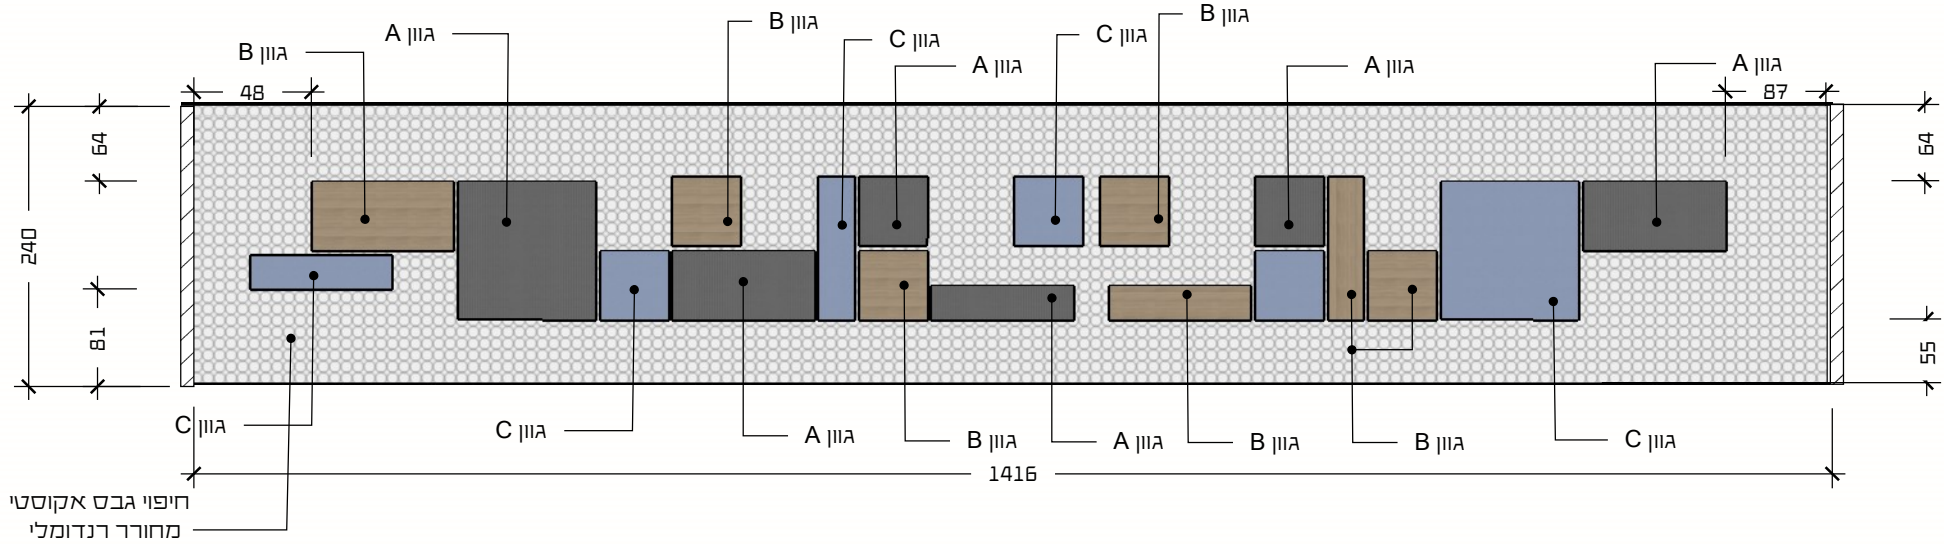

אופן ספייס

חיפוי קיר דקורטיבי

פריט 4

יש לבדוק מידות לפני ייצור!

גוונים יבחרו לפי מס' בקטלוג של הספק ועודכנו בהמשך

AUTEX חיתוך עם פאזה

גוון	מס'גוון	צבע	יצרן	גוון	מס'גוון	צבע	יצרן	גוון	מס'גוון	צבע	יצרן
A	-		-	C	-		-	B	-		-

המבצע אחראי למידות והתאמתן בשטח. בכל מקרה של ספק יש לפנות למתכנן. אין לקבוע מידות על ידי מדידה בשרטוט! כל אביזרי פרזול יורכבו רק לאחר אישור דוגמא על ידי המעצבת.

למכרז
סטטוס:
גליון: 4
דף: 4
תאריך: 10/7/2023
קנה מידה: 1:25

פרוייקט: מוקד אחוד
כתובת: ב"ח ברזילאי, אשקלון
תכנית: אופן ספייס
חיפוי קיר דקורטיבי

WOW
Your
House

WITH OUT WALLS
interior design

עיבוד ותכנון פולק ביחסרים

052-6020438

wowind2018@gmail.com