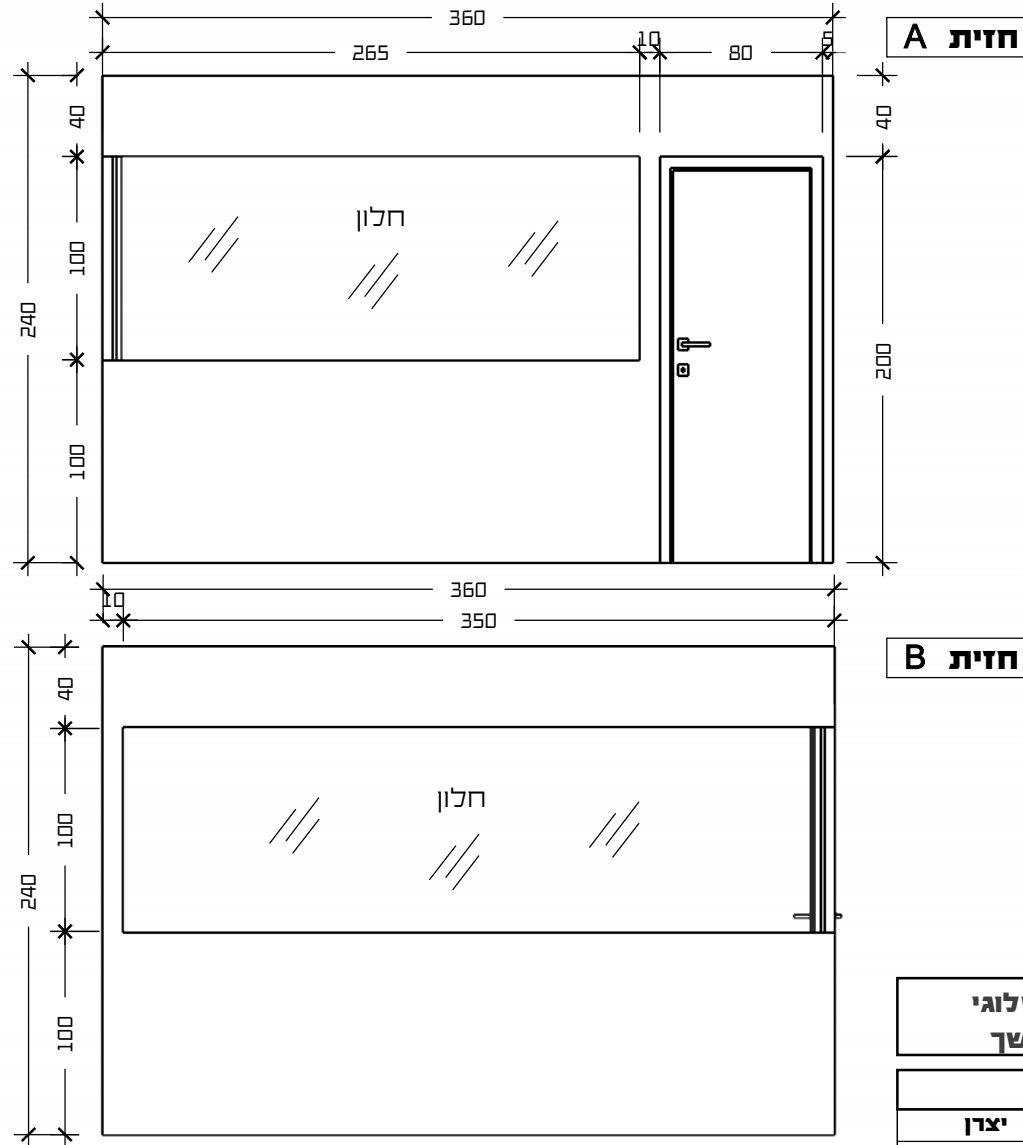

חזית B

קיר גבס על קונסטרוקציית מתכת עם בניית אדנית בתוך הקיר

גוונים יבחרו לפי מס' בקטלוגי של הספק ויעודכנו בהמשך

גבס

מס' גוון	צבע	יצרן
-	-	-

המבצע אחראי למידות והתאמתן בשטח. בכל מקרה של ספק יש לפנות למתכנן. אין לקבוע מידות על ידי מדידה בשרטוט! כל אביזרי פרזול יורכבו רק לאחר אישור דוגמא על ידי המעצבת.

פרוייקט:	מוקד אחוד	סטטוס:	למכרז
כתובת:	ב"ח ברזילאי, אשקלון	גליון:	1
תכנית:	אופן ספייס-פינת ישיבה	דף:	1
	קיר גבס-אדנית	תאריך:	10/7/2023
		קנה מידה:	1:25

חדר מנהל

בניית קיר גבס עם חלון

פריט 2

מבט על

חיפוי דקורטיבי

חדר מנהל

A חזית

B חזית

מידות
חיפוי דקורטיבי

גוונים יבחרו לפי מס' בקטלוגי של הספק ועודכנו בהמשך

גבס		
מס'גוון	צבע	יצרן
-	-	-

קיר גבס בעובי 10 ס"מ עם זכוכית מחוסמת 10 מ"מ

פרוייקט:	מוקד אחוד	סטטוס:	למכרז
כתובת:	ב"ח ברזילאי, אשקלון	גליון:	2
תכנית:	חדר מנהל	דף:	2
	בניית קיר גבס עם חלון	תאריך:	10/7/2023
		קנה מידה:	1:25