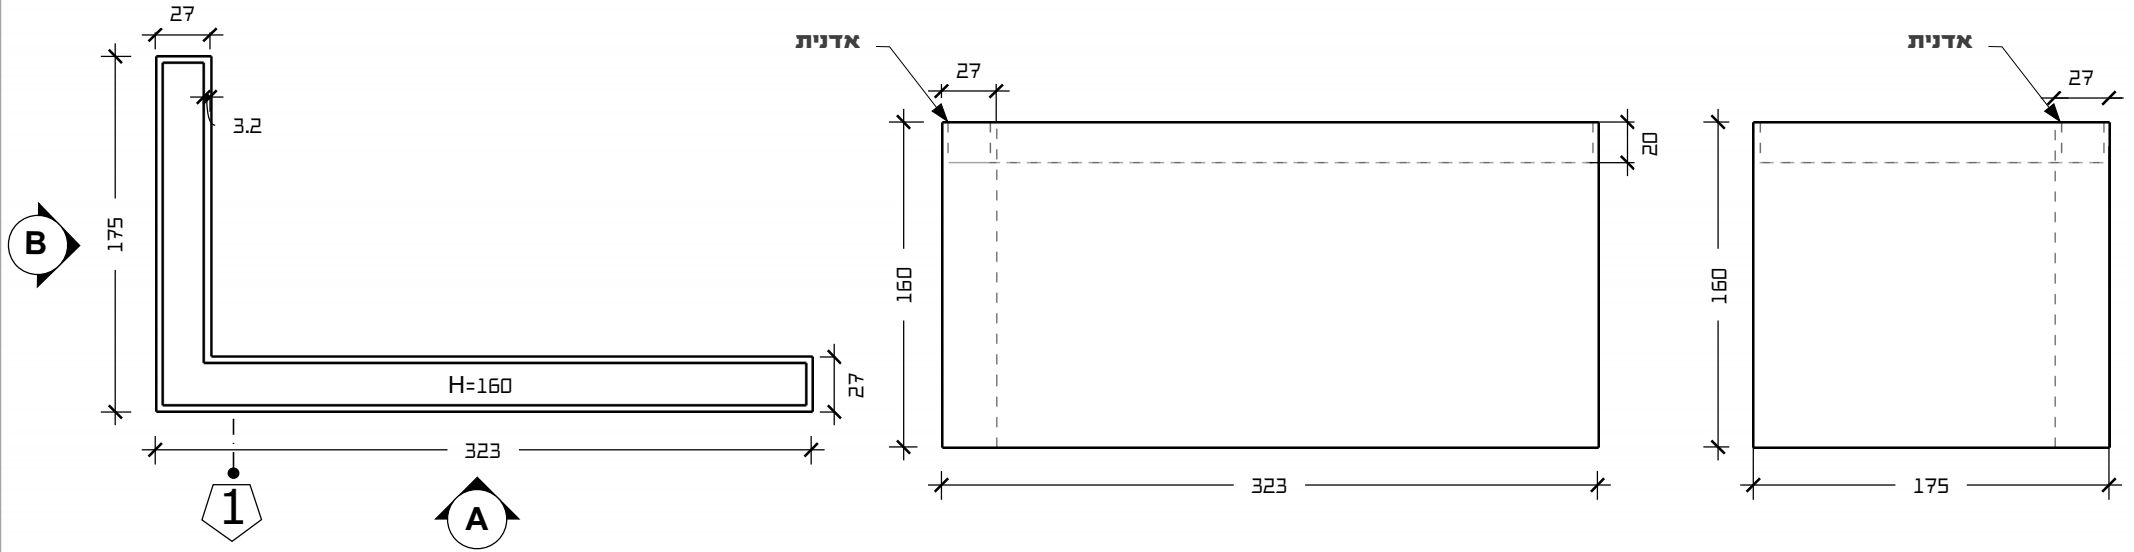

חזית B

קיר גבס על קונסטרוקציית מתכת עם בניית אדנית בתוך הקיר

גוונים יבחרו לפי מס' בקטלוגי של הספק ויעודכנו בהמשך

גבס

מס' גוון	צבע	יצרן
-	-	-

המבצע אחראי למידות והתאמתן בשטח. בכל מקרה של ספק יש לפנות למתכנן. אין לקבוע מידות על ידי מדידה בשרטוט! כל אביזרי פרזול יורכבו רק לאחר אישור דוגמא על ידי המעצבת.