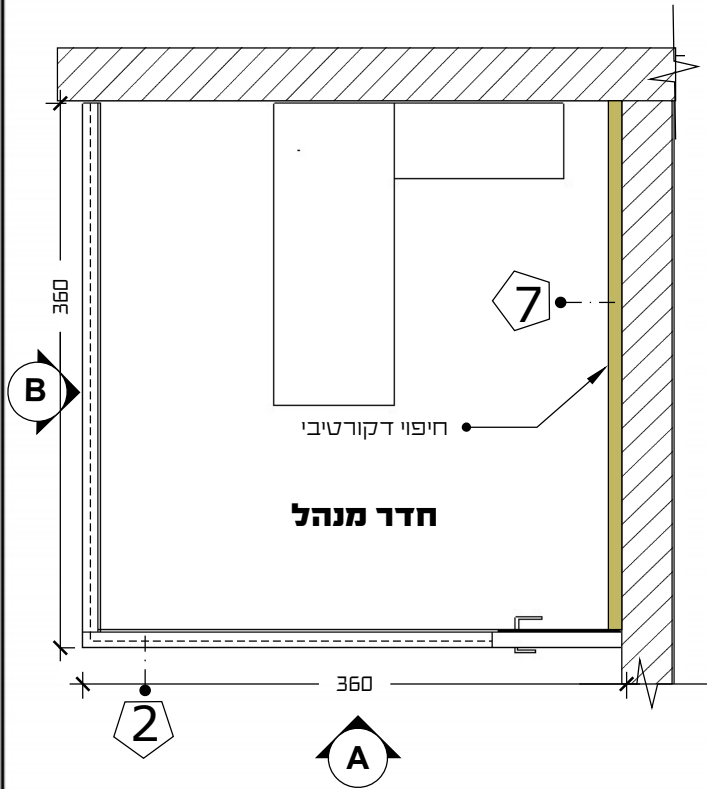

חדר מנהל

בניית קיר גבס עם חלון

פריט 2

מבט על

חיפוי דקורטיבי

חדר מנהל