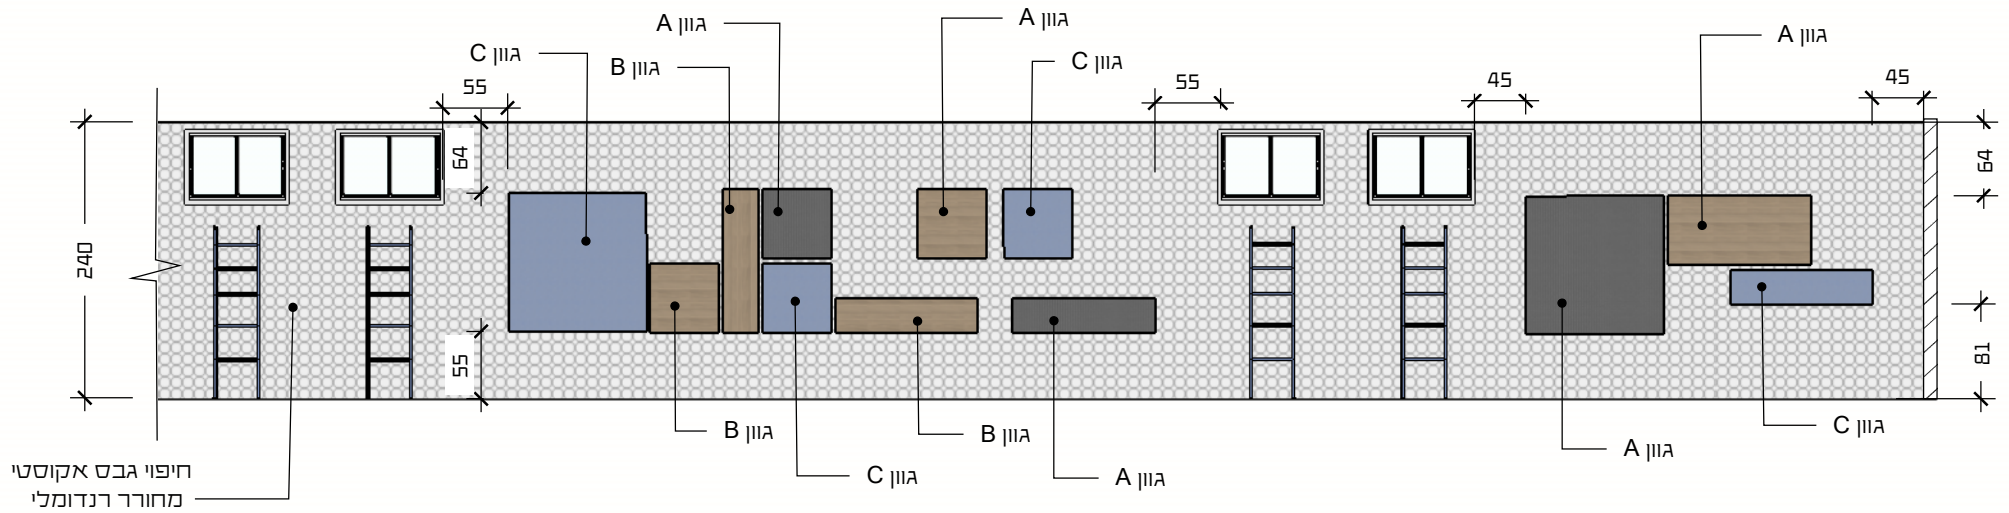

אופן ספייס

חיפוי קיר דקורטיבי

פריט 6

פריט 5

יש לבדוק מידות לפני ייצור!

גוונים יבחרו לפי מס' בקטלוג של הספק ועודכנו בהמשך

AUTEX חיתוך עם פאזה

גוון	מס'גוון	צבע	יצרן	גוון	מס'גוון	צבע	יצרן	גוון	מס'גוון	צבע	יצרן
A	-	-	-	C	-	-	-	B	-	-	-

המבצע אחראי למידות והתאמתן בשטח. בכל מקרה של ספק יש לפנות למתכנן. אין לקבוע מידות על ידי מדידה בשרטוט! כל אביזרי פרזול יורכבו רק לאחר אישור דוגמא על ידי המעצבת.

למכרז
סטטוס:
גליון: 5
דף: 5
תאריך: 10/7/2023
קנה מידה: 1:25

פרוייקט: מוקד אחוד
כתובת: ב"ח ברזילאי, אשקלון
תכנית: אופן ספייס
חיפוי קיר דקורטיבי