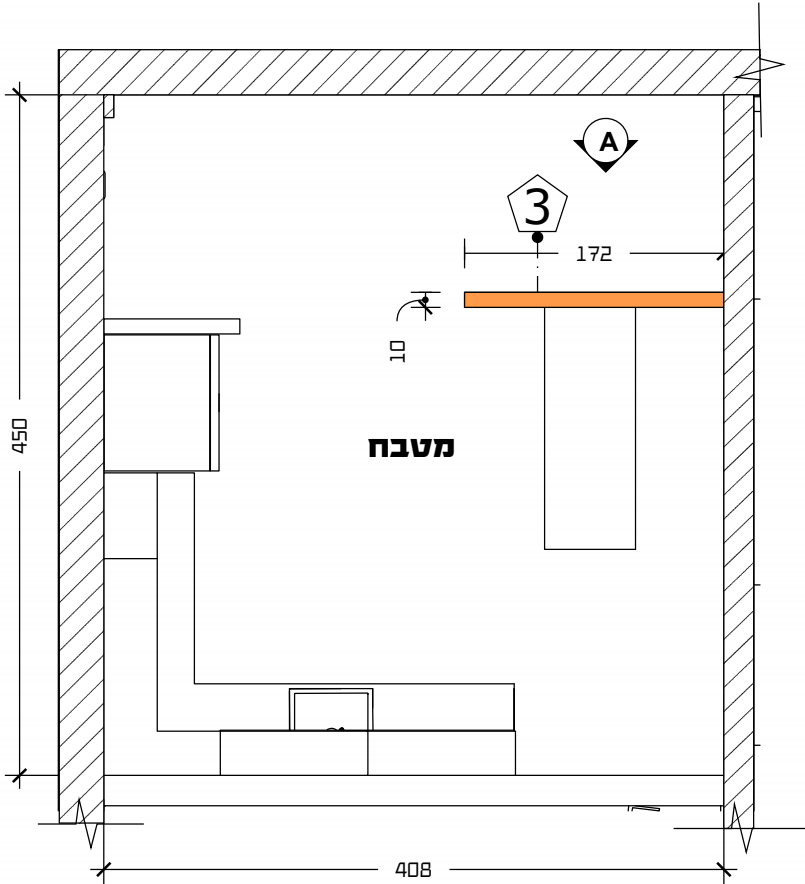

מטבח

בניית קיר גבס מעוצב

פריט 3

מבט על