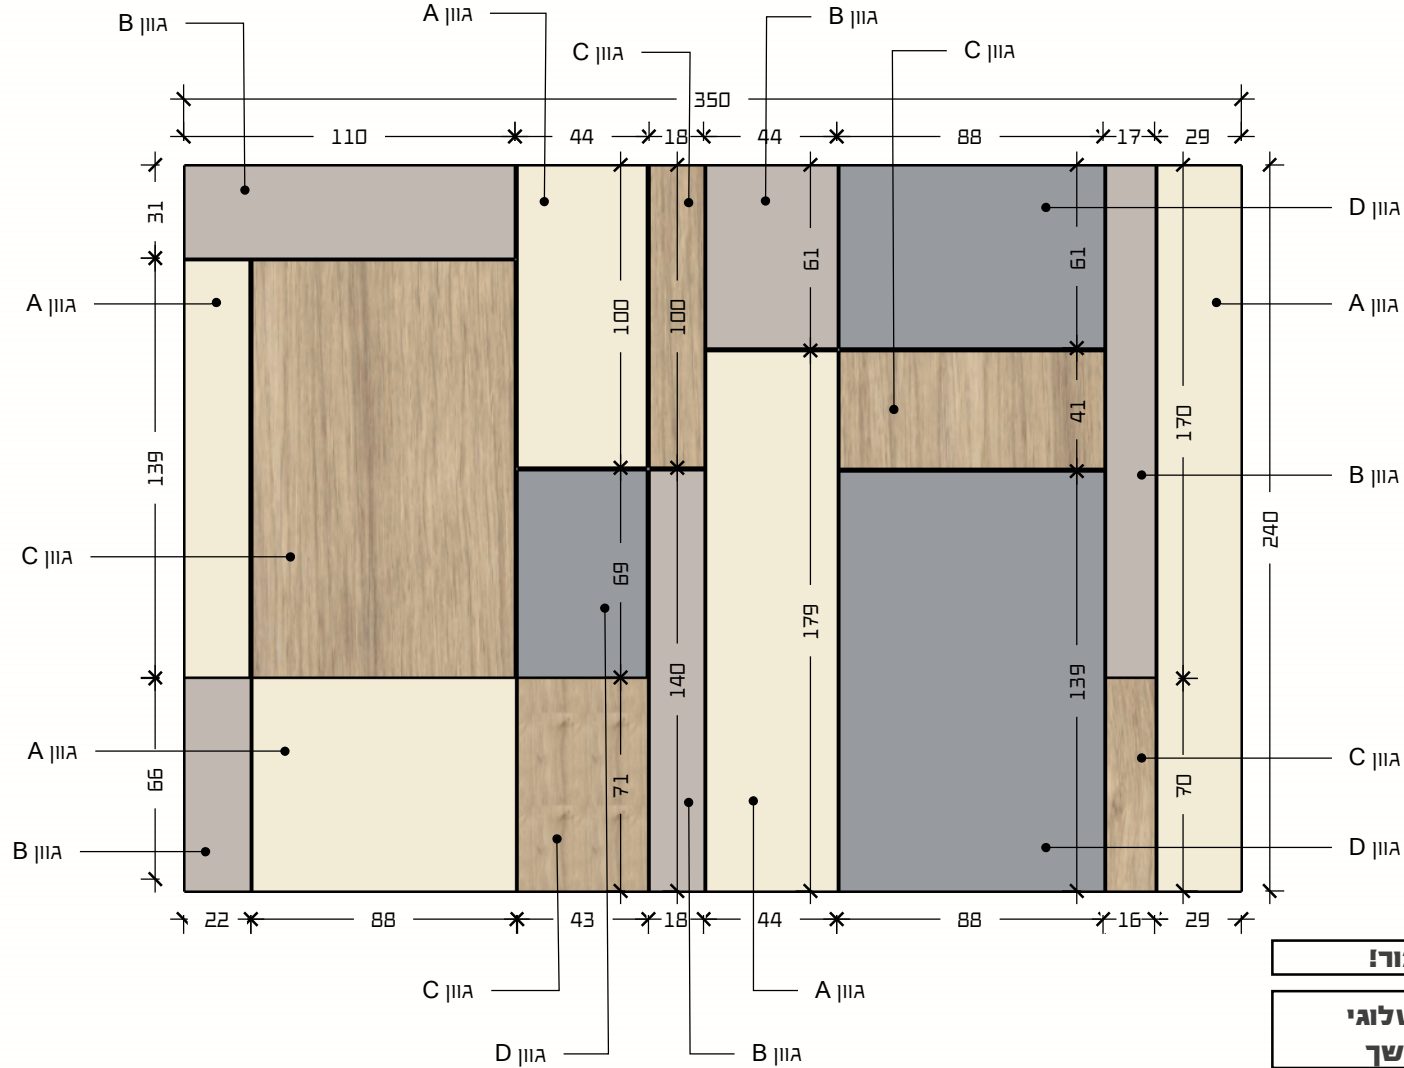

חדר מנהל

חיפוי קיר דקורטיבי

פריט 7

יש לבדוק מידות לפני ייצור!

גוונים יבחרו לפי מס' בקטלוגי של הספק ויעודכנו בהמשך

AUTEX חיתוך עם פאזה

גוון	מס'גוון	צבע	יצרן	גוון	מס'גוון	צבע	יצרן	גוון	מס'גוון	צבע	יצרן	גוון	מס'גוון	צבע	יצרן
A	-	-	-	D	-	-	-	B	-	-	-	A	-	-	-

המבצע אחראי למידות והתאמתן בשטח. בכל מקרה של ספק יש לפנות למתכנן. אין לקבוע מידות על ידי מדידה בשרטוט! כל אביזרי פרזול יורכבו רק לאחר אישור דוגמא על ידי המעצבת.

למכרז
סטטוס:
גליון: 6
דף: 6
תאריך: 10/7/2023
קנה מידה: 1:25

פרוייקט: מוקד אחד
כתובת: ב"ח ברזילאי, אשקלון
תכנית: חדר מנהל
חיפוי קיר דקורטיבי