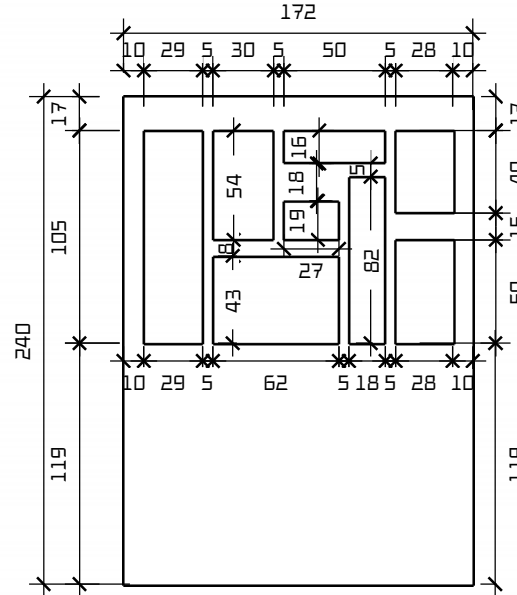

חזית A

קיר גבס עם חלונות
ע"ג קונסטרוקציית מתכת
חלונות עם קנט פנימי בצבעים שונים