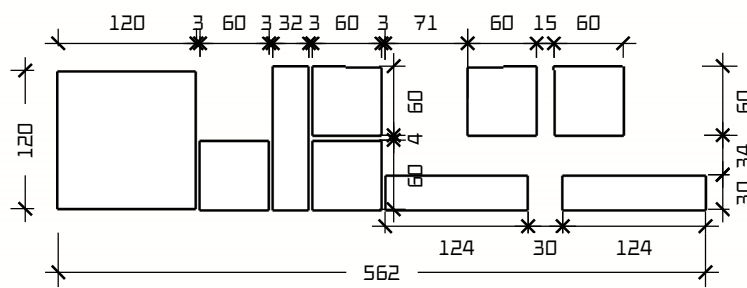

אופן ספייס

חיפוי קיר דקורטיבי

פריט 6

פריט 5

יש לבדוק מידות לפני ייצור!

גוונים יבחרו לפי מס' בקטלוג של הספק ועודכנו בהמשך

AUTEX חיתוך עם פאזה

גוון	מס'גוון	צבע	יצרן	גוון	מס'גוון	צבע	יצרן	גוון	מס'גוון	צבע	יצרן
A	-	-	-	C	-	-	-	B	-	-	-

המבצע אחראי למידות והתאמתן בשטח. בכל מקרה של ספק יש לפנות למתכנן. אין לקבוע מידות על ידי מדידה בשרטוט! כל אביזרי פרזול יורכבו רק לאחר אישור דוגמא על ידי המעצבת.

למכרז
סטטוס:
גליון: 5
דף: 5
תאריך: 10/7/2023
קנה מידה: 1:25

פרוייקט: מוקד אחוד
כתובת: ב"ח ברזילאי, אשקלון
תכנית: אופן ספייס
חיפוי קיר דקורטיבי