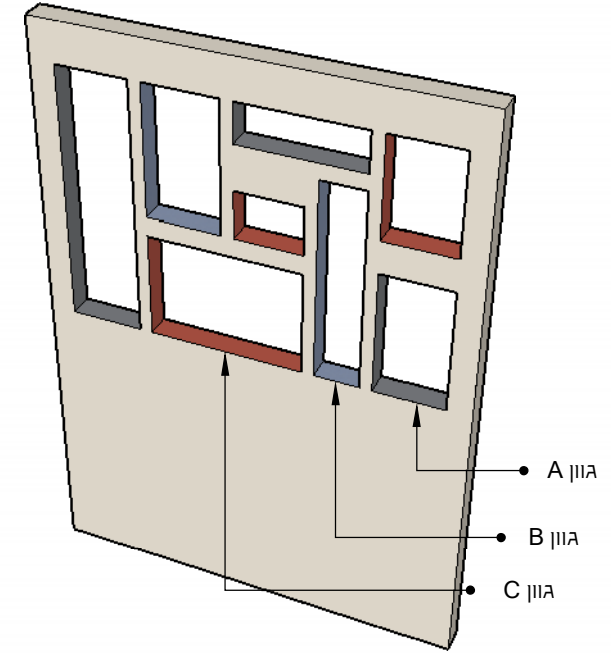

מטבח

בניית קיר גבס מעוצב

פריט 3

מבט על

חזית A

קיר גבס עם חלונות
ע"ג קונסטרוקציית מתכת
חלונות עם קנט פנימי בצבעים שונים

גוונים יבחרו לפי מס' בקטלוגי של הספק ויעודכנו בהמשך

קנט חלונות				קנט חלונות				קנט חלונות				גבס		
יצרן	צבע	מס'גוון	גוון	יצרן	צבע	מס'גוון	גוון	יצרן	צבע	מס'גוון	גוון	יצרן	צבע	מס'גוון
-	-	-	C	-	-	-	B	-	-	-	A	-	-	-

המבצע אחראי למידות והתאמתן בשטח. בכל מקרה של ספק יש לפנות למתכנן. אין לקבוע מידות על ידי מדידה בשרטוט! כל אביזרי פרזול יורכבו רק לאחר אישור דוגמא על ידי המעצבת.	למכרז	סטטוס:	מוקד אחוד
	3	גליון: 3	כתובת: ב"ח ברזילאי, אשקלון
	דף: 3	תאריך: 10/7/2023	תכנית: מטבח
	קנה מידה: 1:25		בניית קיר מעוצב