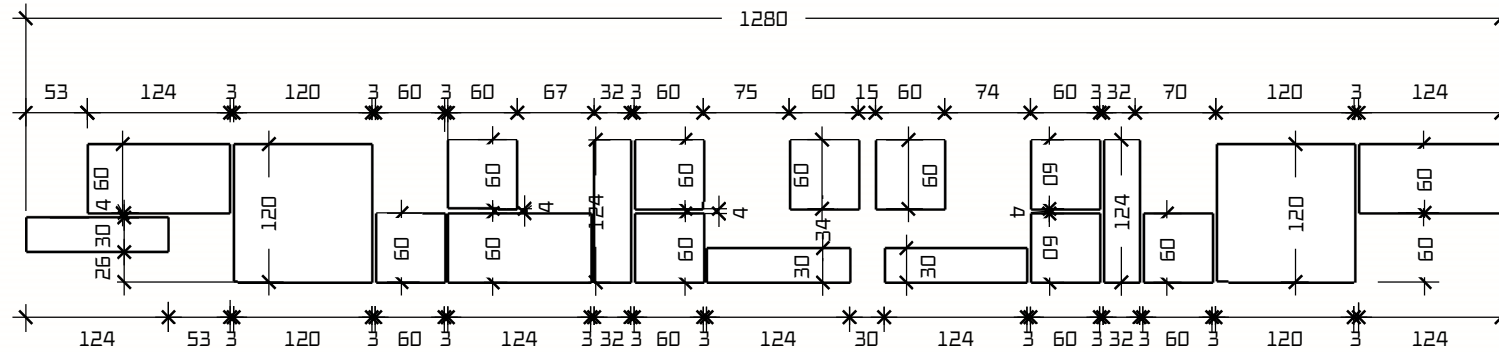

אופן ספייס

חיפוי קיר דקורטיבי

פריט 4

יש לבדוק מידות לפני ייצור!

גוונים יבחרו לפי מס' בקטלוג של הספק ועודכנו בהמשך

AUTEX חיתוך עם פאזה

גוון	מס'גוון	צבע	יצרן	גוון	מס'גוון	צבע	יצרן	גוון	מס'גוון	צבע	יצרן
A	-		-	C	-		-	B	-		-

המבצע אחראי למידות והתאמתן בשטח. בכל מקרה של ספק יש לפנות למתכנן. אין לקבוע מידות על ידי מדידה בשרטוט! כל אביזרי פרזול יורכבו רק לאחר אישור דוגמא על ידי המעצבת.

למכרז
סטטוס:
גליון: 4
דף: 4
תאריך: 10/7/2023
קנה מידה: 1:25

פרוייקט: מוקד אחוד
כתובת: ב"ח ברזילאי, אשקלון
תכנית: אופן ספייס
חיפוי קיר דקורטיבי

WOW
Your
House

WITH OUT WALLS
interior design

עיבוד ותכנון פולק ביחסרים

052-6020438

wowind2018@gmail.com