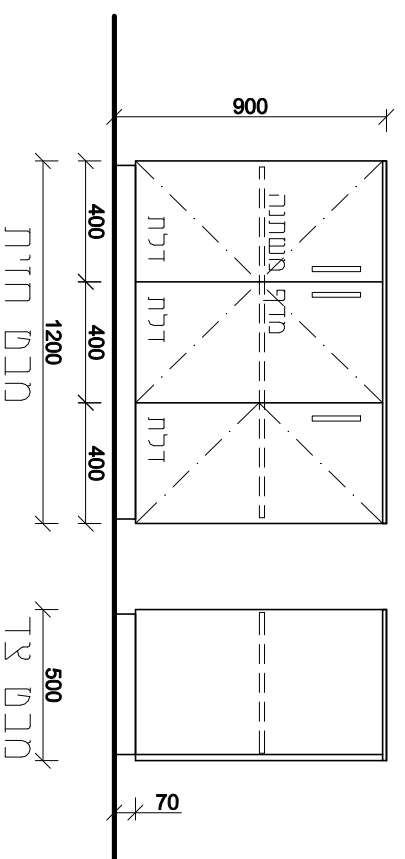

ארון H חדר 1

- * משטחי עבודה בגמר לוחות HPL מסוג trespa top.lab.plus בעובי 20 מ"מ
- * כל הריווח יבנה מלוחות 12 מ"מ HPL מסוג trespa top.lab.

שולחן E – 2 יח' חדר 1

- * משטחי עבודה בגמר לוחות HPL מסוג trespa top.lab.plus בעובי 20 מ"מ
- * כל הריווח יבנה מלוחות 12 מ"מ HPL מסוג trespa top.lab. גמר רגלי מסגרת יתואם עם אדרירקלי פנים *