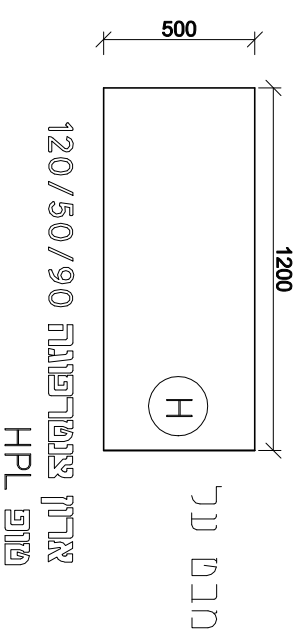

ארון H חדר 1

- * משטחי עבודה בגמר לוחות HPL מסוג trespa top.lab.plus בעובי 20 מ"מ
- * כל הריווח יבנה מלוחות 12 מ"מ HPL מסוג trespa top.lab.

שולחן E – 2 יח' חדר 1

- * משטחי עבודה בגמר לוחות HPL מסוג trespa top.lab.plus בעובי 20 מ"מ
- * כל הריווח יבנה מלוחות 12 מ"מ HPL מסוג trespa top.lab. גמר רגלי מסגרת יתואם עם אדרירקלי פנים *