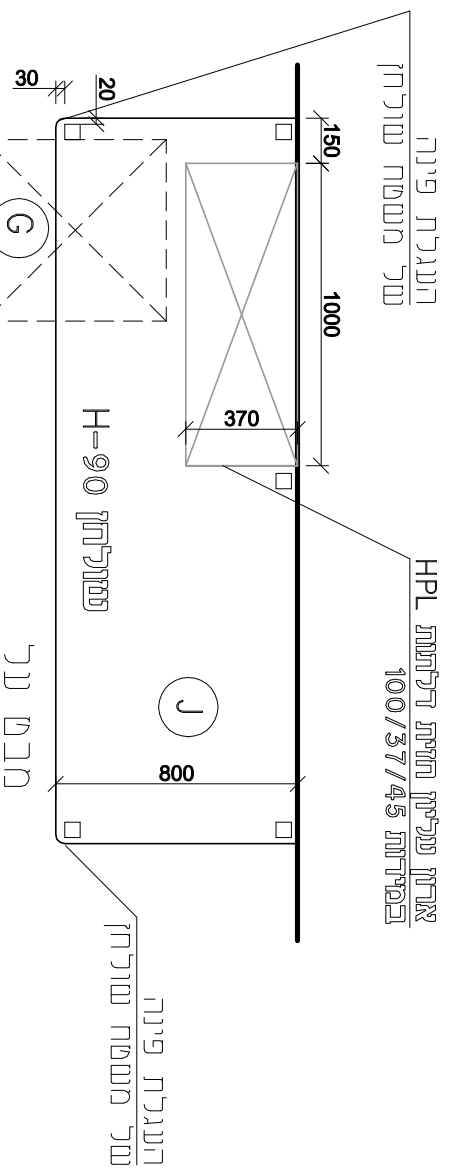

שולחן J חדר 2

- * דלתות ארונות עליונים - ללא ידיות - פתיחה מלמטה
- * משטחי עבודה בגמר ליחות HPL מסוג trespa top.lab.plus
- בנובי 20 מ"מ
- * כל הריהוט יבנה מלוחות 12 מ"מ HPL. trespa top.lab. HPL
- * גמר רגלי מסגרת יתואם עם אדריכלי פנים

יחידת 4 מוגדרת 60/60/60

יחידת מגירת על גלגלים

G

מבט חזית

מבט צד

שולחנות ו-2 יח' יחידות ניידות F+G חדר 2

- * משטחי עבודה בגמר ליחות HPL מסוג trespa top.lab.plus
- בנובי 20 מ"מ
- * כל הריהוט יבנה מלוחות 12 מ"מ HPL. trespa top.lab. HPL
- * גמר רגלי מסגרת יתואם עם אדריכלי פנים

מבט נר

יחידת 2 דלתות 60/60/60

יחידת 4 מוגדרת 60/60/60

הרחקה 20 ס"מ עבור צנרת

הרחקה 20 ס"מ עבור צנרת

יחידת ארון דלתות על גלגלים

F

לבידוק המזמין האם רצוי דלתות ולא מגירות?

מבט חזית

מבט צד