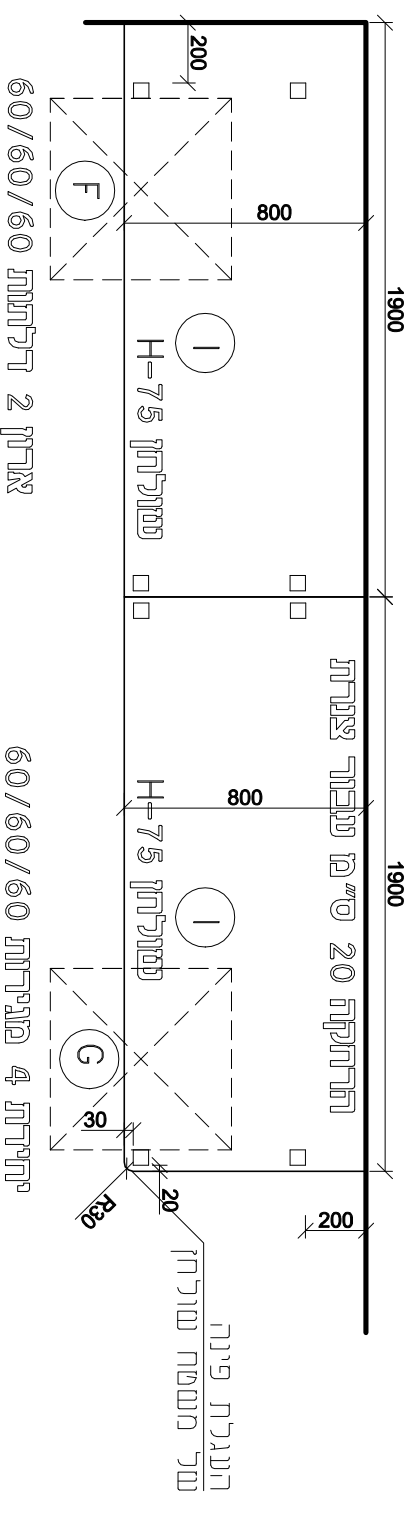

שולחן J חדר 2

- * דלתות ארונות עליונים - ללא ידיות - פתיחה מלמטה
- * משטחי עבודה בגמר ליחות HPL מסוג trespa top.lab.plus
- בנובי 20 מ"מ
- * כל הריהוט יבנה מלוחות 12 מ"מ HPL. trespa top.lab. HPL
- * גמר רגלי מסגרת יתואם עם אדריכלי פנים

יחידת 4 מוגדרת 60/60/60

יחידת מגירת על גלגלים

G

מבט חזית

מבט צד

שולחנות ו-2 יח' יחידות ניידות F+G חדר 2

- * משטחי עבודה בגמר ליחות HPL מסוג trespa top.lab.plus
- בנובי 20 מ"מ
- * כל הריהוט יבנה מלוחות 12 מ"מ HPL. trespa top.lab. HPL
- * גמר רגלי מסגרת יתואם עם אדריכלי פנים

מבט נר

יחידת 2 דלתות 60/60/60

יחידת 4 מוגדרת 60/60/60

הרחקה 20 ס"מ עבור צנרת

הרחקה 20 ס"מ עבור צנרת

יחידת ארון דלתות על גלגלים

F

לבידוק המזמין האם רצוי דלתות ולא מגירות?

מבט חזית

מבט צד