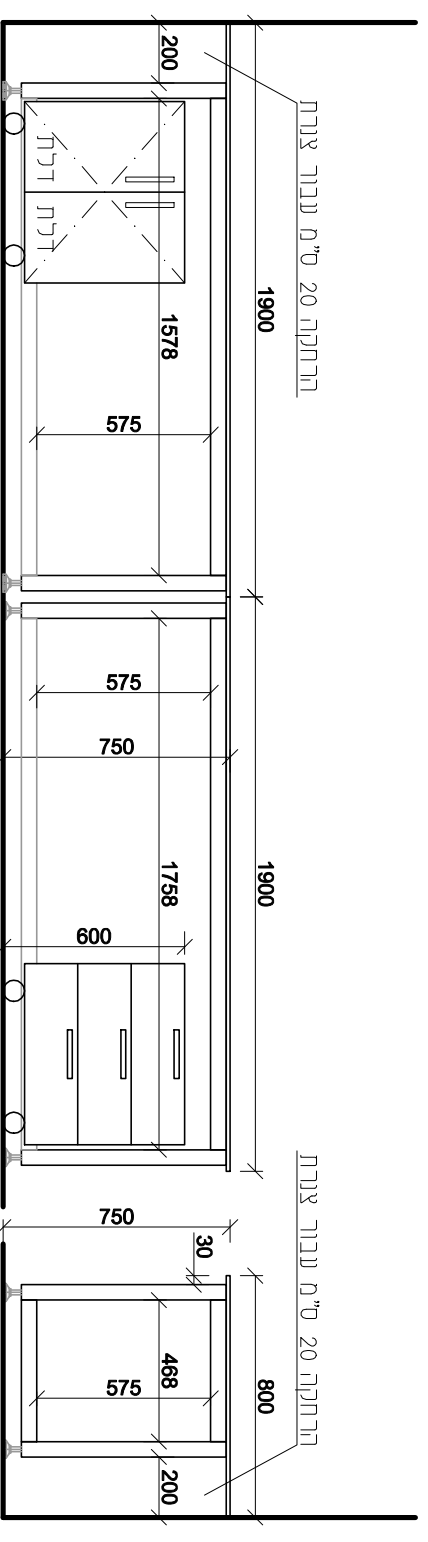

שולחן J חדר 2

- * דלתות ארונות עליונים - ללא ידיות - פתיחה מלמטה
- * משטחי עבודה בגמר ליחות HPL מסוג trespa top.lab.plus
- בנובי 20 מ"מ
- * כל הריהוט יבנה מלוחות 12 מ"מ HPL. trespa top.lab. HPL
- * גמר רגלי מסגרת יתואם עם אדריכלי פנים

יחידת 4 מוגדרת 60/60/60

יחידת מגירת על גלגלים

G

מבט חזית

מבט צד

שולחנות ו-2 יח' יחידות ניידות F+G חדר 2

- * משטחי עבודה בגמר ליחות HPL מסוג trespa top.lab.plus
- בנובי 20 מ"מ
- * כל הריהוט יבנה מלוחות 12 מ"מ HPL. trespa top.lab. HPL
- * גמר רגלי מסגרת יתואם עם אדריכלי פנים

מבט נר

יחידת 2 דלתות 60/60/60

יחידת 4 מוגדרת 60/60/60

הרחקה 20 ס"מ עבור צנרת

הרחקה 20 ס"מ עבור צנרת

יחידת ארון דלתות על גלגלים

F

לבידוק המזמין האם רצוי דלתות ולא מגירות?

מבט חזית

מבט צד