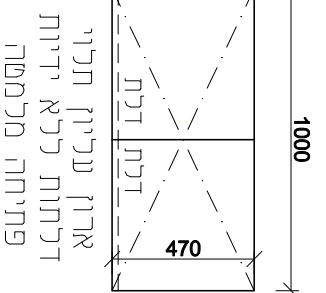

שולחן J חדר 2

- * דלתות ארונות עליונים - ללא ידיות - פתיחה מלמטה
- * משטחי עבודה בגמר ליחות HPL מסוג trespa top.lab.plus
- בנובי 20 מ"מ
- * כל הריהוט יבנה מלוחות 12 מ"מ HPL. trespa top.lab. HPL
- * גמר רגלי מסגרת יתואם עם אדריכלי פנים

יחידת 4 מוגדרת 60/60/60

יחידת מגירת על גלגלים

G

מבט חזית

מבט צד

שולחנות ו-2 יח' יחידות ניידות F+G חדר 2

- * משטחי עבודה בגמר ליחות HPL מסוג trespa top.lab.plus
- בנובי 20 מ"מ
- * כל הריהוט יבנה מלוחות 12 מ"מ HPL. trespa top.lab. HPL
- * גמר רגלי מסגרת יתואם עם אדריכלי פנים

מבט נר

יחידת 2 דלתות 60/60/60

יחידת 4 מוגדרת 60/60/60

הרחקה 20 ס"מ עבור צנרת

הרחקה 20 ס"מ עבור צנרת

יחידת ארון דלתות על גלגלים

F

לבידוק המזמין האם רצוי דלתות ולא מגירות?