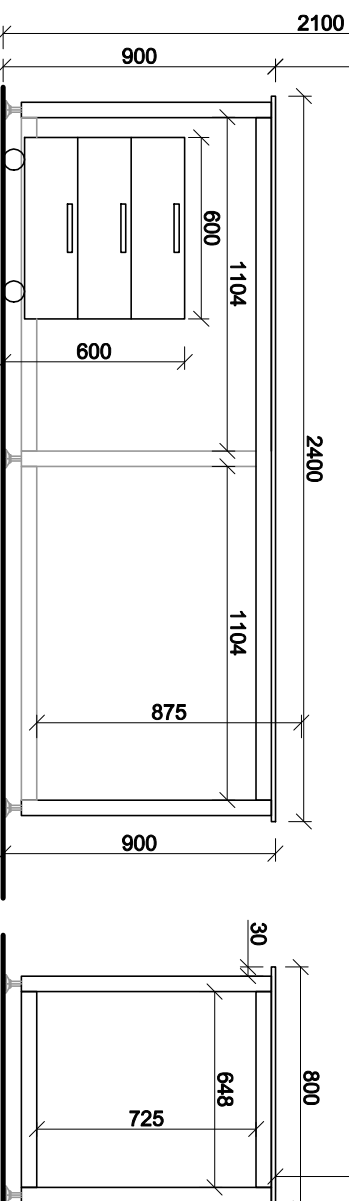

שולחן J חדר 2

- * דלתות ארונות עליונים - ללא ידיות - פתיחה מלמטה
- * משטחי עבודה בגמר ליחות HPL מסוג trespa top.lab.plus
- בנובי 20 מ"מ
- * כל הריהוט יבנה מלוחות 12 מ"מ HPL. trespa top.lab. HPL
- * גמר רגלי מסגרת יתואם עם אדריכלי פנים

יחידת 4 מוגדרת 60/60/60

יחידת מגירת על גלגלים

G

מבט חזית

מבט צד

שולחנות ו-2 יח' יחידות ניידות F+G חדר 2

- * משטחי עבודה בגמר ליחות HPL מסוג trespa top.lab.plus
- בנובי 20 מ"מ
- * כל הריהוט יבנה מלוחות 12 מ"מ HPL. trespa top.lab. HPL
- * גמר רגלי מסגרת יתואם עם אדריכלי פנים

מבט נר

יחידת 2 דלתות 60/60/60

יחידת 4 מוגדרת 60/60/60

הרחקה 20 ס"מ עבור צנרת

הרחקה 20 ס"מ עבור צנרת

יחידת ארון דלתות על גלגלים

F

לבידוק המזמין האם רצוי דלתות ולא מגירות?

מבט חזית

מבט צד