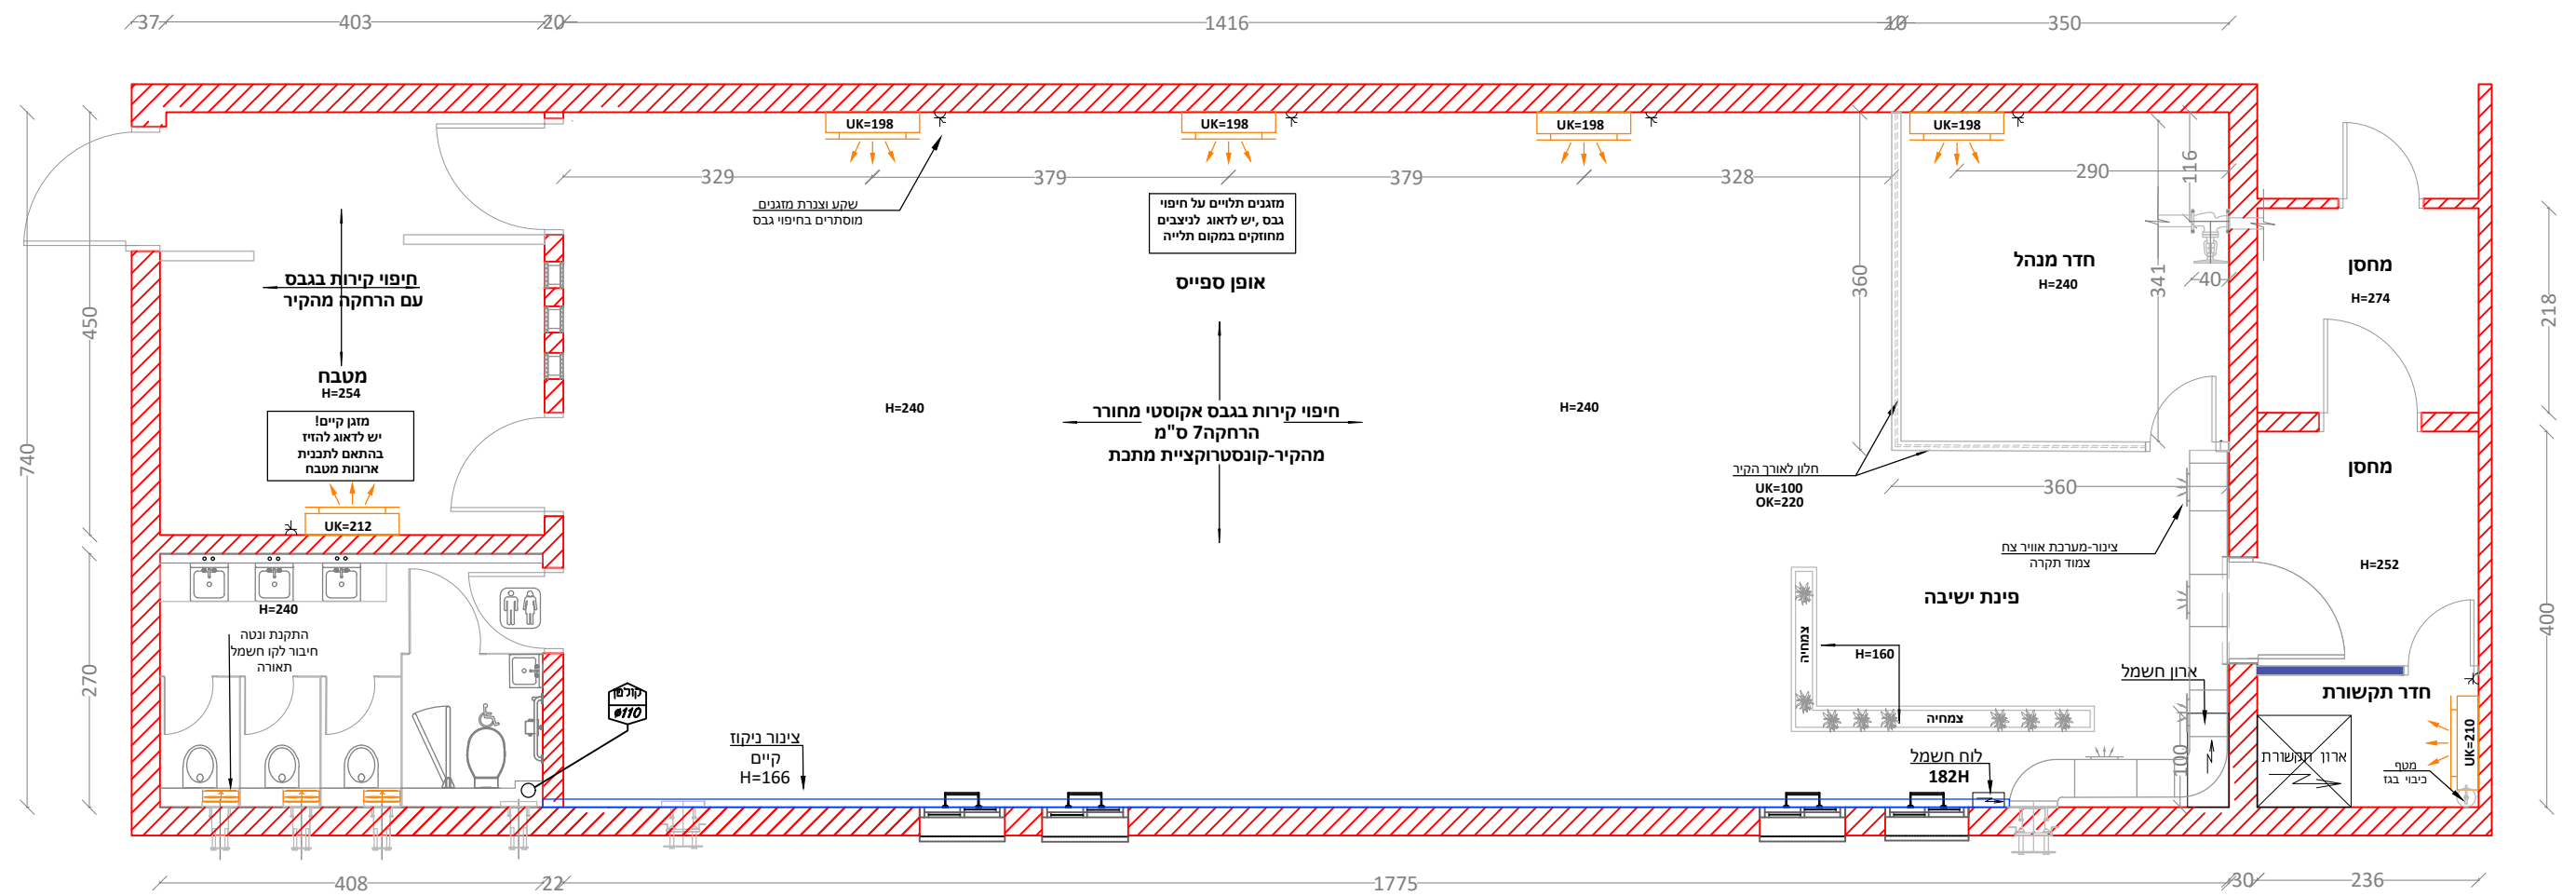

תכנית מיזוג

הערה חשובה:
כל המזגנים מורכבים ע"ג חיפוי קיר אקוסטי, פרט למזגן בתקשורת
שקע מזגן וצינורות מוסתרים מתחת לחיפוי.
צינור אוויר צח מוצמד לתקרה ולקיר ומחופה בסיגר גבס ע"פ תכנית

הערות:
כל המידות הרחקה מהקיר מתייחסות לקיר בפון קיים,
אלא אם צויין אחרת!
כל המידות מתייחסות למרכז גוף האביזרים,
אלא אם צויין אחרת!

מס' גליון

2

□ לביצוע:
■ למכרז:
קנ"מ: 1:75
תאריך: 03/07/2023
מהדורה:

הערות המבצע אחראי למידות והתאמתן בשטח.
בכל מקרה של ספק יש לפנות למתכנן.
אין לקבוע מידות על ידי מדידה בשרטוט!
כל אביזרי פרזול יורכבו רק לאחר אישור
דוגמא על ידי המעצבת.