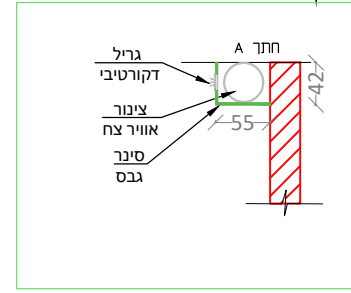

- קיר גבס מעוצב
- קיר גבס חדש
- חיפוי גבס אקוסטי מחזור
- חיפוי גבס ירוק
- חיפוי גבס חלק
- חיפוי קיר דקורטיבי

מס' גליון **7**

לביצוע: □
למכר: ■
קנ"מ:
תאריך: 05/07/2023
מהדורה:

הערות המבצע אחראי למידות והתאמתן בשטח. בכל מקרה של ספק יש לפנות למתכנן. אין לקבוע מידות על ידי מדידה בשרטוט! כל אביזרי פרזול יורכבו רק לאחר אישור דוגמא על ידי המעצבת.

ב"ח ברזילאי
מוקד זימון תורים
תכנית בניה וחיפוי

פרוייקט
תכנית

תכנון ועיצוב
פולק ביאטריס
052-6020438
wowind2018@gmail.com

WOW Your House **ש.ת.ת.א.** WITH OUT WALLS interior design