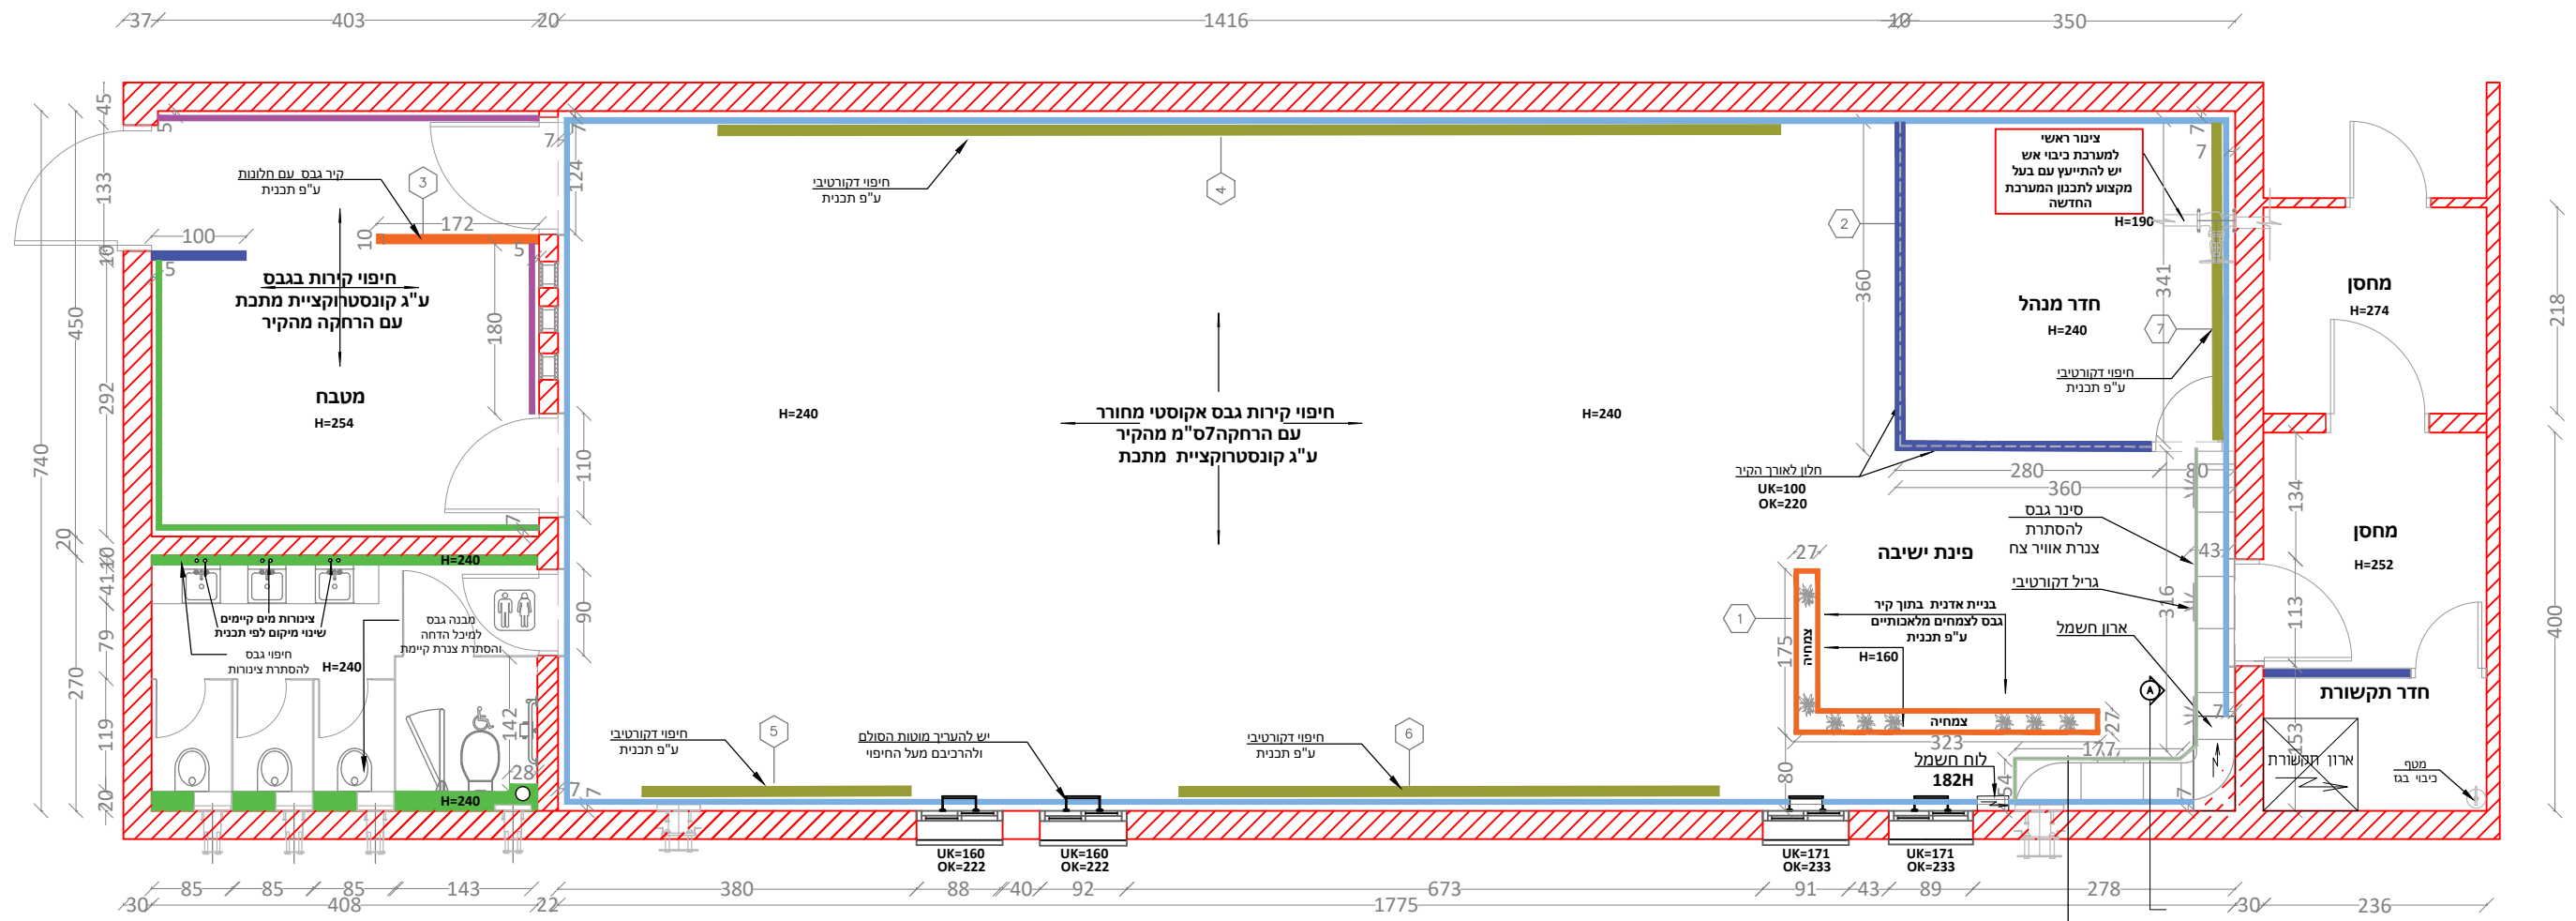

תכנית בניה וחיפויים

חיפוי גבס שרזותים
חיפוי גבס ידוק במרחק מהקיר בשזן הקיים ע"פ תכנית ועד גובה הנמכת חקרה אקוסטית, להסחרת צינורות ניקוז, כבלי חשמל ותקשורת, שקעי מזגן.
התקנת שקעים במישור החיפוי!
מזגן מורכב ע"ג החיפוי יש לדאוג לבניית קונסטרוקציה חזקה וניצבים בהתאם למיקום התקנה בתכנית.

חיפויים משבת
חיפויי גבס חלק במרחק מקיר בשזן הקיים ע"פ תכנית ועד גובה הנמכת חקרה אקוסטית, להסחרת צינורות ניקוז, כבלי חשמל ותקשורת, שקעי מזגן.
התקנת שקעים במישור החיפוי!
מזגן מורכב ע"ג החיפוי יש לדאוג לבניית קונסטרוקציה חזקה וניצבים בהתאם למיקום התקנה בתכנית.

הערות חשובות!
חיפויים אופן ספייס :
התקנת חיפויים אקוסטיים במרחק 7 ס"מ מהקיר בשזן הקיים ועד גובה הנמכת חקרה אקוסטית, להסחרת צינורות ניקוז, כבלי חשמל ותקשורת, שקעי מזגן.
חיפוי דקורטיבי ומזגנים מורכבים ע"ג חיפוי אקוסטי יש לדאוג לבניית קונסטרוקציה חזקה וניצבים בהתאם למיקום התקנה בתכנית.