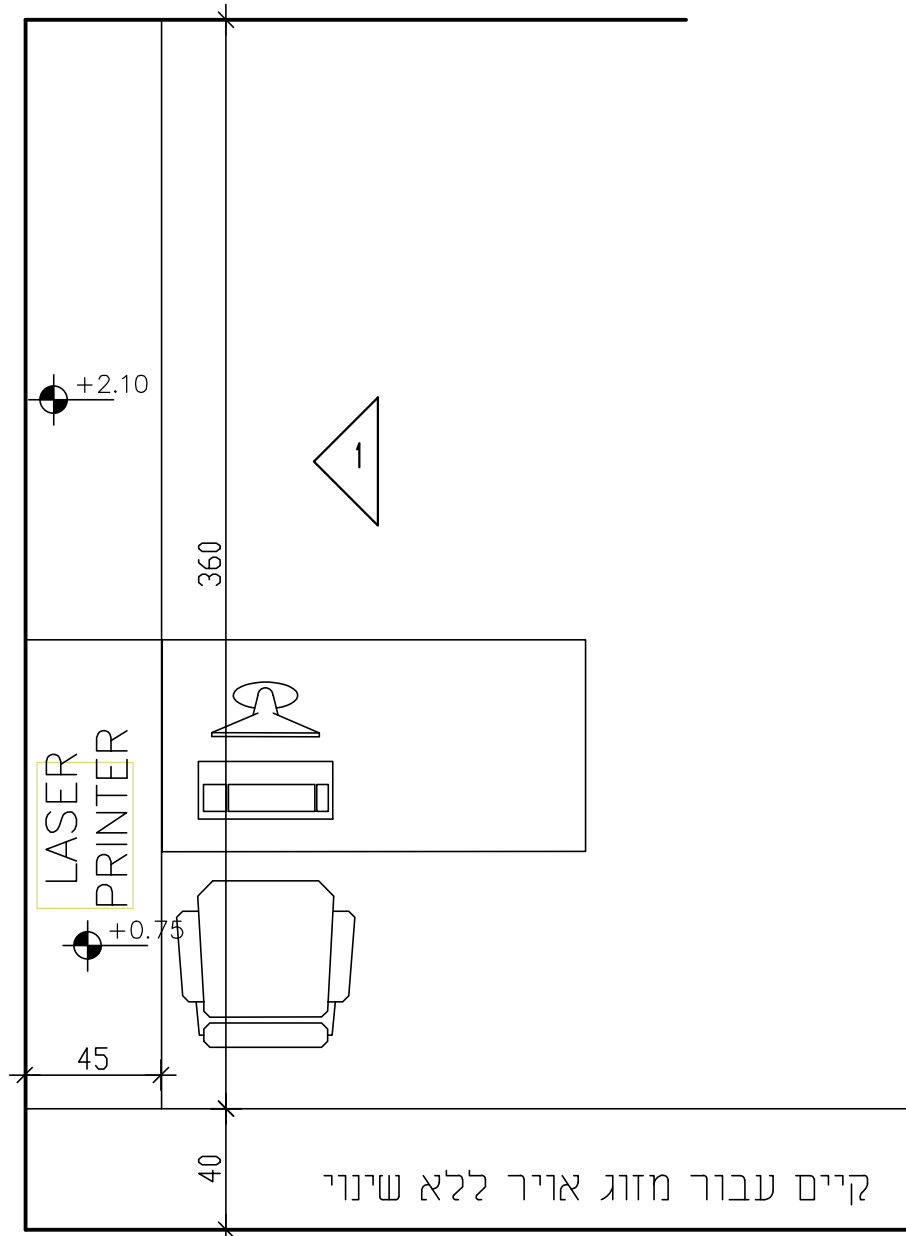

חזית קב 1:25

חתך קב 1:25

תוכנית קב 1:25

כמות : 1

תאור	משטח עם כיוור קוריאן במידות כלליות 70/50 כולל סינוק קידמי מדורג והגבהות צידיות ואחורית
פרטים	C4
הוון	קוריאן - הוון לבחירת האדריכל באישור הגהלה כיוור ללא בירוק
פירוול	
הערות	

תוכנית קב 25

כמות : 1

תאור	ארון משולב נמוך וגבוהה במידות כלליות 75-210 / 45/360 כולל דלתות ומדפים ומגירות כולל אלמנט לתלייה פרונטלי
פרטים	פרט 2-6 K E2
הוון	פורמאיקה - הוון לבחירת האדריכל
פירוול	ידיות -'דומיסיל' דגם לבחירת האדריכל מגירות ומסילות תוצרת 'בלום' מנעולים- תואמים מערכת רב מפתח
הערות	בכל הארונות הסגורים מדפים פנימיים ניתנים לשינוי גובה המדפים הפתוחים בתלייה סמויה הינם לקיר ללא גב נגרות

כמות : 2

תאור	ארון במידות כלליות 140/40/150 כולל דלתות ומדפים לשני גובה גוף הארון בחיפי פורמאיקה כולו
פרטים	פרט 2-6 K E2
גוון	פורמאיקה - גוון לבחירת האדריכל
פירוט	ידיות - 'דומיטילי' דגם לבחירת האדריכל מגירות ומסילות תוצרת 'בלום' מנעולים - תואמים מערכת רב מפתח
הערות	בכל הארונות הסגורים מדפים פנימיים ניתנים לשני גובה המדפים הפתוחים בתליה סמויה הינם לקיר ללא גב נגרות