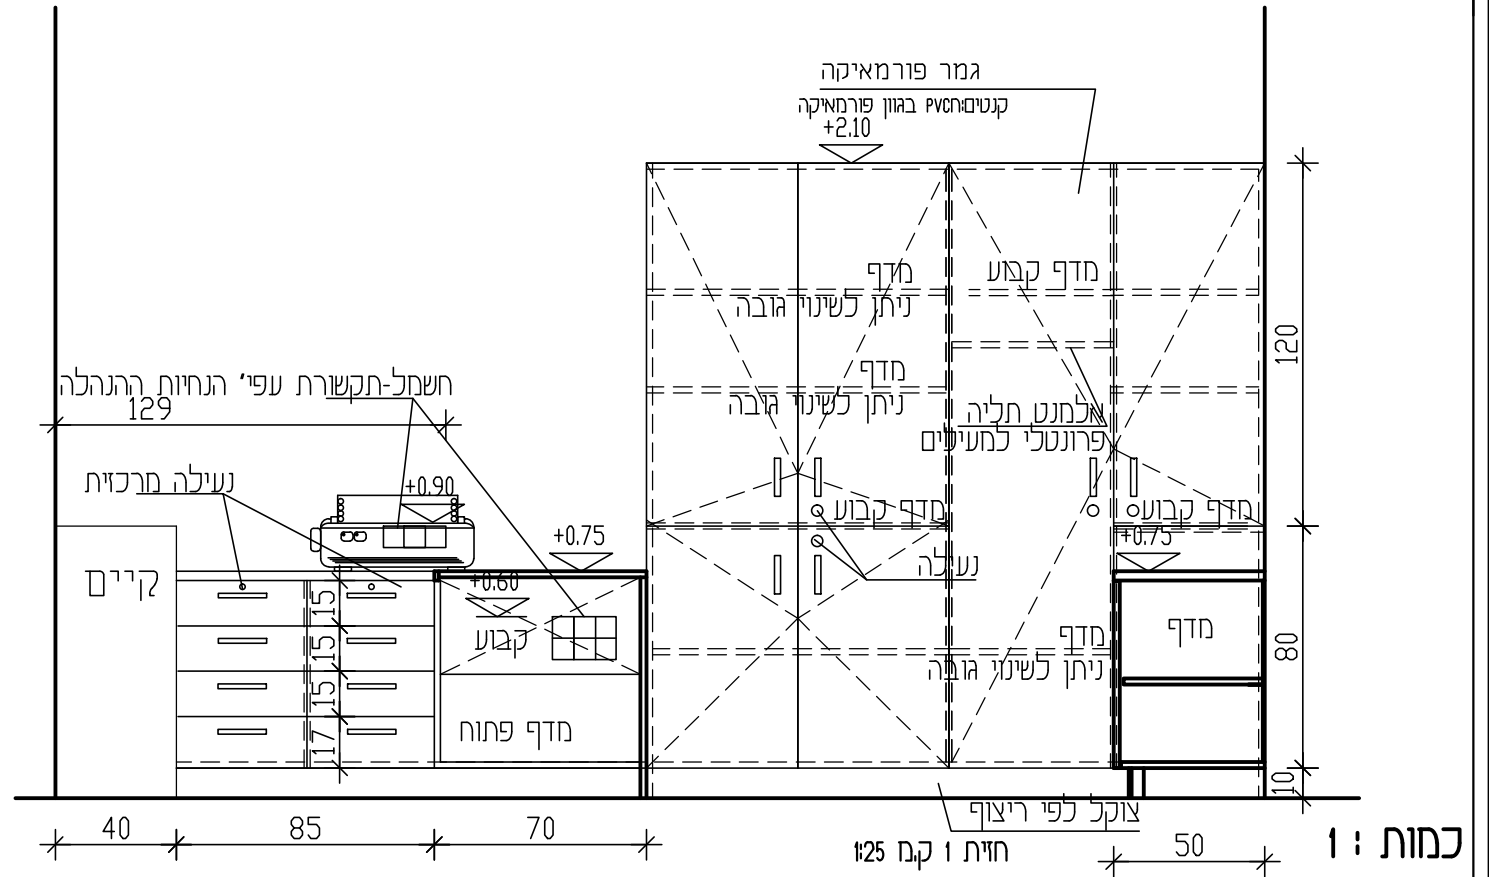

חזית קב 1:25

חתך קב 1:25

תוכנית קב 1:25

כמות : 1

תאור	משטח עם כיוור קוריאן במידות כלליות 70/50 כולל סינוק קידמי מדורג והגבהות צידיות ואחורית
פרטים	C4
הוון	קוריאן - הוון לבחירת האדריכל באישור הגהלה כיוור ללא בירוק
פירוול	
הערות	

תוכנית קב 25

כמות : 1

תאור	ארון משולב נמוך וגבוהה במידות כלליות 75-210 / 45/360 כולל דלתות ומדפים ומגירות כולל אלמנט לתלייה פרונטלי
פרטים	פרט 2-6 K E2
הוון	פורמאיקה - הוון לבחירת האדריכל
פירוול	ידיות -'דומיסיל' דגם לבחירת האדריכל מגירות ומסילות תוצרת 'בלום' מנעולים- תואמים מערכת רב מפתח
הערות	בכל הארונות הסגורים מדפים פנימיים ניתנים לשינוי גובה המדפים הפתוחים בתלייה סמויה הינם לקיר ללא גב נגרות

כמות : 2

תאור	ארון במידות כלליות 140/40/150 כולל דלתות ומדפים לשני גובה גוף הארון בחיפי פורמאיקה כולו
פרטים	פרט 2-6 K E2
גוון	פורמאיקה - גוון לבחירת האדריכל
פירוט	ידיות - 'דומיטילי' דגם לבחירת האדריכל מגירות ומסילות תוצרת 'בלום' מנעולים - תואמים מערכת רב מפתח
הערות	בכל הארונות הסגורים מדפים פנימיים ניתנים לשני גובה המדפים הפתוחים בתליה סמויה הינם לקיר ללא גב נגרות