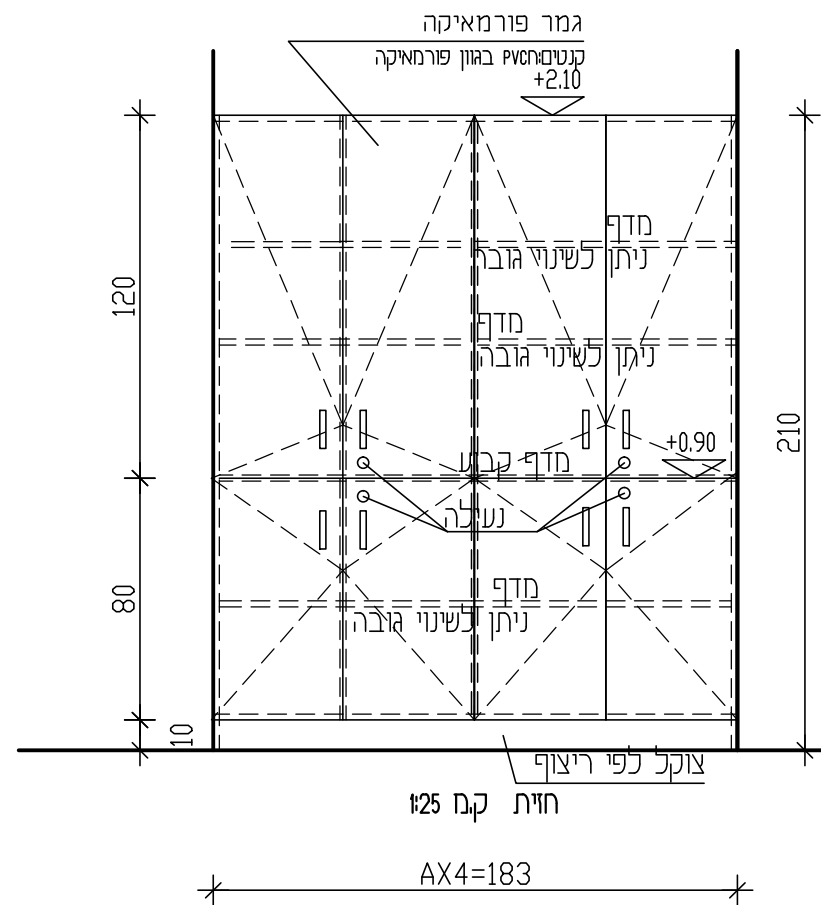

על הנגר המבצע לתאם עם האדריכל את פרטי הביצוע ולקבל אישור לביצוע על כל פריט כולל ם
גווני חומרי הגמר ופירזולים ע"י הגשת "שופ דרואינגס".

1

כמות : 1

תוכנית קב 25

תאור	משטח קוריאן במידות כלליות 140/60/90 כולל הגבהת קוריאן כולל ארון תחתון ו עליון במידות כלליות 80 /40/50 ומדף פתוח בעומק 40 ס"מ כיור קוריאן ללא בירוק
פרטים	פרט 5-6-2 *A *B
גוון	קוריאן - גוון לבחירת האדריכל באישור הנהלה פורמאיקה - גוון לבחירת האדריכל באישור הנהלה
פירזל	ידיות -'דומיטיל' דגם לבחירת האדריכל מגירות ומסילות תוצרת 'בלום' מנעולים- תואמים מערכת רב מפתח
הערות	בכל הארונות הסגורים מדפים פנימיים ניתנים לשינוי גובה המדפים הפתוחים בתליה סמויה הינם לקיר ללא גב נגרות

חזית קב 1:25

חתך קב 1:25

תוכנית קב 1:25

כמות : 1

תאור	משטח עם כיוור קוריאן במידות כלליות 70/50 כולל סינוק קידמי מדורג והגבהות צידיות ואחורית
פרטים	C4
הוון	קוריאן - הוון לבחירת האדריכל באישור הגהלה כיוור ללא בירוק
פירוול	
הערות	

תוכנית קב 25

חזית קב 25

תוכנית קב 25

כמות ז:

תאור	ארון במידות כלליות 150/40/90 כולל דלתות ומדפים לשני גובה ומגירות ומגירות גוף הארון בחיפי פורמאיקה כולו
פרטים	פרט 6-5-2 K E3
גוון	פורמאיקה - גוון לבחירת האדריכל
פירוט	ידיות - 'דומיסילי' דגם לבחירת האדריכל מגירות ומסילות תוצרת 'בלום' מנעולים - תואמים מערכת רב מפתח
הערות	בכל הארונות הסגורים מדפים פנימיים ניתנים לשינוי גובה המדפים הפתוחים בתליה סמויה הינם לקיר ללא גב נגרות

תוכנית קב 25

כמות : 1

תאור	ארון גבורה במידות כלליות 210/183/40 כולל דלתות ומדפים
פרטים	פרט 6-2 K *E2
גוון	פורמאיקה - גוון לבחירת האדריכל
פירוזל	ידיות - 'דומיסיל' דגם לבחירת האדריכל מגירות ומסילות תוצרת 'בלום' מנעולים - תואמים מערכת רב מפתח
הערות	בכל הארונות הסגורים מדפים פנימיים ניתנים לשינוי גובה המדפים הפתוחים בתליה סמויה הינם לקיר ללא גב נגרות