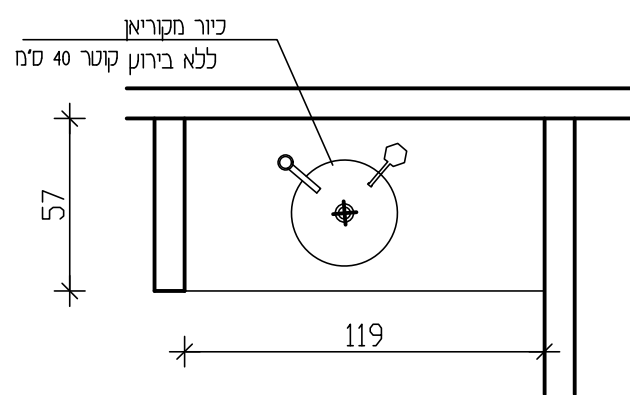

תוכנית קב 1:25

כמות : 1

תאור	משטח עם כיוור קוריאן במידות כלליות 70/50 כולל סינוק קידמי מדורג והגבהות צידיות ואחורית
פרטים	C4
הוון	קוריאן - הוון לבחירת האדריכל באישור הגהלה כיוור ללא בירוק
פירוול	
הערות