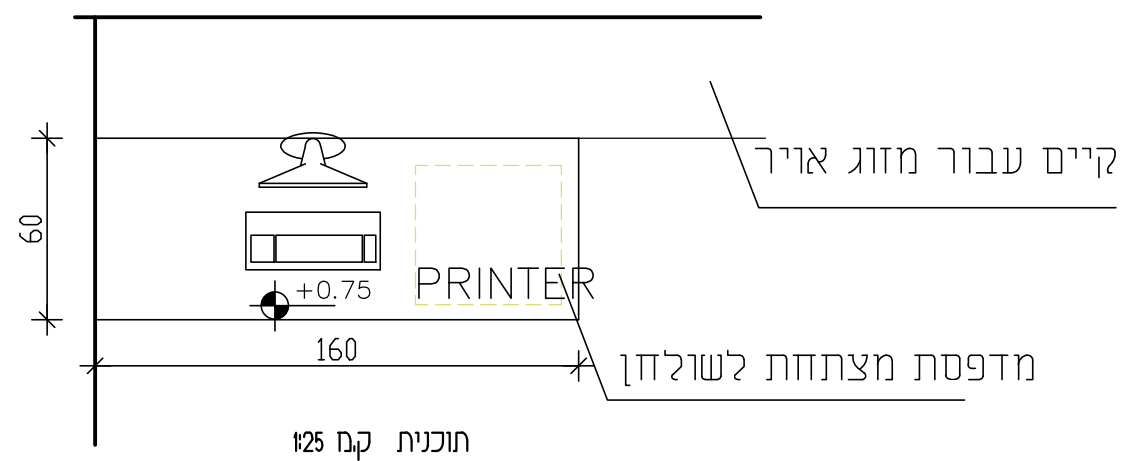

כמות :

תאור	עמדת עבודה במידות כלליות 160/60/75 כולל ארגז נייד עם מדפסת מעל ומגירה ומגירות כולל תא קבוע למחשב גוף הארון בחיפוי פורמאיקה כולו
פרטים	פרט 4
גוון	פורמאיקה - גוון לבחירת האדריכל
פירוזל	ידיות - 'דומיטיל' דגם לבחירת האדריכל מגירות ומסילות תוצרת 'בלום' מנעולים - תואמים מערכת רב מפתח
הערות	בכל הארונות הסגורים מדפים פנימיים ניתנים לשנוי גובה המדפים הפתוחים בתליה סמויה הינם לקיר ללא גב נגרות