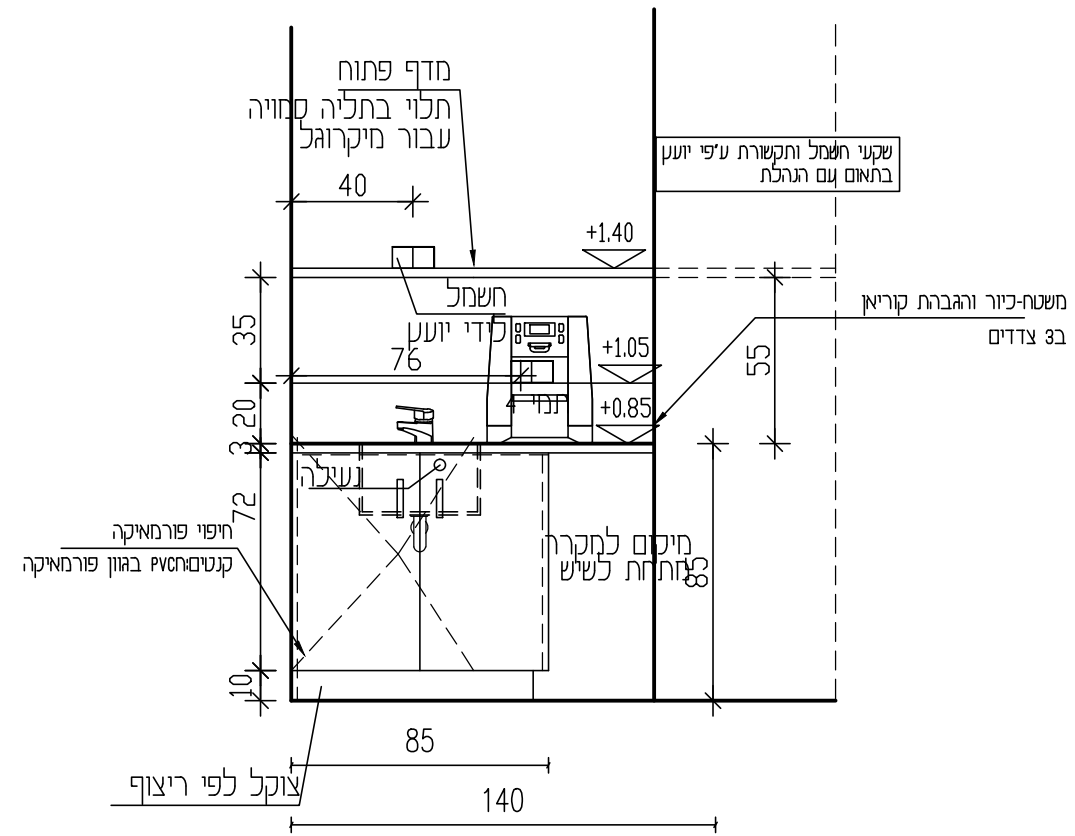

חזית קבן 25

כמות : 1

תאור	משטח קוריאן במידות כלליות 85-54/60/85 כולל הגברת קוריאן כולל ארון תחתון ומדף עליון במידות כלליות 180/40 כיור קוריאן ללא בירום
פרטים	פרט 2-5-6 * A * B
גוון	קוריאן - - גוון לבחירת האדריכל באישור הנהלה פורמאיקה - גוון לבחירת האדריכל באישור הנהלה
פירזול	ידיות - 'דומיסיל' דגם לבחירת האדריכל מגירות ומסילות תוצרת 'בלום' מנעולים - תואמים מערכת רב מפתח
הערות	בכל הארונות הסגורים מדפים פנימיים ניתנים לשנוי גובה המחדפים הפתוחים בתליה סמויה הינם לקיר ללא גב נגרות