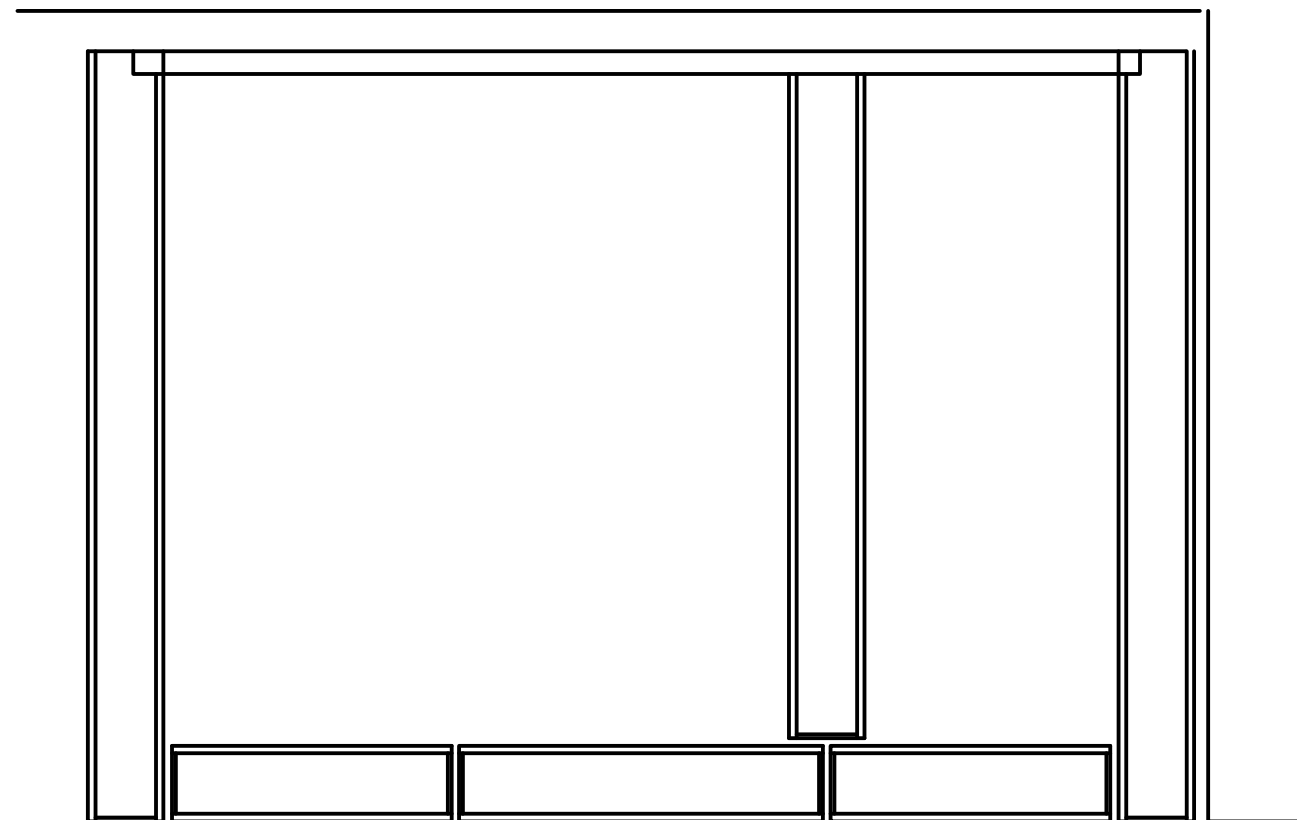

K*-1   K-2   K-3   K*-4

א*1-דופן ארון גלויה
א2-2 דלתות
א3-2 דלתות על דופן ארון
א*4-קצה ארון לקיר

חתיך א*- אופקי בארון סגור
קיב 2:1