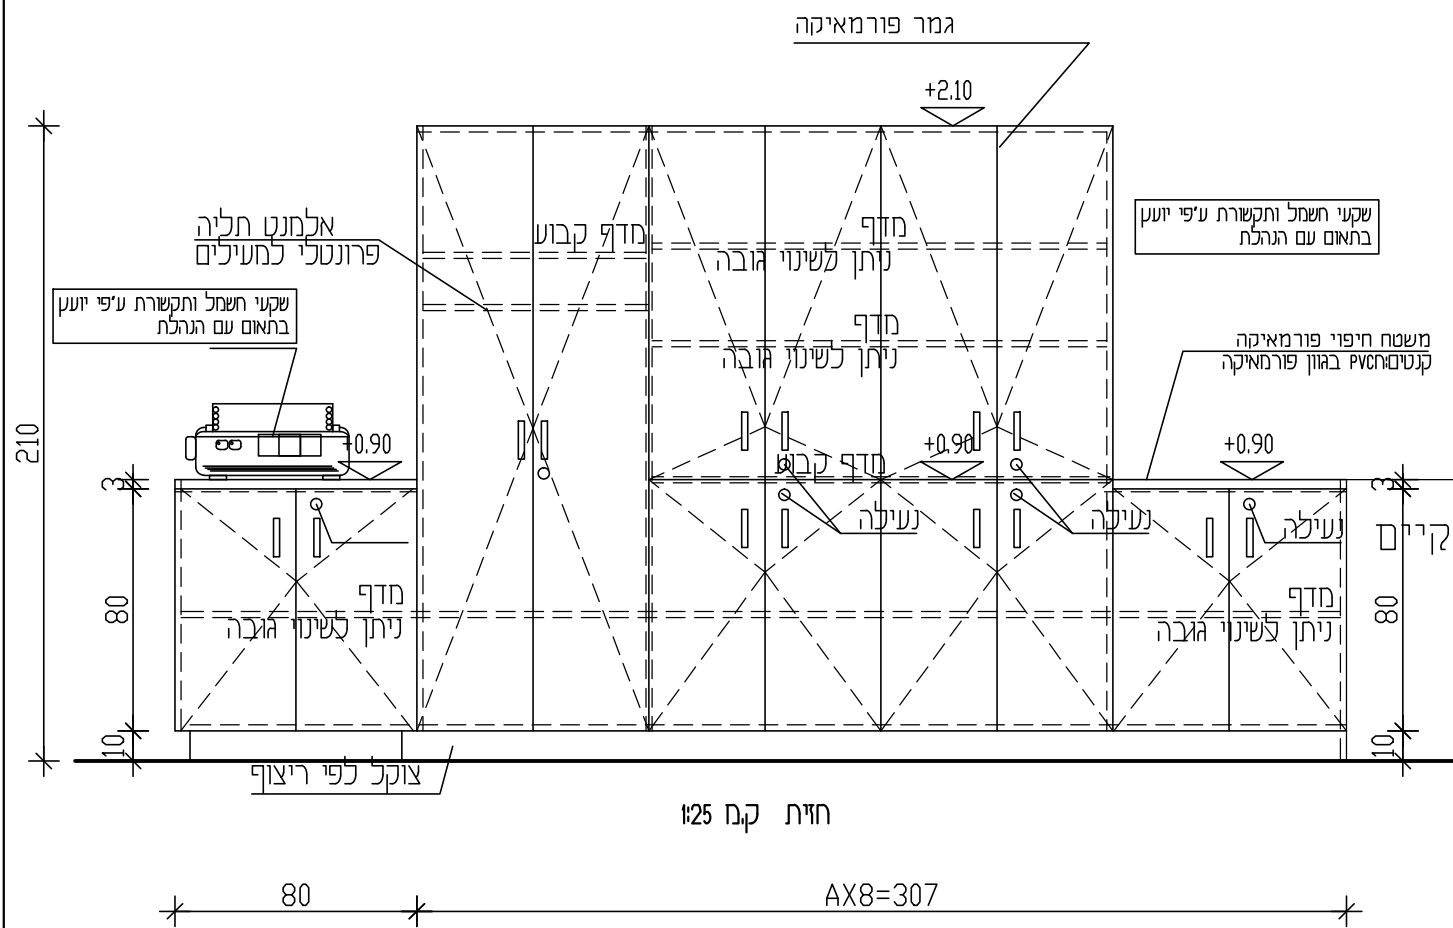

כמות : 1

תאור	ארון גבוהה במידות כלליות 210 / 165/40 / כולל דלתות ומדפים כולל אלמנט לתלייה פרונטלי
פרטים	פרט 2-6 K *E2
הון	פורמאיקה - הון לבחירת האדריכל
פירוזל	ידיות - 'דומיטיל' דגם לבחירת האדריכל מגירות ומסילות תוצרת 'בלום' מנעולים - תואמים מערכת רב מפתח
הערות	בכל הארונות הסגורים מדפים פנימיים ניתנים לשנייה גובה המדפים הפתוחים בתליה סמויה הינם לקיר ללא גב נגרות