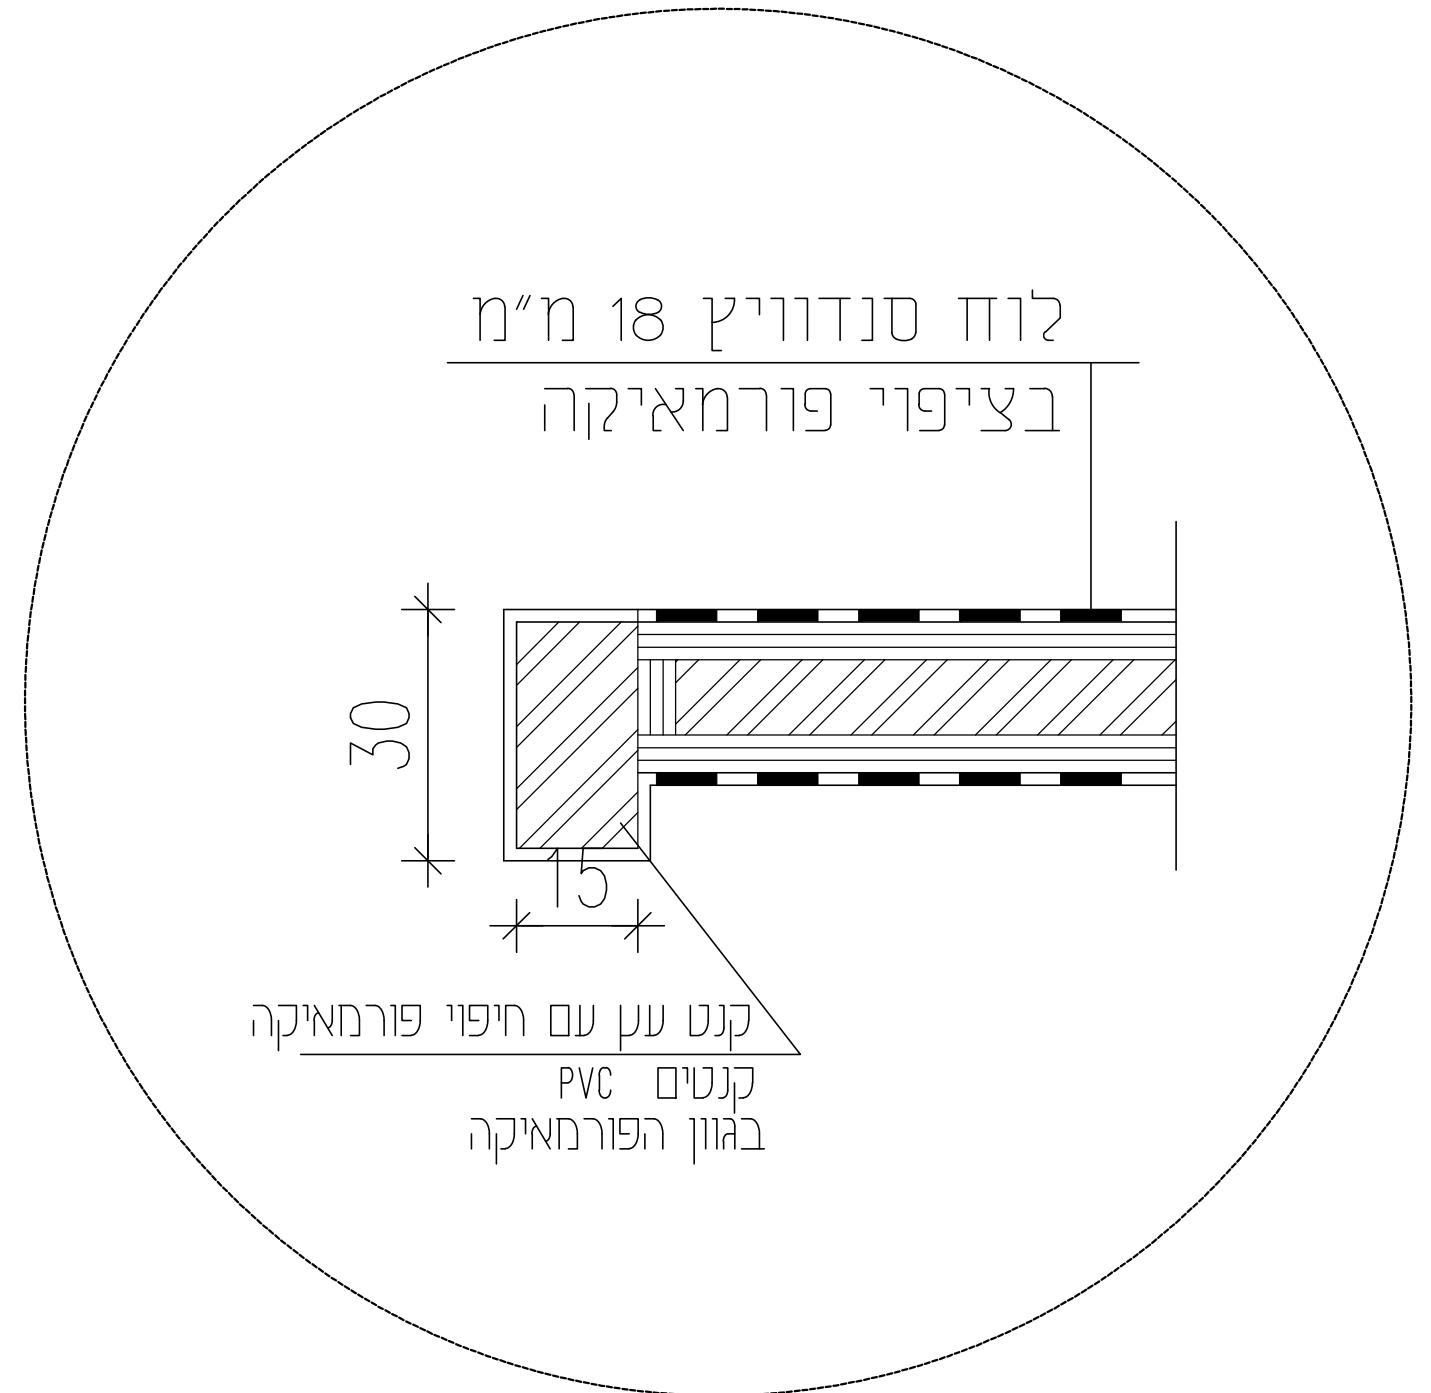

פרט 2
מפגש ארון וקיר

פרט 4
משטח כתיבה