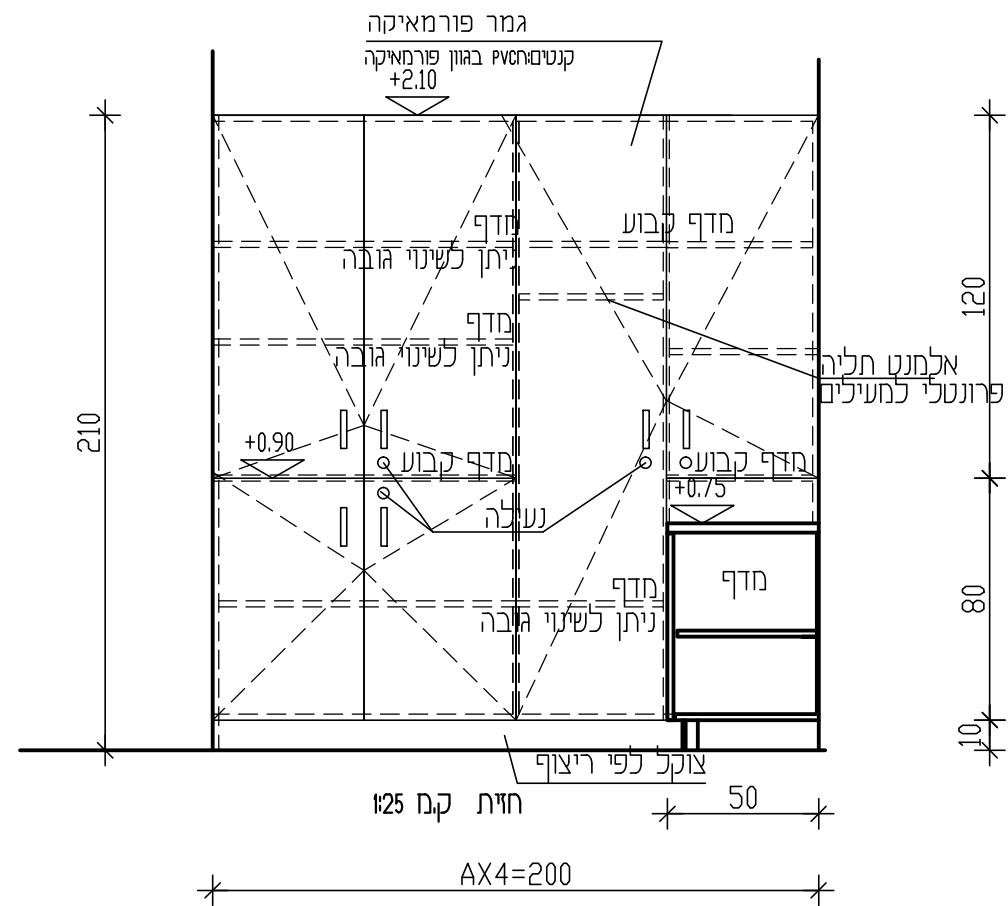

כמות : 2

תאור	ארון במידות כלליות 140/40/150 כולל דלתות ומדפים לשני גובה גוף הארון בחיפי פורמאיקה כולו
פרטים	פרט 2-6 K E2
גוון	פורמאיקה - גוון לבחירת האדריכל
פירוט	ידיות - 'דומיטילי' דגם לבחירת האדריכל מגירות ומסילות תוצרת 'בלום' מנעולים - תואמים מערכת רב מפתח
הערות	בכל הארונות הסגורים מדפים פנימיים ניתנים לשני גובה המדפים הפתוחים בתליה סמויה הינם לקיר ללא גב נגרות

חזית קב 1:25

חוכנית קב 1:25

כמות:

תאור	ארון במידות כלליות 222/40/90 כולל דלתות ומדפים לשינוי גובה ומגירות ומגירות גוף הארון בחיפי פורמאיקה כולו
פרטים	פרט 6-5-2 K E3
גוון	פורמאיקה - גוון לבחירת האדריכל
פירוט	ידיות - 'דומיסיל' דגם לבחירת האדריכל מגירות ומסילות תוצרת 'בלום' מנעולים - תואמים מערכת רב מפתח
הערות	בכל הארונות הסגורים מדפים פנימיים ניתנים לשינוי גובה המדפים הפתוחים בתליה סמויה הינם לקיר ללא גב נגרות

חזית קבן 25

כמות : 1

תאור	משטח קוריאן במידות כלליות 85-54/60/85 כולל הגברת קוריאן כולל ארון תחתון ומדף עליון במידות כלליות 180/40 כיור קוריאן ללא בירום
פרטים	פרט 2-5-6 * A * B
גוון	קוריאן - - גוון לבחירת האדריכל באישור הנהלה פורמאיקה - גוון לבחירת האדריכל באישור הנהלה
פירזול	ידיות - 'דומיסיל' דגם לבחירת האדריכל מגירות ומסילות תוצרת 'בלום' מנעולים - תואמים מערכת רב מפתח
הערות	בכל הארונות הסגורים מדפים פנימיים ניתנים לשנוי גובה המחדפים הפתוחים בתליה סמויה הינם לקיר ללא גב נגרות

כמות : 1

תאור	ארון גבוהה במידות כלליות 210/173/40 כולל דלתות ומדפים כולל אלמנט לתלייה פרונטלי
פרטים	פרט 2-6 K *E2
גוון	פורמאיקה - גוון לבחירת האדריכל
פירזל	ידיות - 'דומיסיל' דגם לבחירת האדריכל מהירות ומסילות תוצרת 'בלום' מנעולים - תואמים מערכת רב מפתח
הערות	בכל הארונות הסגורים מדפים פנימיים ניתנים לשינוי גובה המדפים הפתוחים בתליה סמויה הינם לקיר ללא גב נגרות