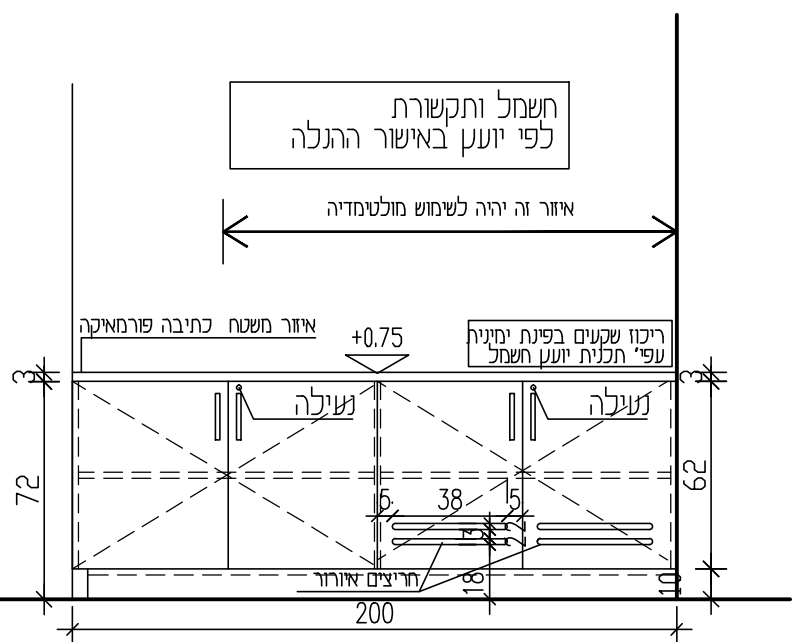

חזית קב 25:1