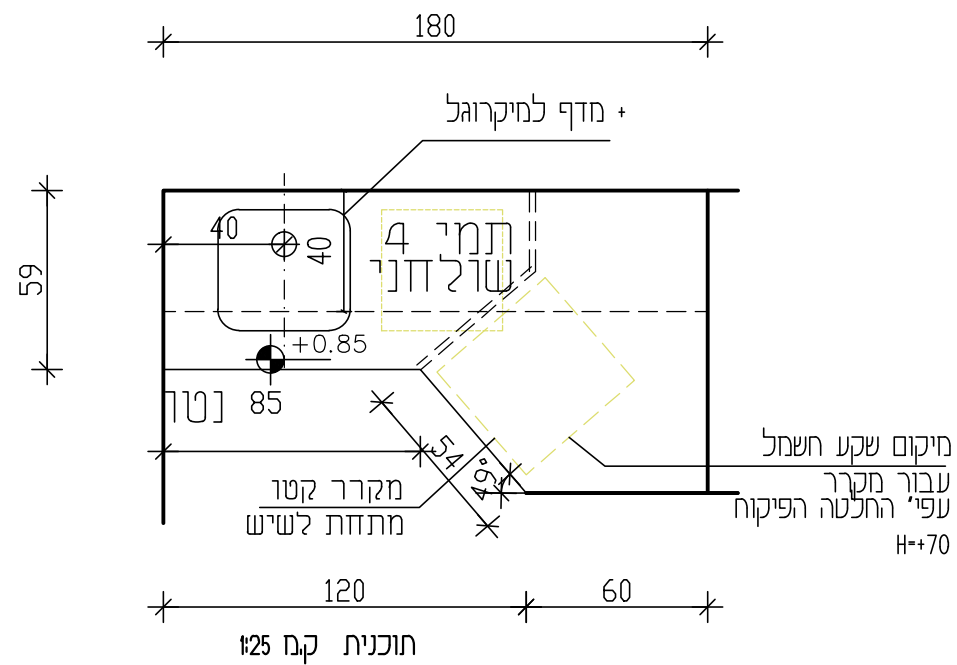

תוכנית קמ 1:25

כמות : 1

תאור	משטח קוריאן במידות כלליות 85-54/60/85 כולל הגברת קוריאן כולל ארון תחתון ומדף עליון במידות כלליות 180/40 כירור קוריאן ללא בירוק
פרטים	פרט 2-6-5 A * B
גוון	קוריאן - גוון לבחירת האדריכל באישור הנהלה פורמאיקה - גוון לבחירת האדריכל באישור הנהלה
פירזל	ידיות - 'דומיסיל' דגם לבחירת האדריכל מגירות ומסילות תוצרת 'בלום' מנעולים - תואמים מערכת רב מפתח
הערות	בכל הארונות הסגורים מדפים פנימיים ניתנים לשינוי גובה המדפים הפתוחים בתליה סמויה הינם לקיר ללא גב נגרות