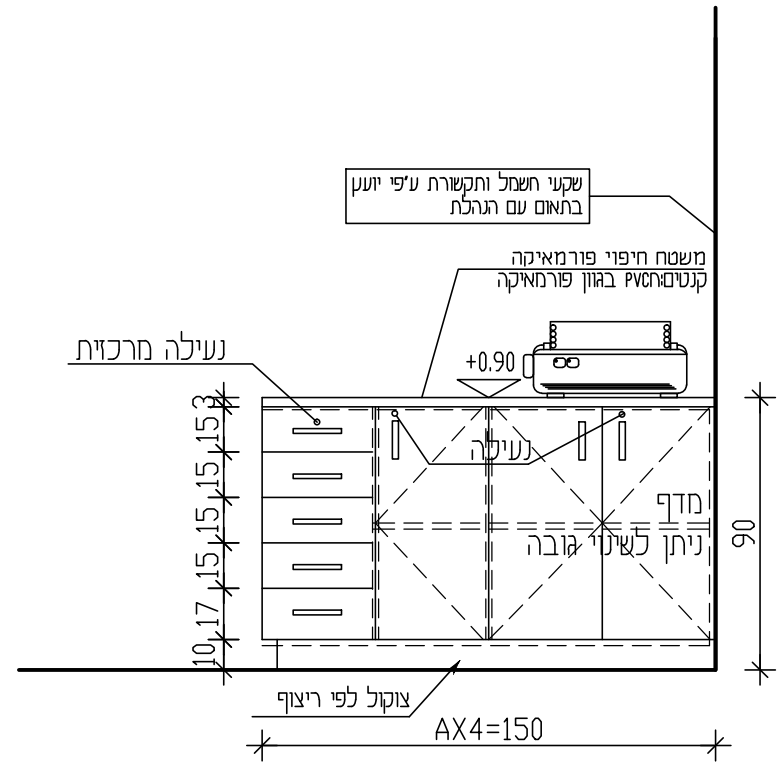

חזית קב 25

תוכנית קב 25

כמות ז:

תאור	ארון במידות כלליות 150/40/90 כולל דלתות ומדפים לשני גובה ומגירות ומגירות גוף הארון בחיפי פורמאיקה כולו
פרטים	פרט 6-5-2 K E3
גוון	פורמאיקה - גוון לבחירת האדריכל
פירוט	ידיות - 'דומיסילי' דגם לבחירת האדריכל מגירות ומסילות תוצרת 'בלום' מנעולים - תואמים מערכת רב מפתח
הערות	בכל הארונות הסגורים מדפים פנימיים ניתנים לשינוי גובה המדפים הפתוחים בתליה סמויה הינם לקיר ללא גב נגרות