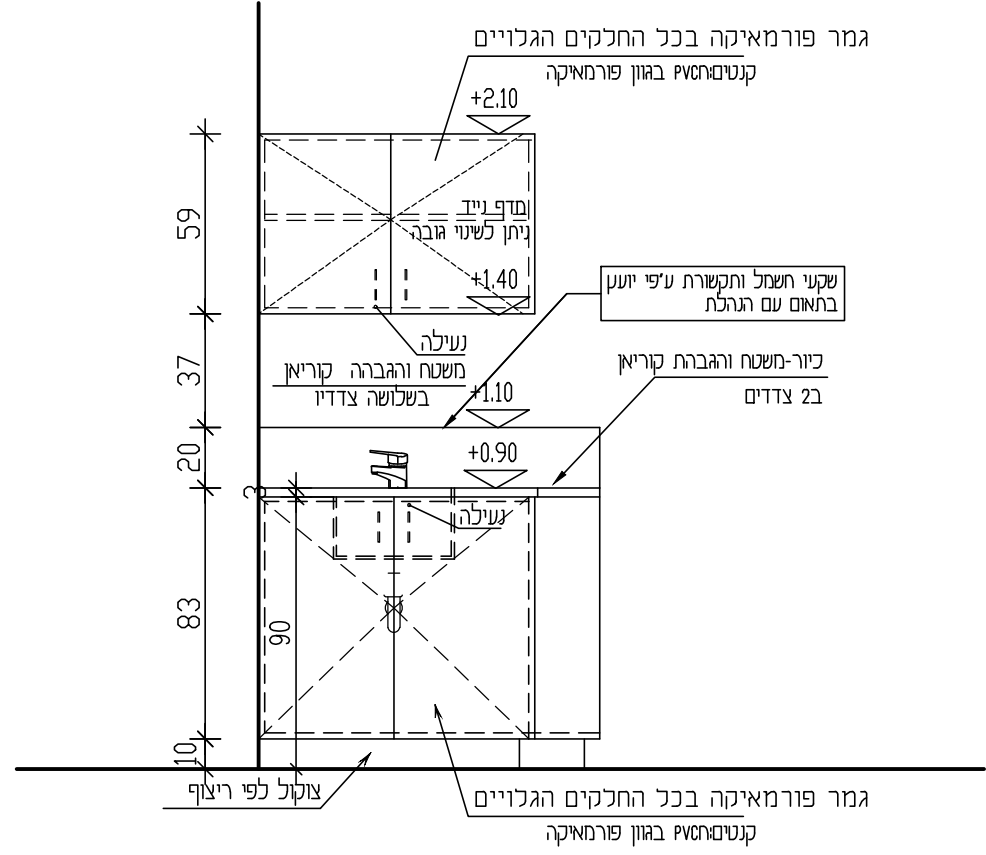

חזית קב 25:1