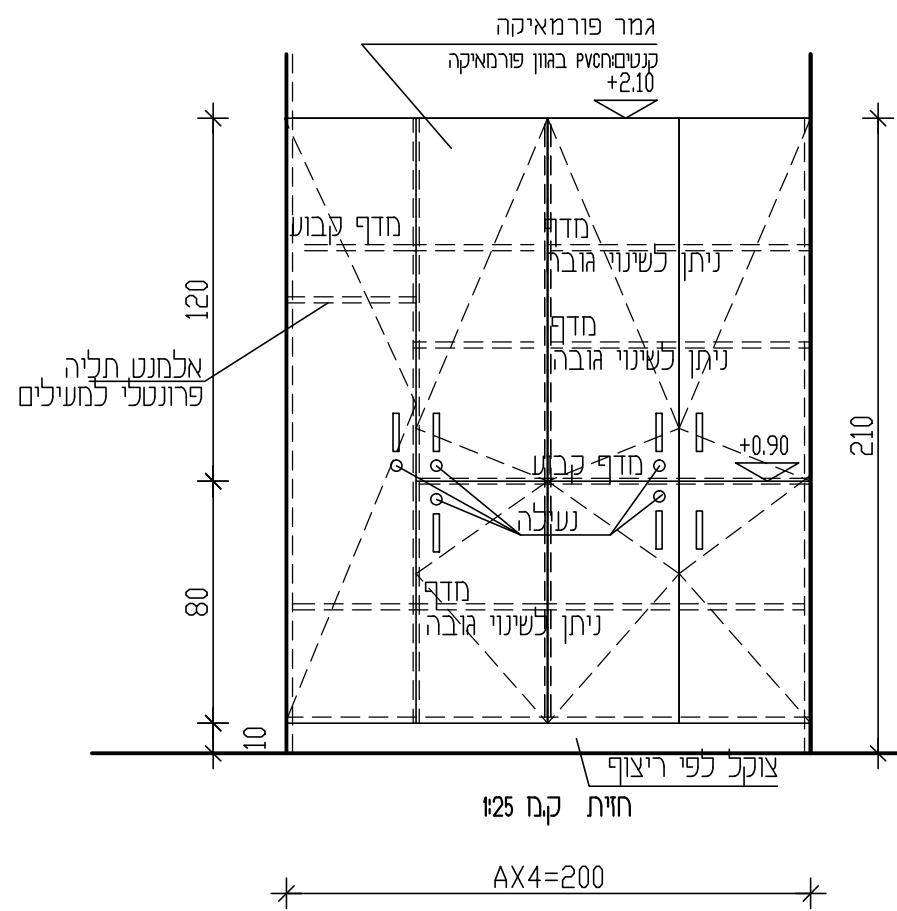

חוכנית קבץ 25

כמות : 1

תאור	ארון גבוהה במידות כלליות 210/40/200 כולל דלתות ומדפים כולל אלמנט לתלייה פרונטלי
פרטים	פרט 2-6 K *E2
גוון	פורמאיקה - גוון לבחירת האדריכל
פירוזל	ידיות - 'דומיסיל' דגם לבחירת האדריכל מגירות ומסילות תוצרת 'בלום' מנעולים - תואמים מערכת רב מפתח
הערות	בכל הארונות הסגורים מדפים פנימיים ניתנים לשני גובה המדפים הפתוחים בתלייה סמויה הינם לקיר ללא גב נגרות