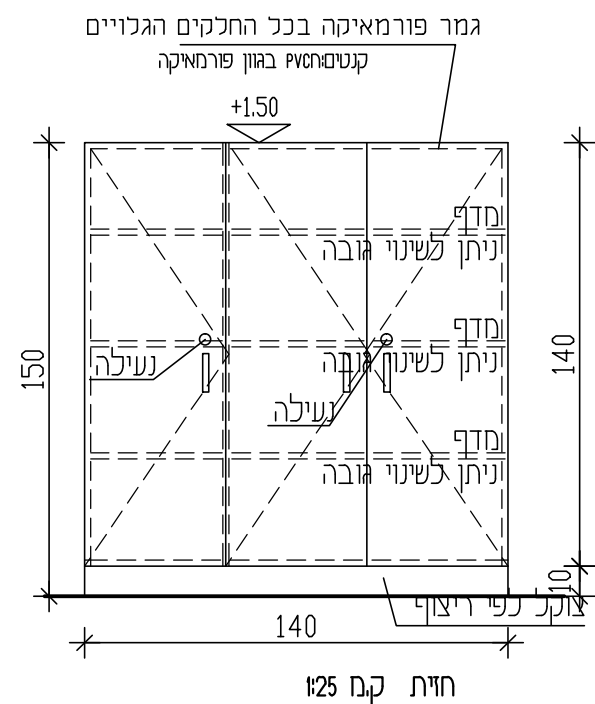

על הנגר המבצע לתאם עם האדריכל את פרטי הביצוע ולקבל אישור לביצוע על כל פריט כולל ם
גווני חומרי הגמר ופירזולים ע"י הגשת "שופ דרואינגס".

1

כמות : 1

תוכנית קב 25

תאור	משטח קוריאן במידות כלליות 140/60/90 כולל הגבהת קוריאן כולל ארון תחתון ו עליון במידות כלליות 80 /40/50 ומדף פתוח בעומק 40 ס"מ כיור קוריאן ללא בירוק
פרטים	פרט 5-6-2 *A *B
גוון	קוריאן - גוון לבחירת האדריכל באישור הנהלה פורמאיקה - גוון לבחירת האדריכל באישור הנהלה
פירזל	ידיות -'דומיטיל' דגם לבחירת האדריכל מגירות ומסילות תוצרת 'בלום' מנעולים- תואמים מערכת רב מפתח
הערות	בכל הארונות הסגורים מדפים פנימיים ניתנים לשינוי גובה המדפים הפתוחים בתליה סמויה הינם לקיר ללא גב נגרות

חזית קב 1:25

חתך קב 1:25

תוכנית קב 1:25

כמות : 1

תאור	משטח עם כיוור קוריאן במידות כלליות 70/50 כולל סינוק קידמי מדורג והגבהות צידיות ואחורית
פרטים	C4
הוון	קוריאן - הוון לבחירת האדריכל באישור הגהלה כיוור ללא בירוק
פירוול	
הערות	

תוכנית קב 25

כמות : 1

תאור	ארון משולב נמוך וגבוהה במידות כלליות 75-210 / 45/360 כולל דלתות ומדפים ומגירות כולל אלמנט לתלייה פרונטלי
פרטים	פרט 2-6 K E2
הוון	פורמאיקה - הוון לבחירת האדריכל
פירוול	ידיות -'דומיסיל' דגם לבחירת האדריכל מגירות ומסילות תוצרת 'בלום' מנעולים- תואמים מערכת רב מפתח
הערות	בכל הארונות הסגורים מדפים פנימיים ניתנים לשינוי גובה המדפים הפתוחים בתלייה סמויה הינם לקיר ללא גב נגרות

כמות : 2

תאור	ארון במידות כלליות 140/40/150 כולל דלתות ומדפים לשני גובה גוף הארון בחיפי פורמאיקה כולו
פרטים	פרט 2-6 K E2
גוון	פורמאיקה - גוון לבחירת האדריכל
פירוט	ידיות - 'דומיטילי' דגם לבחירת האדריכל מגירות ומסילות תוצרת 'בלום' מנעולים - תואמים מערכת רב מפתח
הערות	בכל הארונות הסגורים מדפים פנימיים ניתנים לשני גובה המדפים הפתוחים בתליה סמויה הינם לקיר ללא גב נגרות