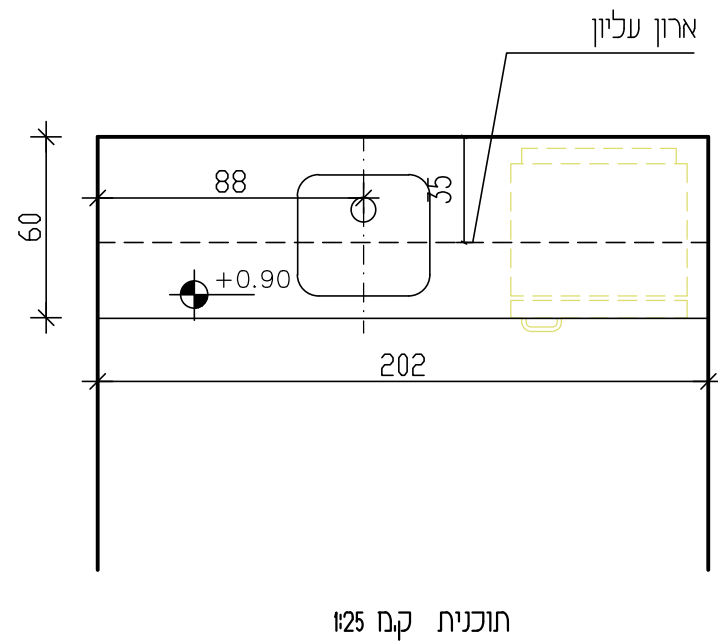

תוכנית קב. 25

חזית קב 25:1

תוכנית קב 25:1

כמות ז:

תאר	ארון במידות כלליות 101/60/210 כולל דלתות ומדפים לשינוי גובה גוף הארון בחיפי פורמאיקה כולו כיור קוריאן ללא בירוץ
פרטים	פרט 5-6-2 *A *B
גוון	קוריאן - - גוון לבחירת האדריכל באישור הנהלה פורמאיקה - גוון לבחירת האדריכל
פירזול	ידיות -'דומיסיל' דגם לבחירת האדריכל מגירות ומסילות תוצרת 'בלום' מנעולים- תואמים מערכת רב מפתח
הערות	בכל הארונות הסגורים מדפים פנימיים ניתנים לשינוי גובה המדפים הפתוחים בתליה סמויה הינם לקיר ללא גב נגרות

חזית קב 25

תוכנית קב 25

כמות:

תאור	ארון במידות כלליות 210/60/218 כולל דלתות ומדפים לשני גובה ומגירות גוף הארון בחיפי פורמאיקה כולו כיור קוריאן ללא בירוק
פרטים	פרט 2-6-5 *A *B
גוון	קוריאן - - גוון לבחירת האדריכל באישור הנהלה פורמאיקה - גוון לבחירת האדריכל
פירוט	ידיות - 'דומיטיל' דגם לבחירת האדריכל מגירות ומסילות תוצרת 'בלום' מנעולים - תואמים מערכת רב מפתח
הערות	בכל הארונות הסגורים מדפים פנימיים ניתנים לשני גובה המדפים הפתוחים בתליה סמויה הינם לקיר ללא גב נגרות