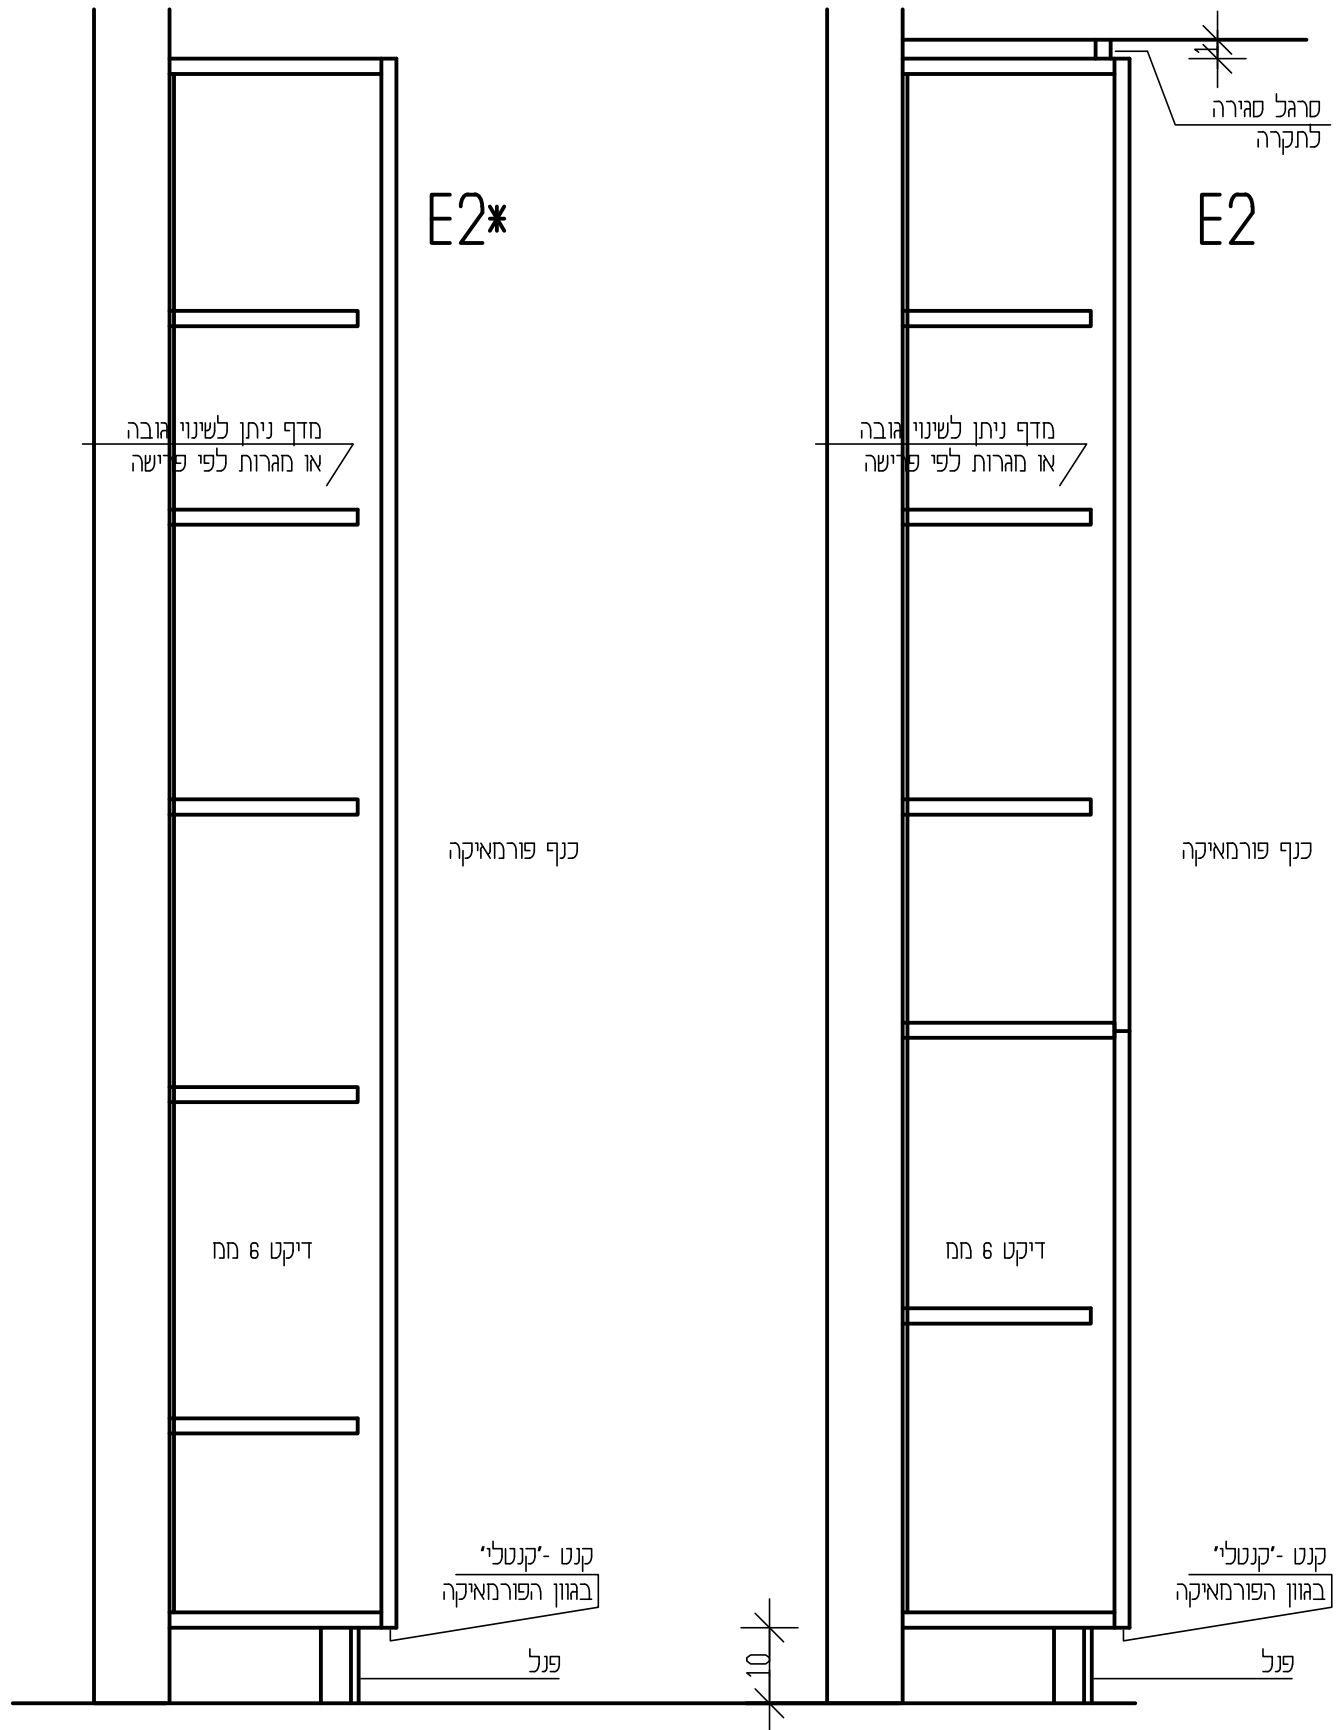

E2-חתיך אנכי בארון גבוה
ק.י.מ 1:10