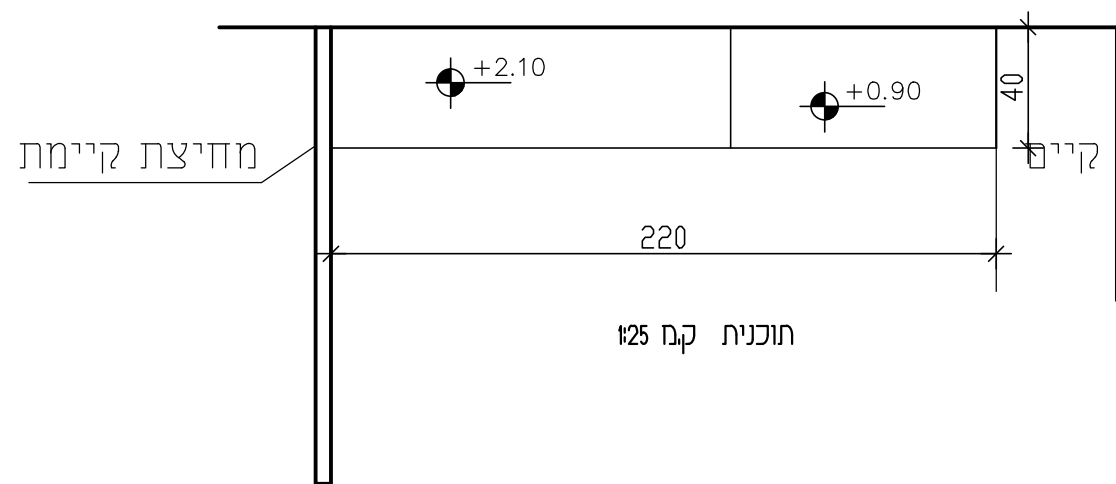

תאור ארון משולב גבוהה ונמוך במידות כלליות 210-90x40x220 כולל דלתות ומדפים כולל אלמנט לתלייה פרונטלי	
פרטים פרט 2-6 K E2 * E3	
גוון פורמאיקה - גוון לבחירת האדריכל	
פירוץ ידיות - 'דומיטיל' דגם לבחירת האדריכל מגירות ומסילות תוצרת 'בלום' מנעולים - תואמים מערכת רב מפתח	
הערות בכל הארונות הסגורים מדפים פנימיים ניתנים לשנייה גובה המדפים הפתוחים בתליה סמויה הינם לקיר ללא גב נגרות