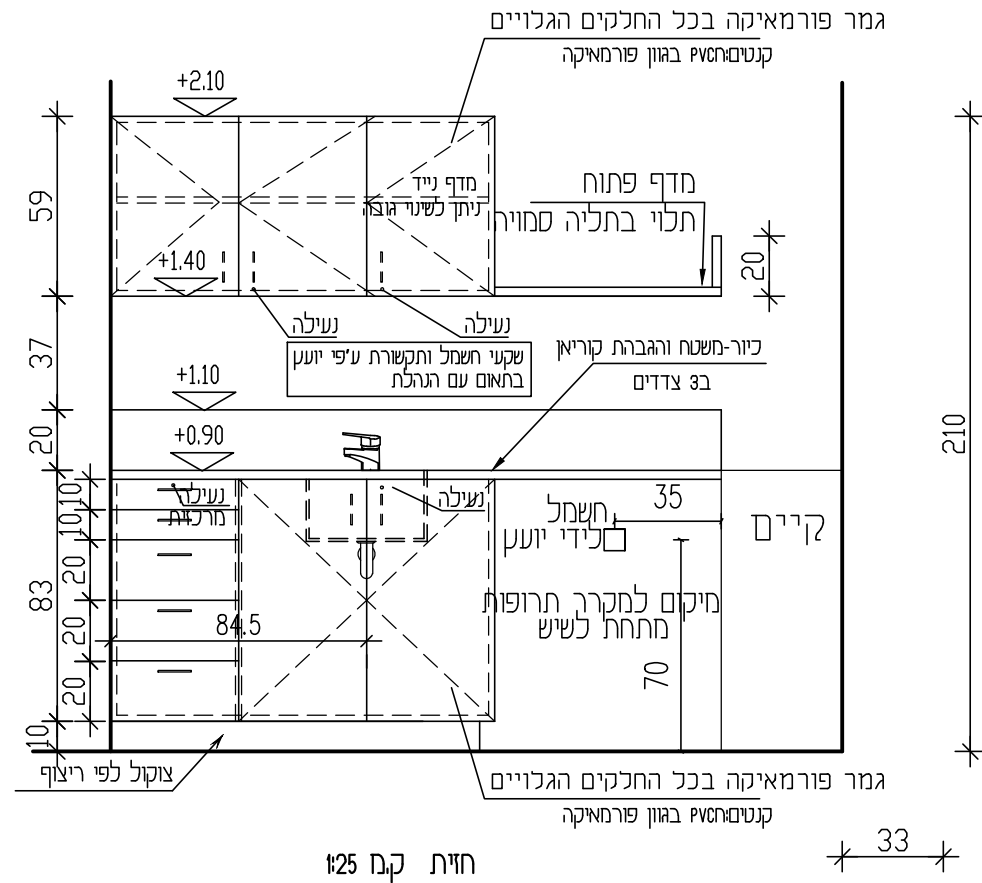

כמות : 2

תאור	ארון במידות כלליות 140/40/150 כולל דלתות ומדפים לשני גובה גוף הארון בחיפי פורמאיקה כולו
פרטים	פרט 2-6 K E2
גוון	פורמאיקה - גוון לבחירת האדריכל
פירוט	ידיות - 'דומיטילי' דגם לבחירת האדריכל מגירות ומסילות תוצרת 'בלום' מנעולים - תואמים מערכת רב מפתח
הערות	בכל הארונות הסגורים מדפים פנימיים ניתנים לשני גובה המדפים הפתוחים בתליה סמויה הינם לקיר ללא גב נגרות

תוכנית קב. 25

חזית קב 25:1

תוכנית קב 25:1

כמות ז:

תאר	ארון במידות כלליות 101/60/210 כולל דלתות ומדפים לשינוי גובה גוף הארון בחיפי פורמאיקה כולו כיור קוריאן ללא בירוץ
פרטים	פרט 5-6-2 *A *B
גוון	קוריאן - - גוון לבחירת האדריכל באישור הנהלה פורמאיקה - גוון לבחירת האדריכל
פירזול	ידיות -'דומיסיל' דגם לבחירת האדריכל מגירות ומסילות תוצרת 'בלום' מנעולים- תואמים מערכת רב מפתח
הערות	בכל הארונות הסגורים מדפים פנימיים ניתנים לשינוי גובה המדפים הפתוחים בתליה סמויה הינם לקיר ללא גב נגרות

חזית קב 25

תוכנית קב 25

כמות:

תאור	ארון במידות כלליות 210/60/218 כולל דלתות ומדפים לשני גובה ומגירות גוף הארון בחיפי פורמאיקה כולו כיור קוריאן ללא בירוק
פרטים	פרט 2-6-5 *A *B
גוון	קוריאן - - גוון לבחירת האדריכל באישור הנהלה פורמאיקה - גוון לבחירת האדריכל
פירוט	ידיות - 'דומיטיל' דגם לבחירת האדריכל מגירות ומסילות תוצרת 'בלום' מנעולים - תואמים מערכת רב מפתח
הערות	בכל הארונות הסגורים מדפים פנימיים ניתנים לשני גובה המדפים הפתוחים בתליה סמויה הינם לקיר ללא גב נגרות