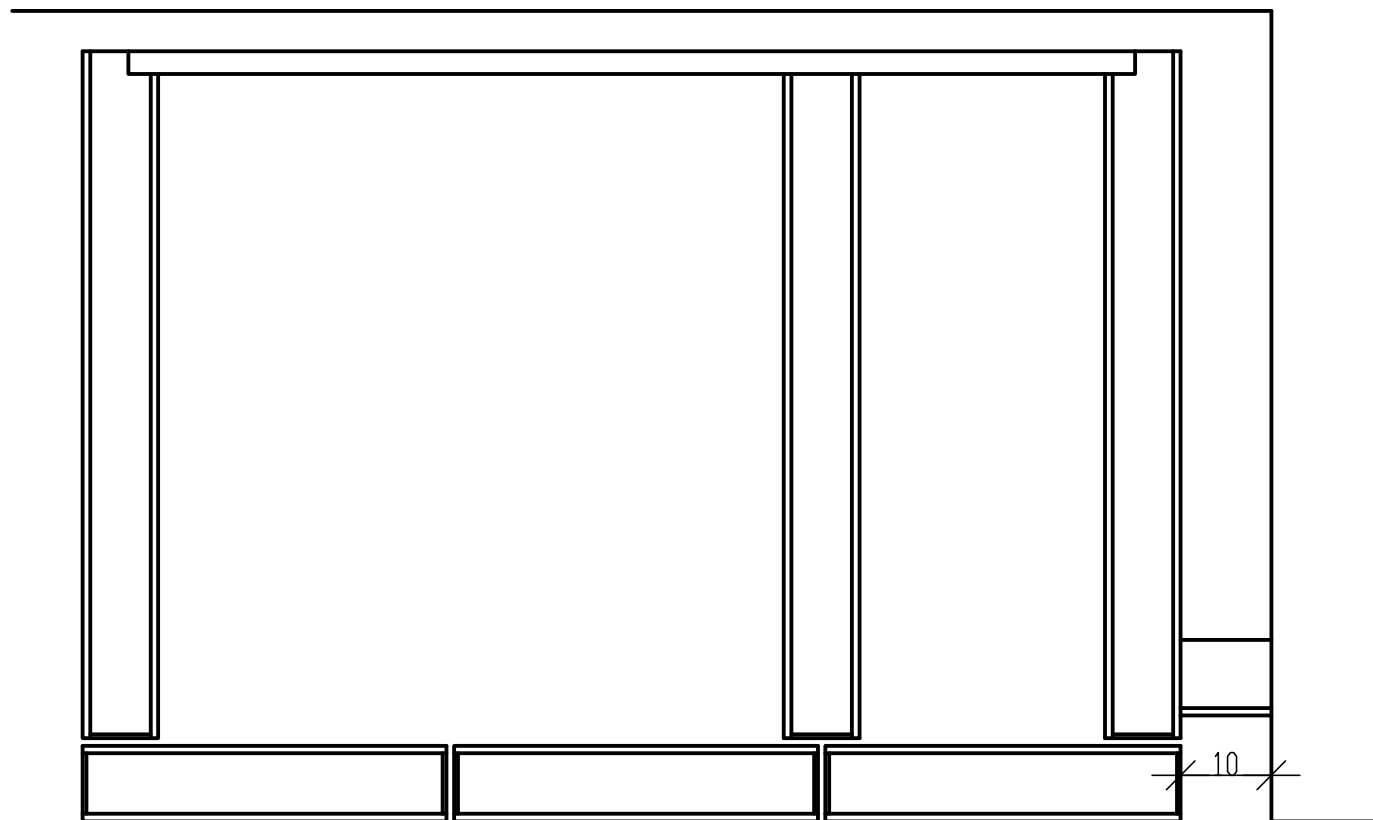

K-1   K-2   K-3   K-4

א1-דופן ארון גלויה
א2-2 דלתות
א3-2 דלתות על דופן ארון
א4-קצה ארון לקיר

חתיך א- אופקי בארון סגור
קיב 2:1