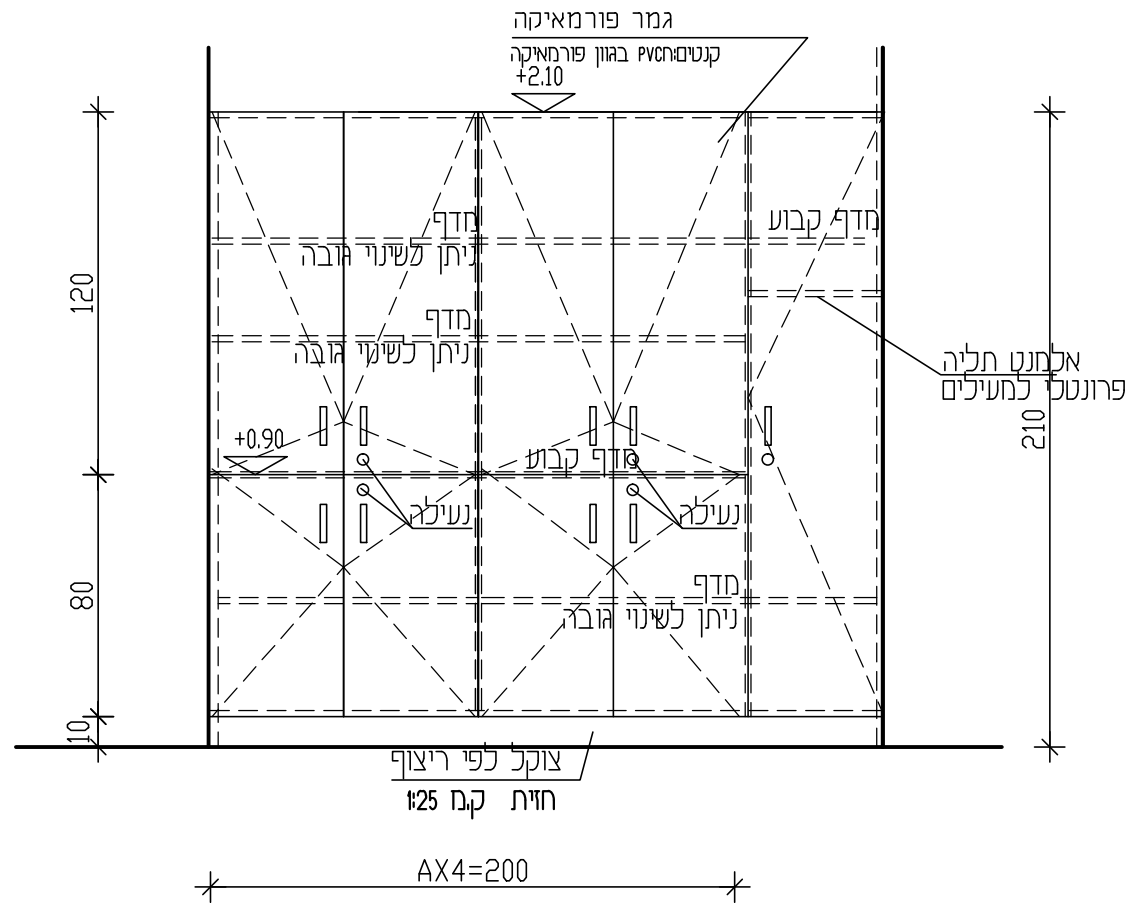

על הנגר המבצע לתאם עם האדריכל את פרטי הביצוע ולקבל אישור לביצוע על כל פריט כולל ם
גווני חומרי הגמר ופירזולים ע"י הגשת "שופ דרואינגס".

1

כמות : 1

תוכנית קב 25

תאור	משטח קוריאן במידות כלליות 140/60/90 כולל הגבהת קוריאן כולל ארון תחתון ו עליון במידות כלליות 80 /40/50 ומדף פתוח בעומק 40 ס"מ כיור קוריאן ללא בירוק
פרטים	פרט 5-6-2 *A *B
גוון	קוריאן - גוון לבחירת האדריכל באישור הנהלה פורמאיקה - גוון לבחירת האדריכל באישור הנהלה
פירזל	ידיות -'דומיטיל' דגם לבחירת האדריכל מגירות ומסילות תוצרת 'בלום' מנעולים- תואמים מערכת רב מפתח
הערות	בכל הארונות הסגורים מדפים פנימיים ניתנים לשינוי גובה המדפים הפתוחים בתליה סמויה הינם לקיר ללא גב נגרות

תוכנית קב 25:1

חזית קמ 1:25

תוכנית קמ 1:25

כמות : 1

תאור	משטח קוריאן במידות כלליות 85-54/60/85 כולל הגברת קוריאן כולל ארון תחתון ומדף עליון במידות כלליות 180/40 כירור קוריאן ללא בירוק
פרטים	פרט 2-6-5 A * B
גוון	קוריאן - גוון לבחירת האדריכל באישור הנהלה פורמאיקה - גוון לבחירת האדריכל באישור הנהלה
פירזל	ידיות - 'דומיסיל' דגם לבחירת האדריכל מגירות ומסילות תוצרת 'בלום' מנעולים - תואמים מערכת רב מפתח
הערות	בכל הארונות הסגורים מדפים פנימיים ניתנים לשינוי גובה המדפים הפתוחים בתליה סמויה הינם לקיר ללא גב נגרות

תוכנית קב 25

כמות : 1

<p>תאור</p> <p>ארון גבוהה במידות כלליות 210 / 223/40 כולל דלתות ומדפים כולל אלמנט לתלייה פרונטלי</p>	
<p>פרטים</p> <p>פרט 2-6 K *E2</p>	
<p>הוון</p> <p>פורמאיקה - הוון לבחירת האדריכל</p>	
<p>פירוול</p> <p>ידיות 'דומיסילי' דגם לבחירת האדריכל מגירות ומסילות תוצרת 'בלום' מנעולים- תואמים מערכת רב מפתח</p>	
<p>הערות</p> <p>בכל הארונות הסגורים מדפים פנימיים ניתנים לשניי גובה המדפים הפתוחים בתליה סמויה הינם לקיר ללא גב נגרות</p>	