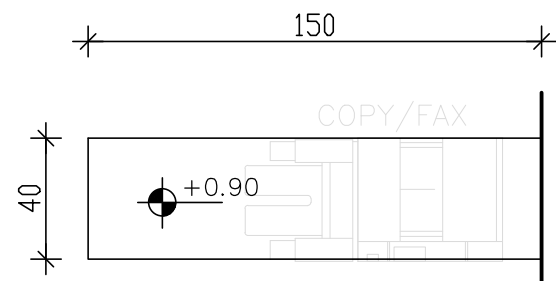

תוכנית קב 25

כמות ז:

תאור	ארון במידות כלליות 150/40/90 כולל דלתות ומדפים לשני גובה ומגירות ומגירות גוף הארון בחיפי פורמאיקה כולו
פרטים	פרט 6-5-2 K E3
גוון	פורמאיקה - גוון לבחירת האדריכל
פירוט	ידיות - 'דומיסילי' דגם לבחירת האדריכל מגירות ומסילות תוצרת 'בלום' מנעולים - תואמים מערכת רב מפתח
הערות	בכל הארונות הסגורים מדפים פנימיים ניתנים לשינוי גובה המדפים הפתוחים בתליה סמויה הינם לקיר ללא גב נגרות