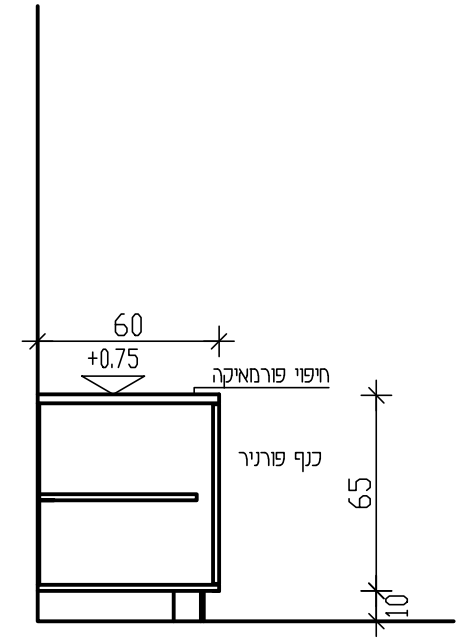

חתיך קב 25:1

כמות: