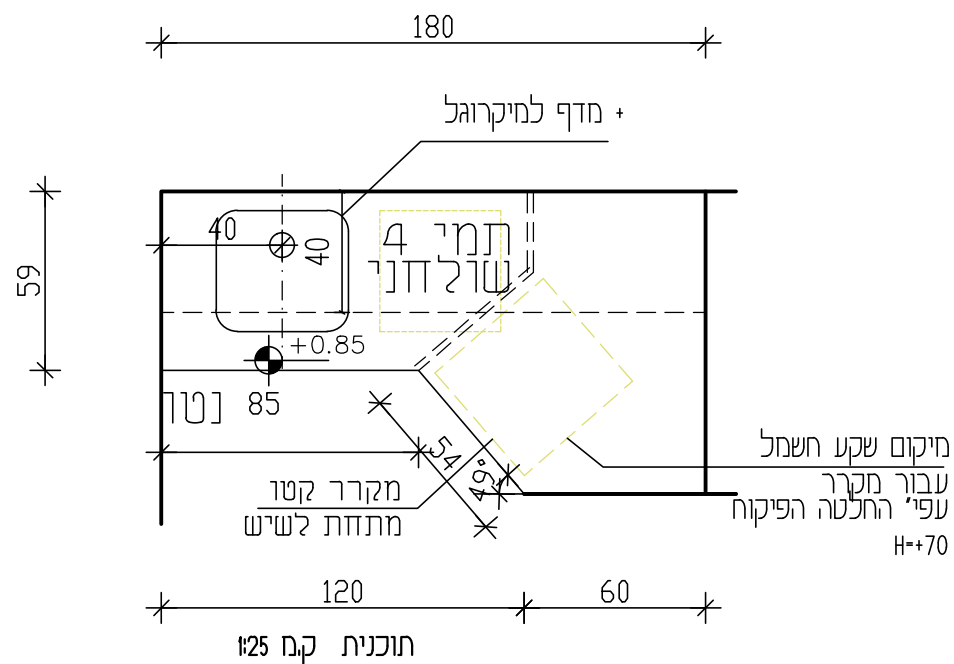

כמות : 1

תאור	משטח קוריאן במידות כלליות 85-54/60/85 כולל הגברת קוריאן כולל ארון תחתון ומדף עליון במידות כלליות 180/40 כיור קוריאן ללא בירום
פרטים	פרט 2-5-6 * A * B
גוון	קוריאן - - גוון לבחירת האדריכל באישור הנהלה פורמאיקה - גוון לבחירת האדריכל באישור הנהלה
פירזול	ידיות - 'דומיסיל' דגם לבחירת האדריכל מגירות ומסילות תוצרת 'בלום' מנעולים - תואמים מערכת רב מפתח
הערות	בכל הארונות הסגורים מדפים פנימיים ניתנים לשנוי גובה המחדפים הפתוחים בתליה סמויה הינם לקיר ללא גב נגרות