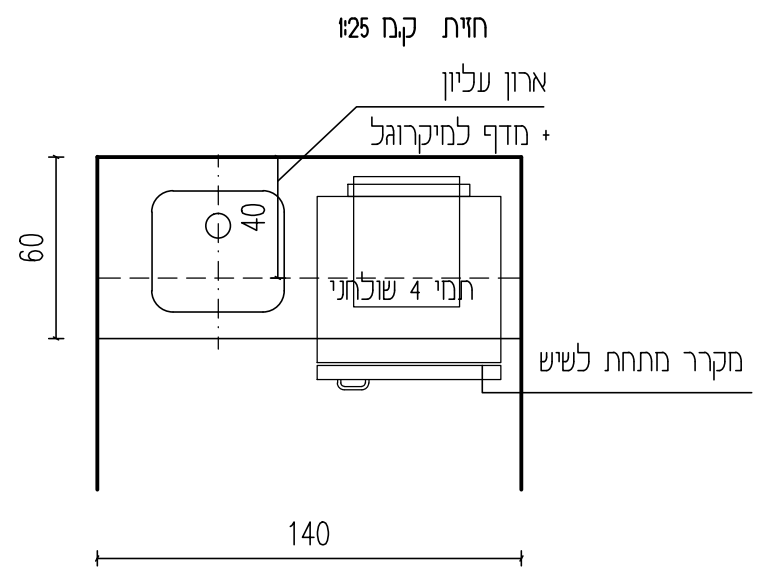

על הנגר המבצע לתאם עם האדריכל את פרטי הביצוע ולקבל אישור לביצוע על כל פריט כולל ם
גווני חומרי הגמר ופירזולים ע"י הגשת "שופ דרואינגס".

1

כמות : 1

תוכנית קב 25

תאור	משטח קוריאן במידות כלליות 140/60/90 כולל הגבהת קוריאן כולל ארון תחתון ו עליון במידות כלליות 80 /40/50 ומדף פתוח בעומק 40 ס"מ כיור קוריאן ללא בירוק
פרטים	פרט 5-6-2 *A *B
גוון	קוריאן - גוון לבחירת האדריכל באישור הנהלה פורמאיקה - גוון לבחירת האדריכל באישור הנהלה
פירזל	ידיות -'דומיטיל' דגם לבחירת האדריכל מגירות ומסילות תוצרת 'בלום' מנעולים- תואמים מערכת רב מפתח
הערות	בכל הארונות הסגורים מדפים פנימיים ניתנים לשינוי גובה המדפים הפתוחים בתליה סמויה הינם לקיר ללא גב נגרות