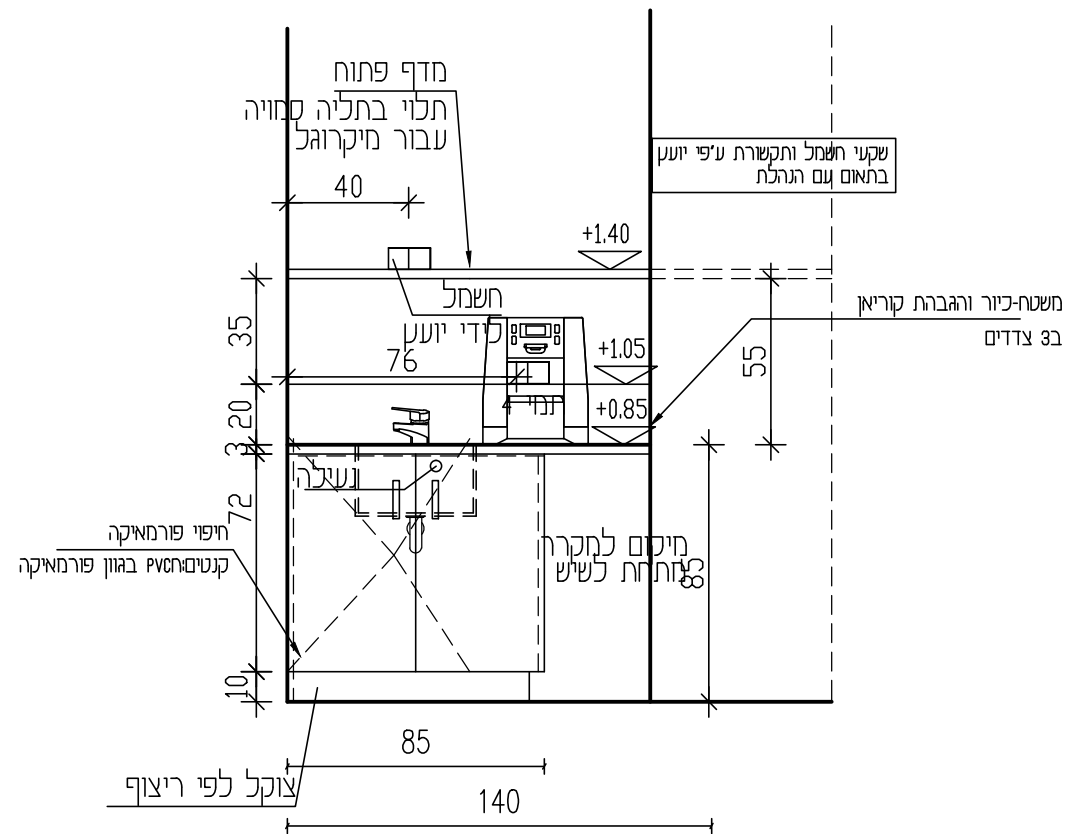

חזית קמ 1:25