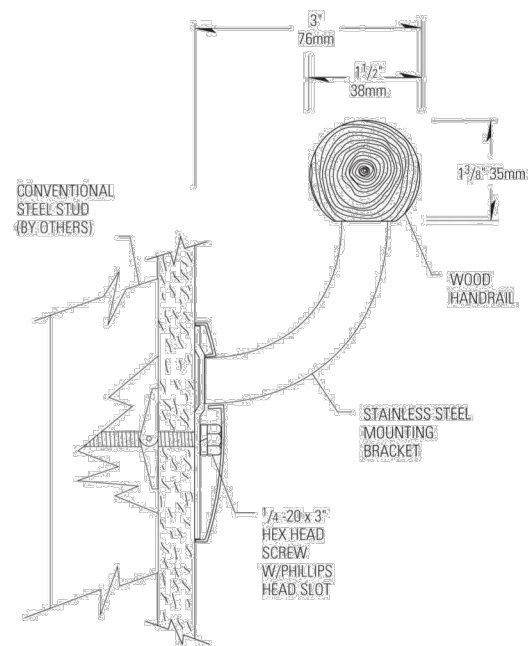

מאחז יד - HR9

- Order as pre-assembled units complete with returns per your specifications or as stock lengths that require field cut returns and corners.
- Design interiors with red oak or maple, each available in seven stain colors or unfinished poplar.
- Coordinate with Northern Hardwoods chair rails, keep-sake shelves and frames.
- Meet safety codes with ADA and ANSI compliance.

כמות : 1

תאור מאחזי יד בפרוזדורים באובה 90 ס"מ מהרצפה מפרט לפי היצוק אורך כ-6.000 מ. לפי תכנית	
פרטים	
גוון	
פירוט	
הערות בכל הארונות הסגורים מדפים פנימיים ניתנים לשנינו גובה המדפים הפתוחים בתליה סמויה הינם לקיר ללא גב נגרות