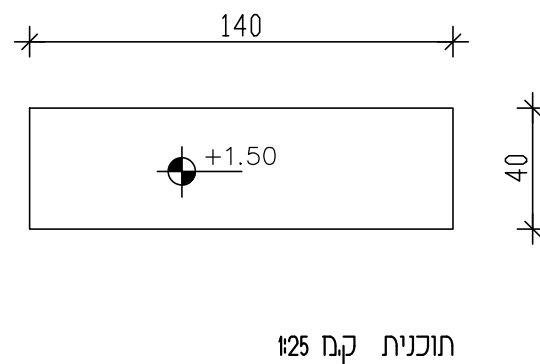

חזית קב 1:25

חתך קב 1:25

תוכנית קב 1:25

כמות : 1

תאור	משטח עם כיוור קוריאן במידות כלליות 70/50 כולל סינוק קידמי מדורג והגבהות צידיות ואחורית
פרטים	C4
הוון	קוריאן - הוון לבחירת האדריכל באישור הגהלה כיוור ללא בירוק
פירוול	
הערות	

תוכנית קב 25

כמות : 1

תאור	ארון משולב נמוך וגבוהה במידות כלליות 75-210 / 45/360 כולל דלתות ומדפים ומגירות כולל אלמנט לתלייה פרונטלי
פרטים	פרט 2-6 K E2
הוון	פורמאיקה - הוון לבחירת האדריכל
פירוול	ידיות -'דומיסיל' דגם לבחירת האדריכל מגירות ומסילות תוצרת 'בלום' מנעולים- תואמים מערכת רב מפתח
הערות	בכל הארונות הסגורים מדפים פנימיים ניתנים לשינוי גובה המדפים הפתוחים בתלייה סמויה הינם לקיר ללא גב נגרות

כמות : 2

תאור	ארון במידות כלליות 140/40/150 כולל דלתות ומדפים לשני גובה גוף הארון בחיפי פורמאיקה כולו
פרטים	פרט 2-6 K E2
גוון	פורמאיקה - גוון לבחירת האדריכל
פירוט	ידיות - 'דומיטילי' דגם לבחירת האדריכל מגירות ומסילות תוצרת 'בלום' מנעולים - תואמים מערכת רב מפתח
הערות	בכל הארונות הסגורים מדפים פנימיים ניתנים לשני גובה המדפים הפתוחים בתליה סמויה הינם לקיר ללא גב נגרות