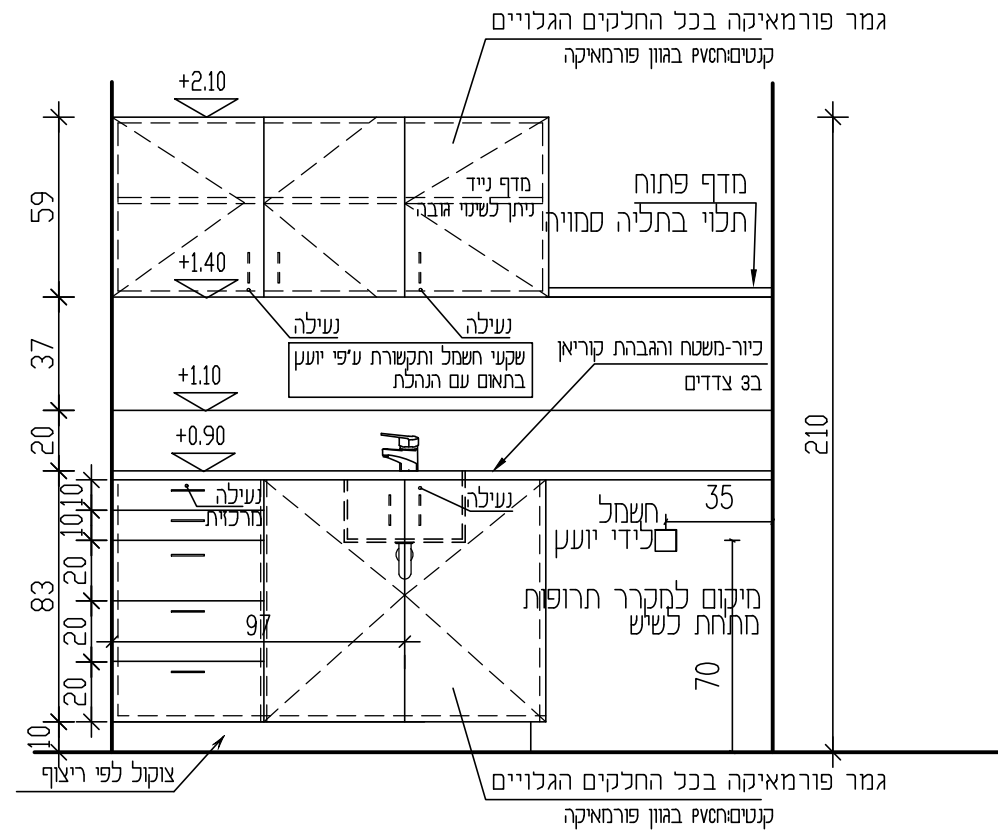

כמות : 2

תאור	ארון במידות כלליות 140/40/150 כולל דלתות ומדפים לשני גובה גוף הארון בחיפי פורמאיקה כולו
פרטים	פרט 2-6 K E2
גוון	פורמאיקה - גוון לבחירת האדריכל
פירוט	ידיות - 'דומיטילי' דגם לבחירת האדריכל מגירות ומסילות תוצרת 'בלום' מנעולים - תואמים מערכת רב מפתח
הערות	בכל הארונות הסגורים מדפים פנימיים ניתנים לשני גובה המדפים הפתוחים בתליה סמויה הינם לקיר ללא גב נגרות

תוכנית קב. 25

חזית קב 25:1

תוכנית קב 25:1

כמות ז:

תאר	ארון במידות כלליות 101/60/210 כולל דלתות ומדפים לשינוי גובה גוף הארון בחיפי פורמאיקה כולו כיור קוריאן ללא בירוץ
פרטים	פרט 5-6-2 *A *B
גוון	קוריאן - - גוון לבחירת האדריכל באישור הנהלה פורמאיקה - גוון לבחירת האדריכל
פירזול	ידיות -'דומיסיל' דגם לבחירת האדריכל מגירות ומסילות תוצרת 'בלום' מנעולים- תואמים מערכת רב מפתח
הערות	בכל הארונות הסגורים מדפים פנימיים ניתנים לשינוי גובה המדפים הפתוחים בתליה סמויה הינם לקיר ללא גב נגרות

חזית קב 25

תוכנית קב 25

כמות:

תאור	ארון במידות כלליות 210/60/218 כולל דלתות ומדפים לשני גובה ומגירות גוף הארון בחיפי פורמאיקה כולו כיור קוריאן ללא בירוק
פרטים	פרט 2-6-5 *A *B
גוון	קוריאן - - גוון לבחירת האדריכל באישור הנהלה פורמאיקה - גוון לבחירת האדריכל
פירוט	ידיות - 'דומיטיל' דגם לבחירת האדריכל מגירות ומסילות תוצרת 'בלום' מנעולים - תואמים מערכת רב מפתח
הערות	בכל הארונות הסגורים מדפים פנימיים ניתנים לשני גובה המדפים הפתוחים בתליה סמויה הינם לקיר ללא גב נגרות