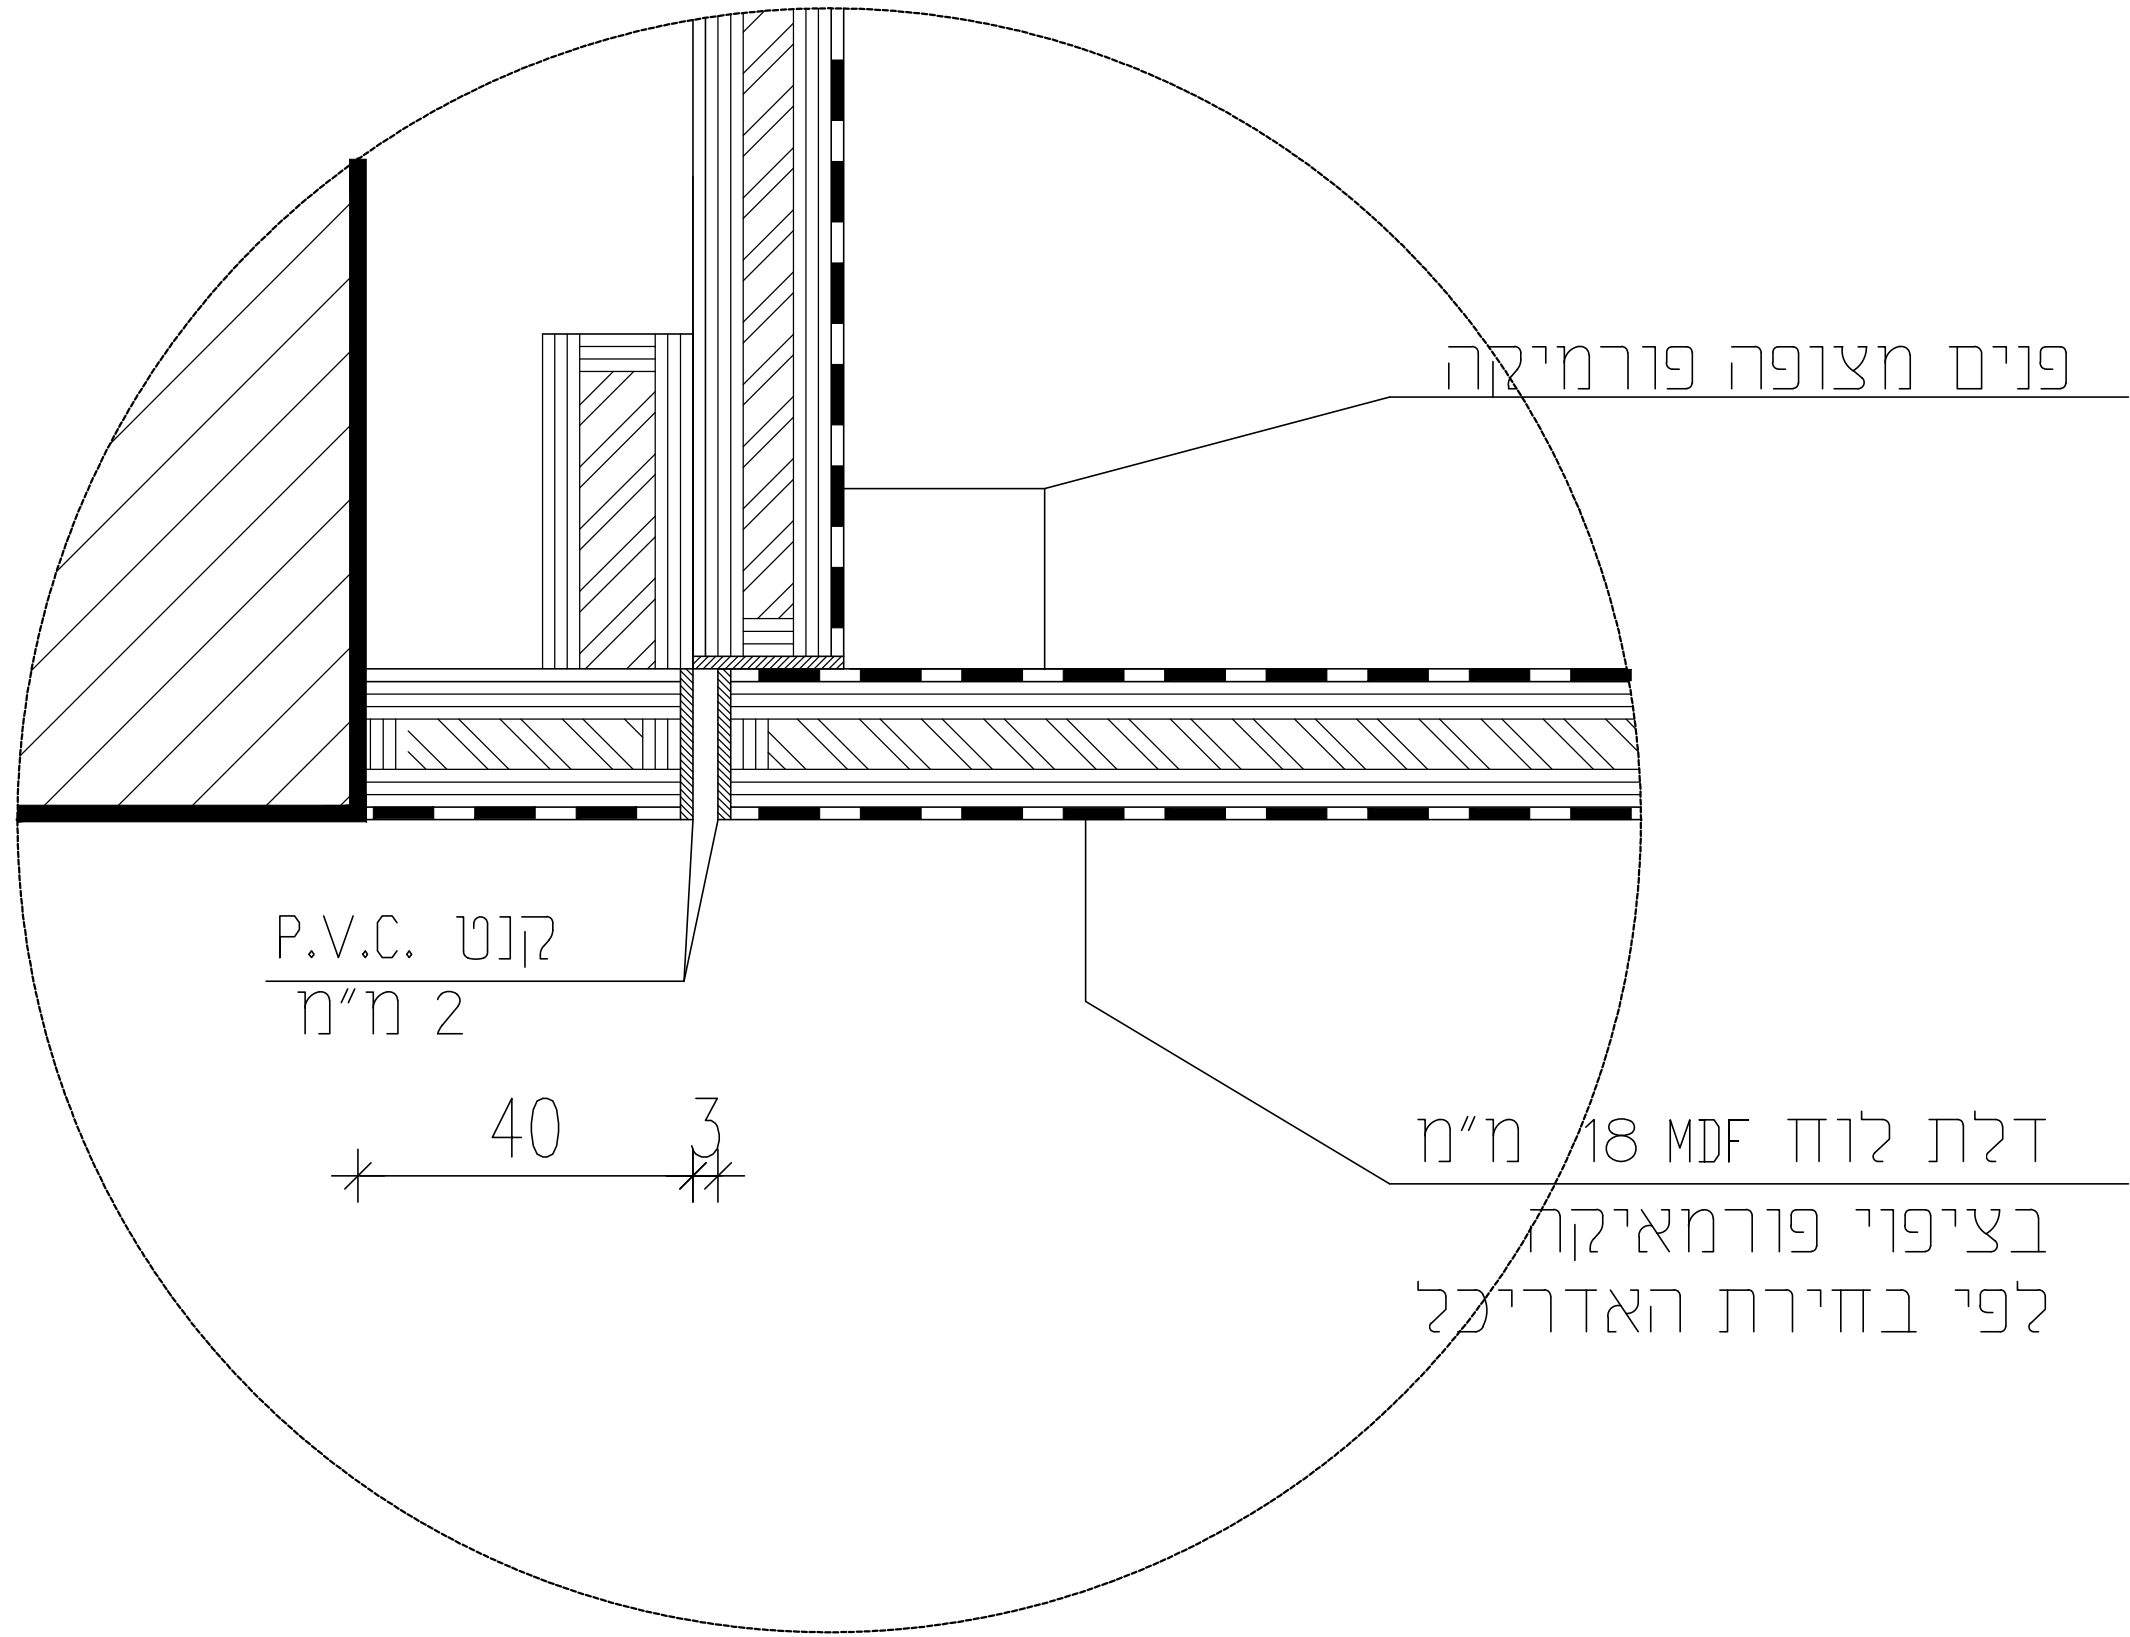

חתיך א- אופקי בארון סגור
 קיב 2:1

K*-1 K-2 K-3 K*-4

א*1-דופן ארון גלויה
 א2-2 דלתות
 א3-2 דלתות על דופן ארון
 א*4-קצה ארון לקיר

חתיך א*- אופקי בארון סגור
 קיב 2:1

E2-חתיך אנכי בארון גבוה
ק.י.מ 1:10

חתיך C4- אנכי במשטח קוריאן עם כיוור
עם סינור קידמי מדורג ק.י.מ 1:10