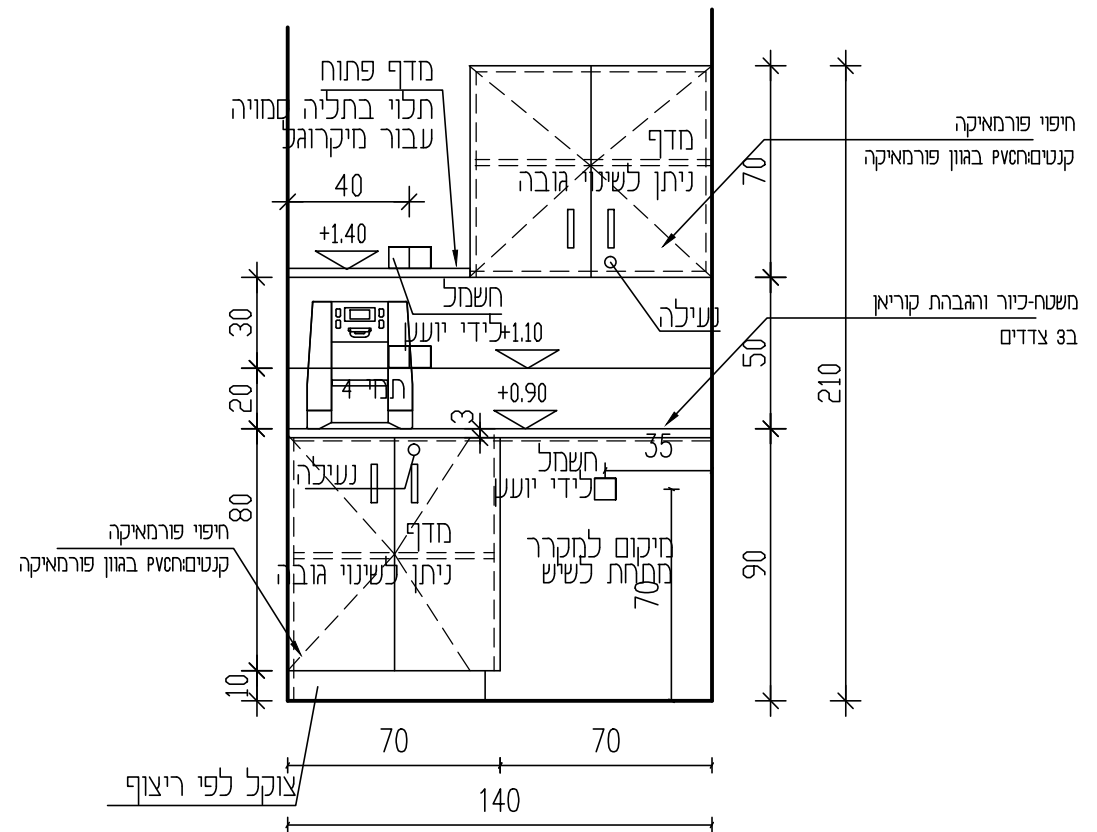

על הנגר המבצע לתאם עם האדריכל את פרטי הביצוע ולקבל אישור לביצוע על כל פריט כולל ם
גווני חומרי הגמר ופירזולים ע"י הגשת "שופ דרואינגס".

1

כמות : 1

תוכנית קב 25

תאור	משטח קוריאן במידות כלליות 140/60/90 כולל הגבהת קוריאן כולל ארון תחתון ו עליון במידות כלליות 80 /40/50 ומדף פתוח בעומק 40 ס"מ כיור קוריאן ללא בירוק
פרטים	פרט 5-6-2 *A *B
גוון	קוריאן - גוון לבחירת האדריכל באישור הנהלה פורמאיקה - גוון לבחירת האדריכל באישור הנהלה
פירזל	ידיות -'דומיטיל' דגם לבחירת האדריכל מגירות ומסילות תוצרת 'בלום' מנעולים- תואמים מערכת רב מפתח
הערות	בכל הארונות הסגורים מדפים פנימיים ניתנים לשינוי גובה המדפים הפתוחים בתליה סמויה הינם לקיר ללא גב נגרות