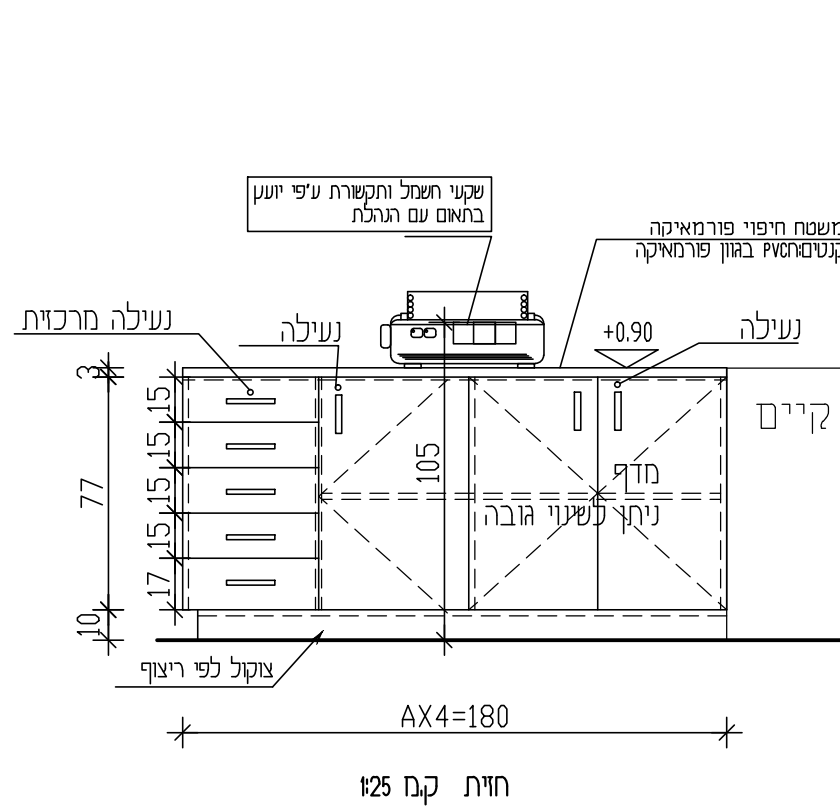

כמות ז:

תאור	ארון במידות כלליות 180/40/90 כולל דלתות ומדפים לשני גובה ומגירות ומגירות גוף הארון בחיפי פורמאיקה כולו
פרטים	פרט 2-5-6 K E3
גוון	פורמאיקה - גוון לבחירת האדריכל
פירוט	ידיות - 'דומיסיל' דגם לבחירת האדריכל מגירות ומסילות תוצרת 'בלום' מנעולים - תואמים מערכת רב מפתח
הערות	בכל הארונות הסגורים מדפים פנימיים ניתנים לשני גובה המדפים הפתוחים בתליה סמויה הינם לקיר ללא גב נגרות