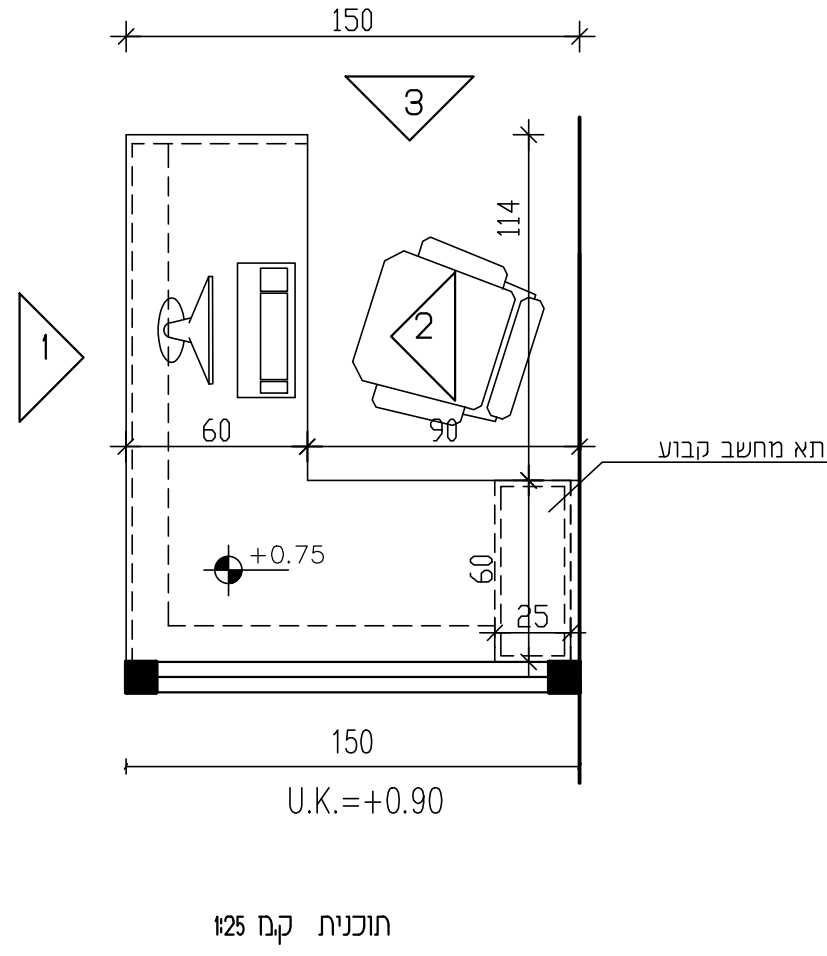

תאור	דלפק בצורה 'ר' במידות כלליות 174x150 כולל תא רבוע למחשב כולל אלמנט לחלייה פרונטלי	
פרטים	E3	פרט 4
גוון	פורמאיקה - גוון לבחירת האדריכל	
פירזול	ידיות - 'דומיסילי' דגם לבחירת האדריכל מגירות ומסילות תוצרת 'בלום' מנעולים - תואמים מערכת רב מפתח	
הערות	בכל הארונות הסגורים מדפים פנימיים ניתנים לשינוי גובה המדפים הפתוחים בתליה סמויה הינם לקיר ללא גב נגרות	

תוכנית קב 25