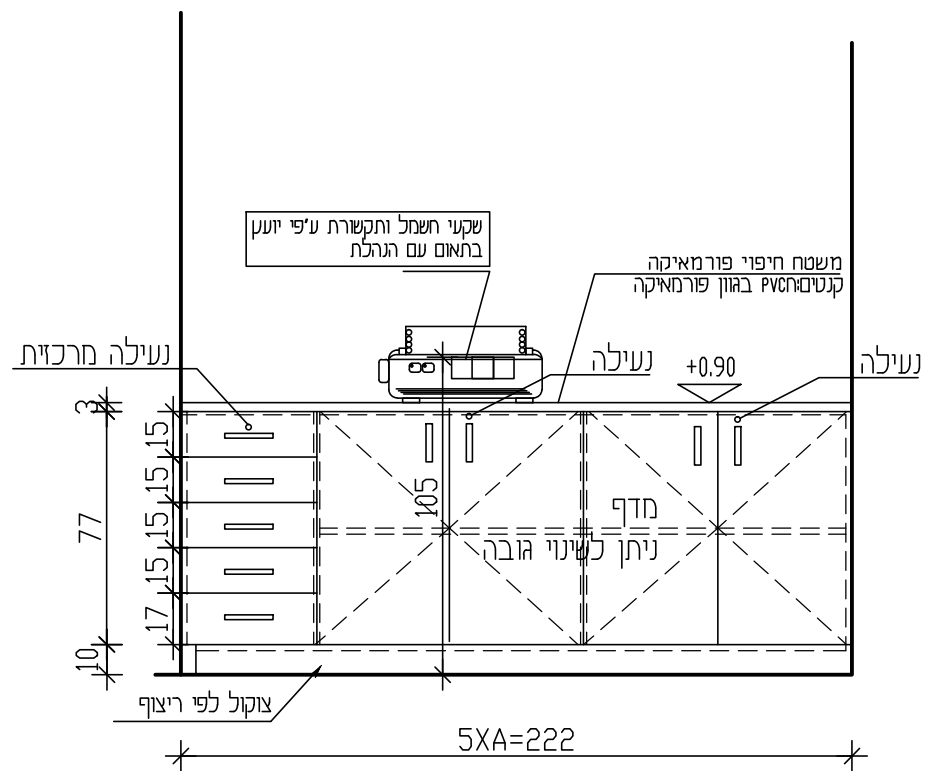

חזית קב 25:1

חתיך קב 25:1

כמות:

תוכנית קב 25:1

תאור	ארון במידות כלליות 200 / 60 / 75 ארון כולל דלתות גוף הארון בחיפי פורמאיקה כולו
פרטים	E3 פרט 2-6
גוון	פורמאיקה - גוון לבחירת האדריכל
פירוט	ידיות - 'דומיסילי' דגם לבחירת האדריכל מגירות ומסילות תוצרת 'בלום' מנעולים - תואמים מערכת רב מפתח
הערות	בכל הארונות הסגורים מדפים פנימיים ניתנים לשינוי גובה המדפים הפתוחים בתליה סמויה הינם לקיר ללא גב נגרות