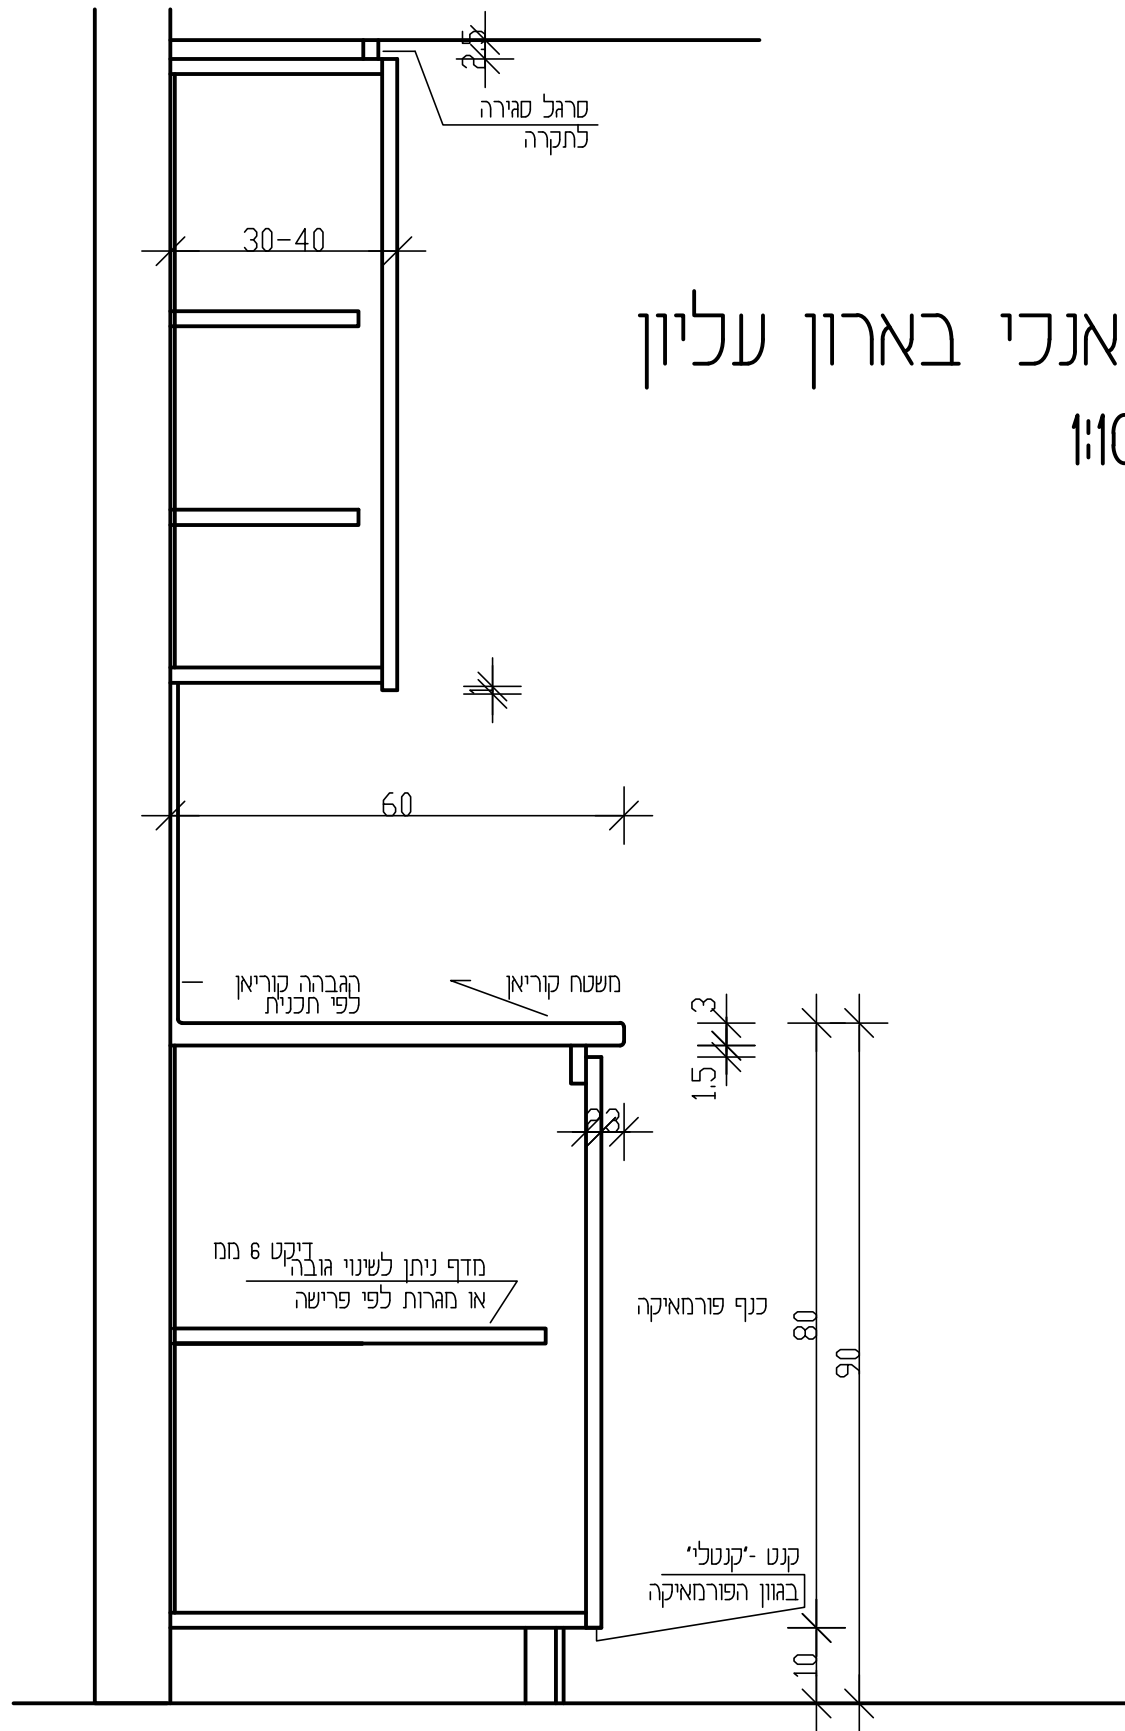

B-חיתך אנכי בארון עליון
ק.י.מ 1:10

חיתך *A אנכי בארון תחתון
ק.י.מ 1:10