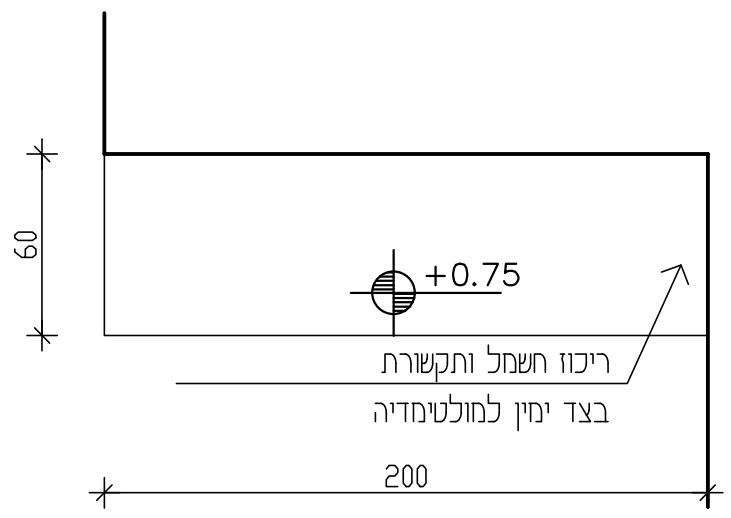

תוכנית קב 25:1

תאור	ארון במידות כלליות 200 / 60 / 75 ארון כולל דלתות גוף הארון בחיפי פורמאיקה כולו
פרטים	E3 פרט 2-6
גוון	פורמאיקה - גוון לבחירת האדריכל
פירוט	ידיות - 'דומיסילי' דגם לבחירת האדריכל מגירות ומסילות תוצרת 'בלום' מנעולים - תואמים מערכת רב מפתח
הערות	בכל הארונות הסגורים מדפים פנימיים ניתנים לשינוי גובה המדפים הפתוחים בתליה סמויה הינם לקיר ללא גב נגרות