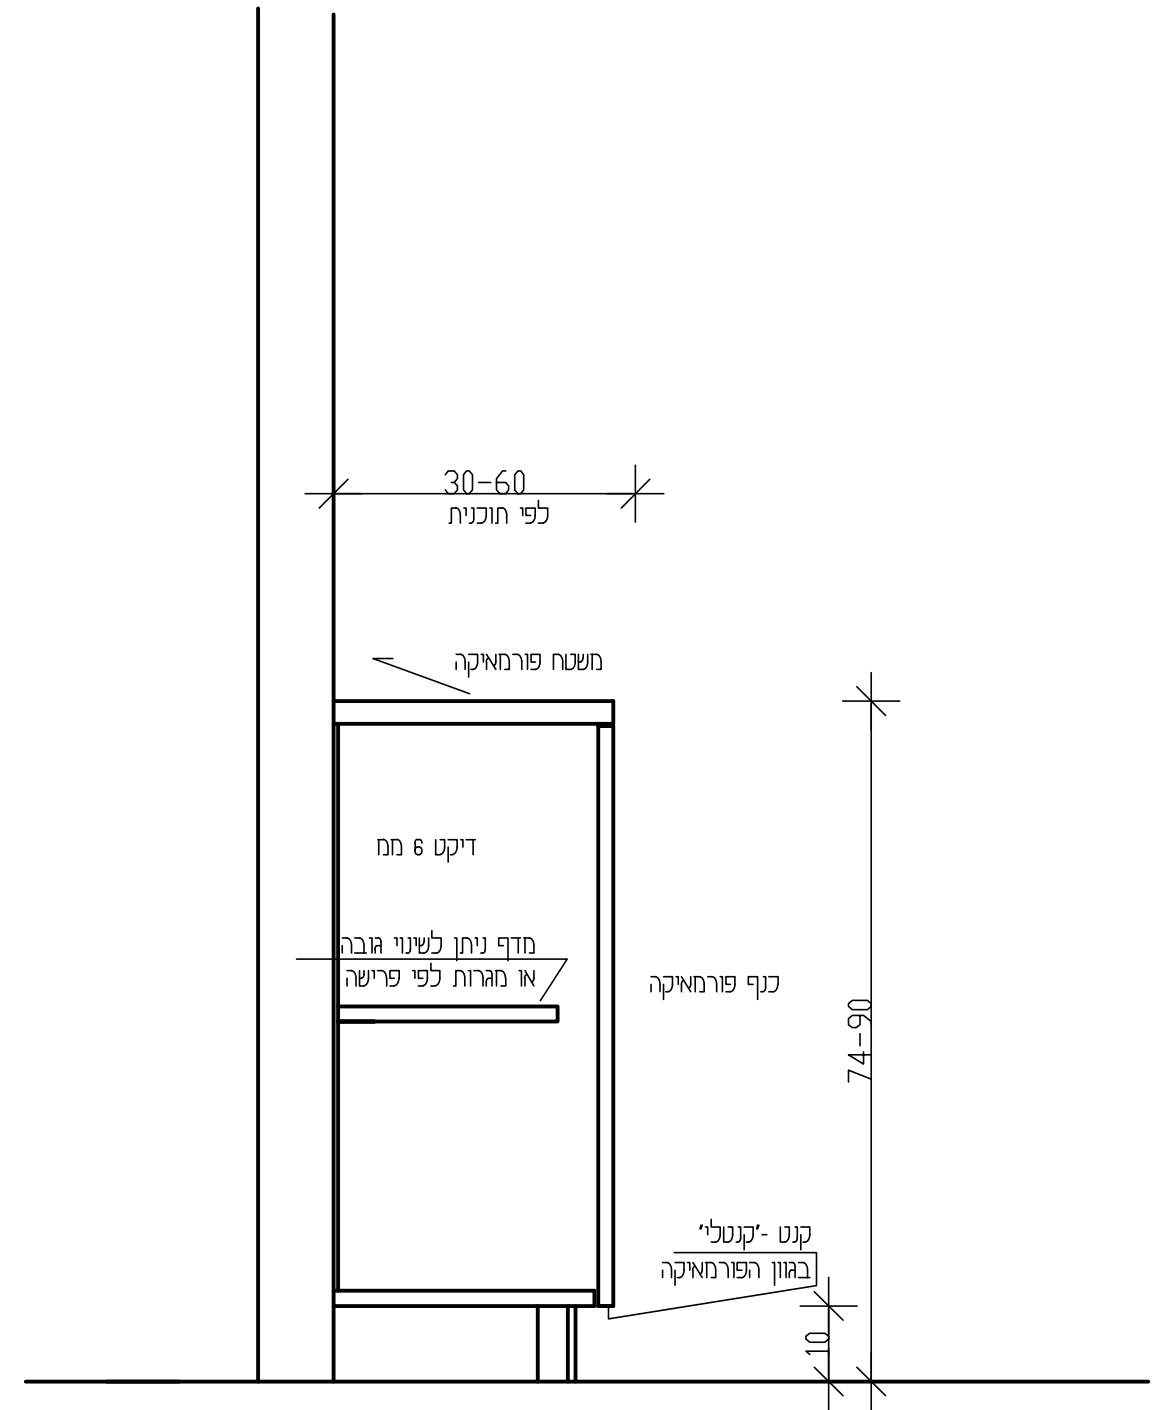

חַתָּךְ E3 - אַנְכִי בַאֲרוֹן
קֶיֶם 1:10