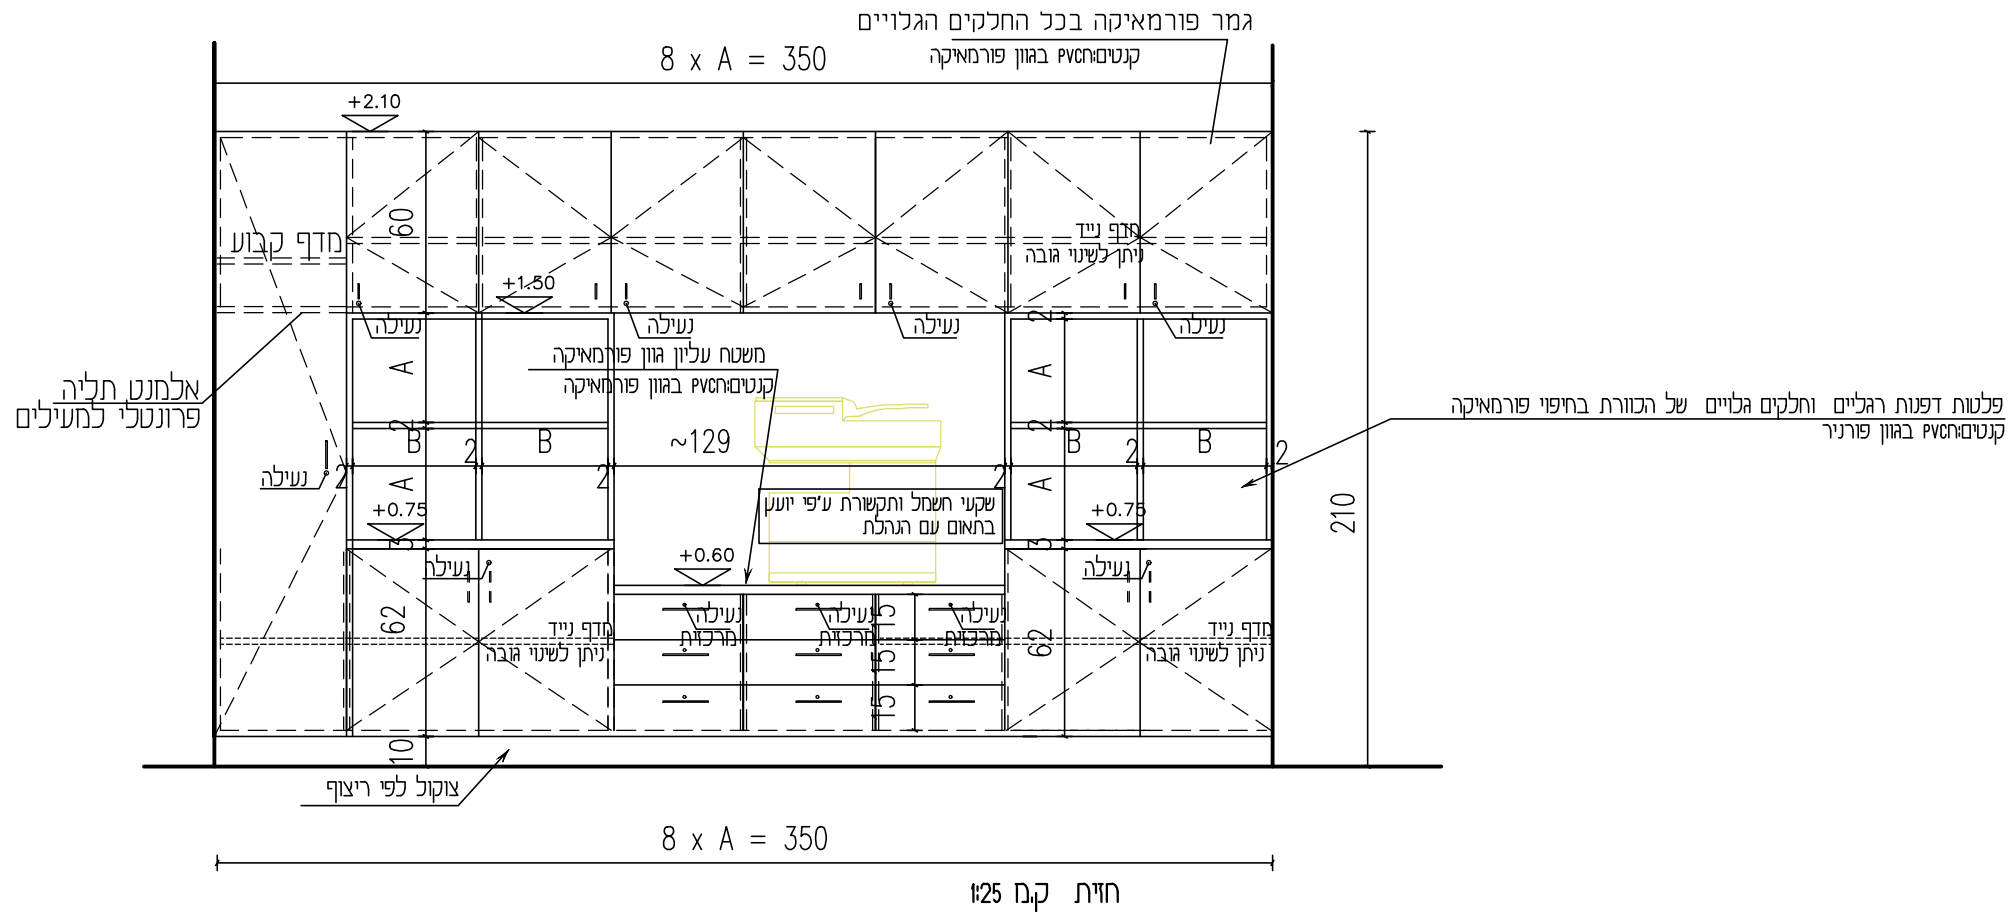

תוכנית קב 25

כמות : 1

תאור	ארון משולב נמוך וגבוהה במידות כלליות 75-210 / 45/360 כולל דלתות ומדפים ומגירות כולל אלמנט לתלייה פרונטלי
פרטים	פרט 2-6 K E2
הוון	פורמאיקה - הוון לבחירת האדריכל
פירוול	ידיות -'דומיסיל' דגם לבחירת האדריכל מגירות ומסילות תוצרת 'בלום' מנעולים- תואמים מערכת רב מפתח
הערות	בכל הארונות הסגורים מדפים פנימיים ניתנים לשינוי גובה המדפים הפתוחים בתלייה סמויה הינם לקיר ללא גב נגרות

כמות : 2

תאור	ארון במידות כלליות 140/40/150 כולל דלתות ומדפים לשני גובה גוף הארון בחיפי פורמאיקה כולו
פרטים	פרט 2-6 K E2
גוון	פורמאיקה - גוון לבחירת האדריכל
פירוט	ידיות - 'דומיטילי' דגם לבחירת האדריכל מגירות ומסילות תוצרת 'בלום' מנעולים - תואמים מערכת רב מפתח
הערות	בכל הארונות הסגורים מדפים פנימיים ניתנים לשני גובה המדפים הפתוחים בתליה סמויה הינם לקיר ללא גב נגרות