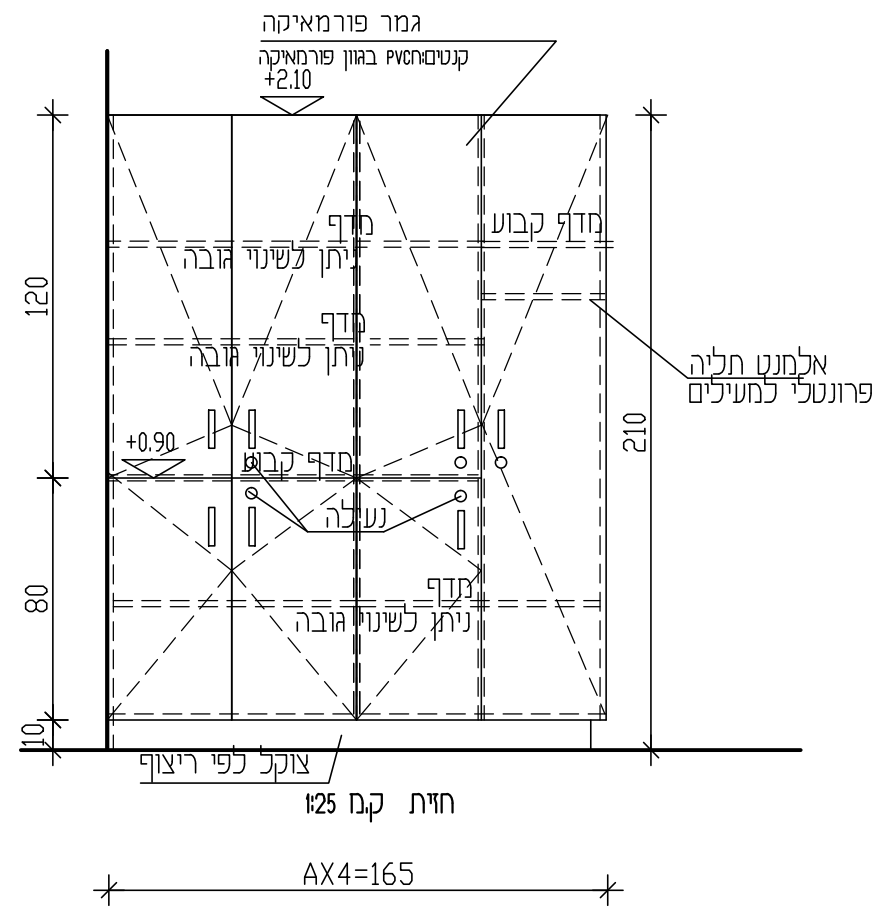

כמות : 1

תאור	ארון גבוהה במידות כלליות 210/173/40 כולל דלתות ומדפים כולל אלמנט לתלייה פרונטלי
פרטים	פרט 2-6 K *E2
גוון	פורמאיקה - גוון לבחירת האדריכל
פירזל	ידיות - 'דומיסיל' דגם לבחירת האדריכל מהירות ומסילות תוצרת 'בלום' מנעולים - תואמים מערכת רב מפתח
הערות	בכל הארונות הסגורים מדפים פנימיים ניתנים לשינוי גובה המדפים הפתוחים בתליה סמויה הינם לקיר ללא גב נגרות

תוכנית קב 1:25

כמות : 1

תאור	ארון גבוהה במידות כלליות 210/40/200 כולל דלתות ומדפים כולל אלמנט לתלייה פרונטלי
פרטים	פרט 2-6 K *E2
גוון	פורמאיקה - גוון לבחירת האדריכל
פירוזל	ידיות - 'דומיסיל' דגם לבחירת האדריכל מגירות ומסילות תוצרת 'בלום' מנעולים - תואמים מערכת רב מפתח
הערות	בכל הארונות הסגורים מדפים פנימיים ניתנים לשינוי גובה המדפים הפתוחים בתלייה סמויה הינם לקיר ללא גב נגרות

כמות : 1

תאור	ארון גבוהה במידות כלליות 210 / 165/40 / כולל דלתות ומדפים כולל אלמנט לתלייה פרונטלי
פרטים	פרט 2-6 K *E2
הון	פורמאיקה - הון לבחירת האדריכל
פירוזל	ידיות - 'דומיטיל' דגם לבחירת האדריכל מגירות ומסילות תוצרת 'בלום' מנעולים - תואמים מערכת רב מפתח
הערות	בכל הארונות הסגורים מדפים פנימיים ניתנים לשנייה גובה המדפים הפתוחים בתליה סמויה הינם לקיר ללא גב נגרות