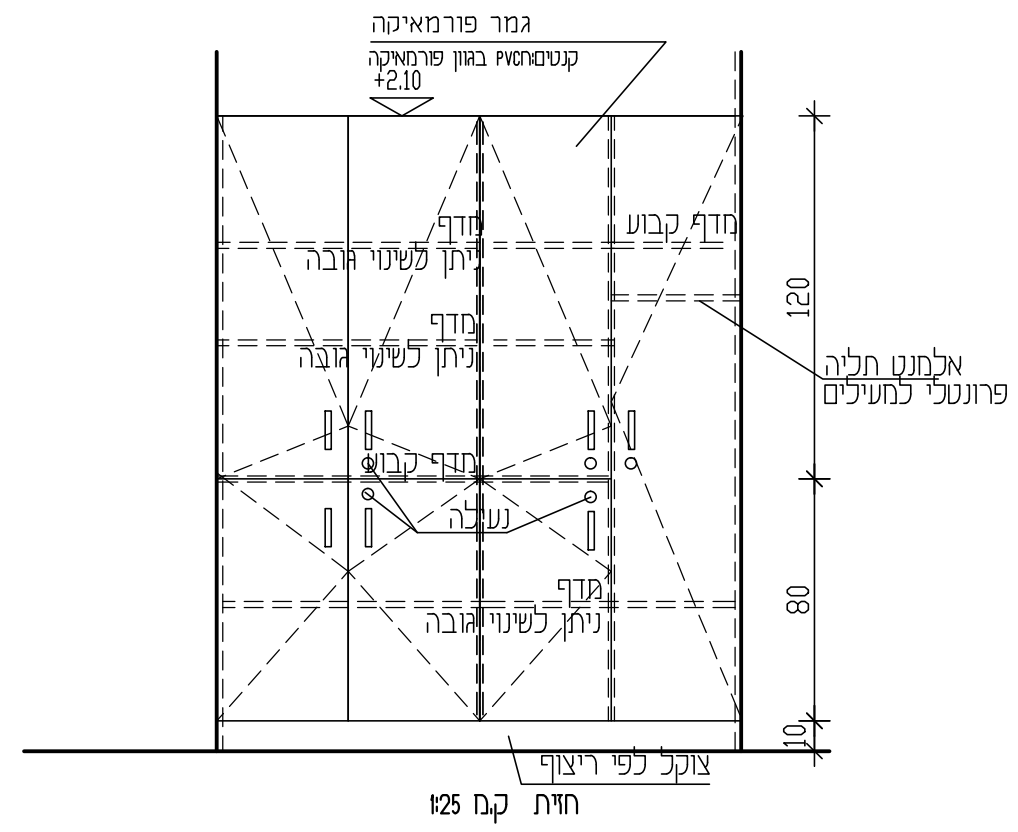

כמות : 1

תאור	ארון גבוהה במידות כלליות 210/173/40 כולל דלתות ומדפים כולל אלמנט לתלייה פרונטלי
פרטים	פרט 2-6 K *E2
גוון	פורמאיקה - גוון לבחירת האדריכל
פירזל	ידיות - 'דומיסיל' דגם לבחירת האדריכל מהירות ומסילות תוצרת 'בלום' מנעולים - תואמים מערכת רב מפתח
הערות	בכל הארונות הסגורים מדפים פנימיים ניתנים לשינוי גובה המדפים הפתוחים בתליה סמויה הינם לקיר ללא גב נגרות