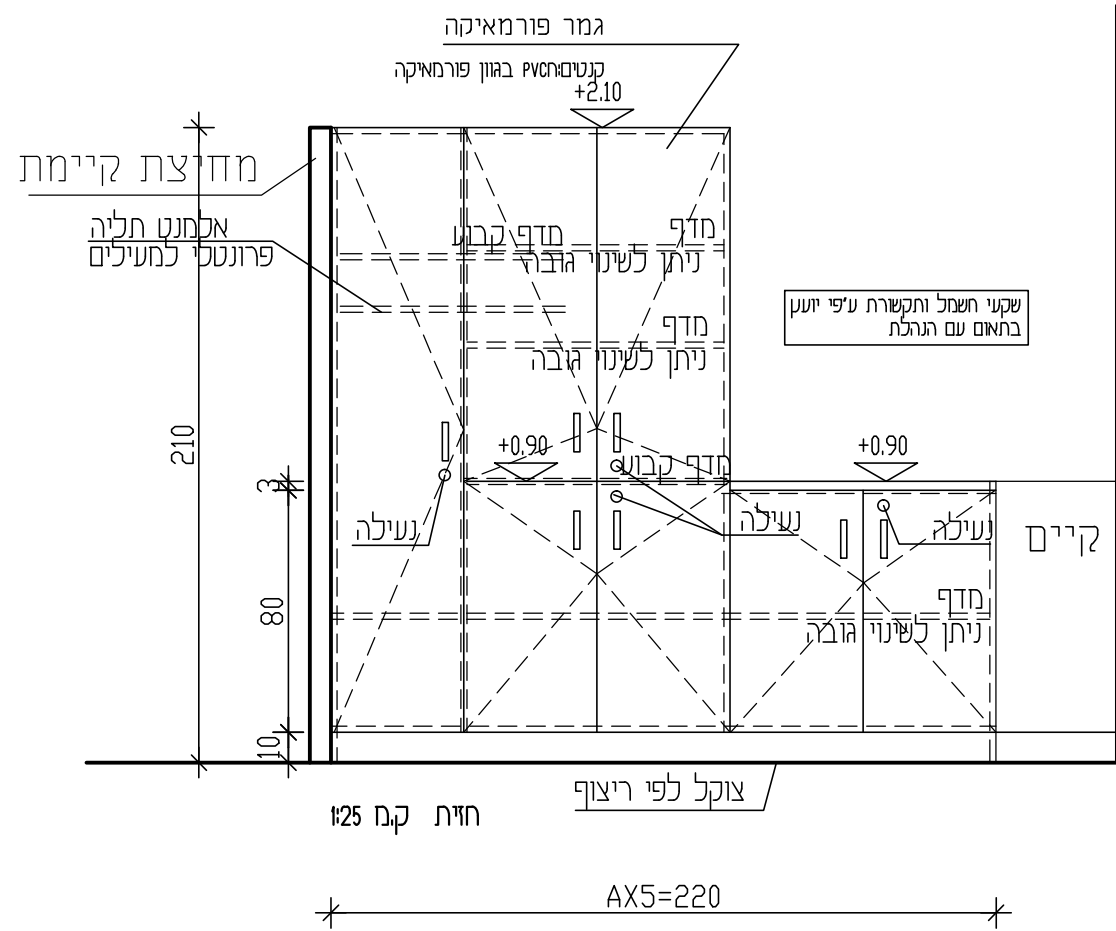

תוכנית קב 25:1

חזית קמ 1:25

תוכנית קמ 1:25

כמות : 1

תאור	משטח קוריאן במידות כלליות 85-54/60/85 כולל הגברת קוריאן כולל ארון תחתון ומדף עליון במידות כלליות 180/40 כירור קוריאן ללא בירוק
פרטים	פרט 2-6-5 A * B
גוון	קוריאן - גוון לבחירת האדריכל באישור הנהלה פורמאיקה - גוון לבחירת האדריכל באישור הנהלה
פירזל	ידיות - 'דומיסיל' דגם לבחירת האדריכל מגירות ומסילות תוצרת 'בלום' מנעולים - תואמים מערכת רב מפתח
הערות	בכל הארונות הסגורים מדפים פנימיים ניתנים לשינוי גובה המדפים הפתוחים בתליה סמויה הינם לקיר ללא גב נגרות

תוכנית קב 25

כמות : 1

<p>תאור</p> <p>ארון גבוהה במידות כלליות 210 / 223/40 כולל דלתות ומדפים כולל אלמנט לתלייה פרונטלי</p>	
<p>פרטים</p> <p>פרט 2-6 K *E2</p>	
<p>הוון</p> <p>פורמאיקה - הוון לבחירת האדריכל</p>	
<p>פירוול</p> <p>ידיות 'דומיסילי' דגם לבחירת האדריכל מגירות ומסילות תוצרת 'בלום' מנעולים- תואמים מערכת רב מפתח</p>	
<p>הערות</p> <p>בכל הארונות הסגורים מדפים פנימיים ניתנים לשניי גובה המדפים הפתוחים בתליה סמויה הינם לקיר ללא גב נגרות</p>	