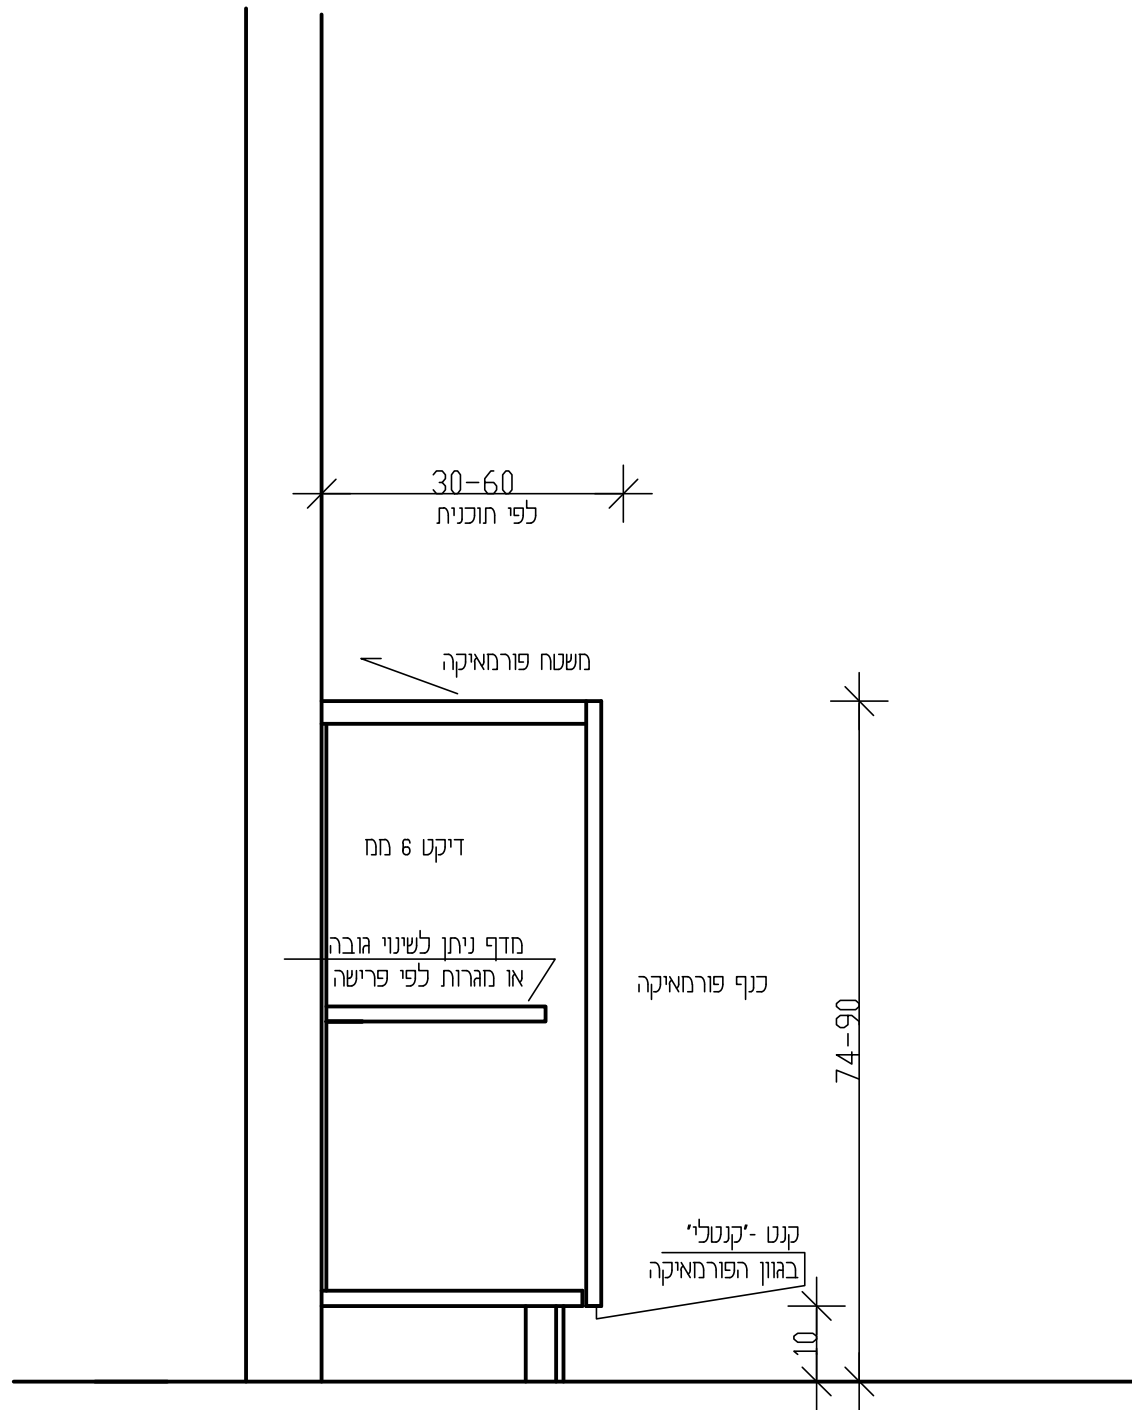

חַתָּךְ E5 - אַנְכִי בַאֲרוֹן נִמְוֹךְ
קֶיֶם 1:10