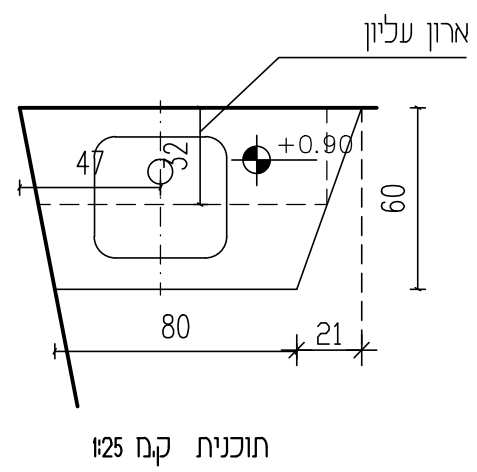

כמות : 2

תאור	ארון במידות כלליות 140/40/150 כולל דלתות ומדפים לשני גובה גוף הארון בחיפי פורמאיקה כולו
פרטים	פרט 2-6 K E2
גוון	פורמאיקה - גוון לבחירת האדריכל
פירוט	ידיות - 'דומיטילי' דגם לבחירת האדריכל מגירות ומסילות תוצרת 'בלום' מנעולים - תואמים מערכת רב מפתח
הערות	בכל הארונות הסגורים מדפים פנימיים ניתנים לשני גובה המדפים הפתוחים בתליה סמויה הינם לקיר ללא גב נגרות

כמות:

תאור	ארון במידות כלליות 350/45/210 כולל דלתות ומדפים לשינוי גובה כולל מגירות וכוורת גוף הארון בחיפוי פורמאיקה כולו
פרטים	פרט 2-5-6 K E3
גוון	פורמאיקה - גוון לבחירת האדריכל
פירוט	ידיות - 'דומיסיל' דגם לבחירת האדריכל מגירות ומסילות תוצרת 'בלום' מנעולים - תואמים מערכת רב מפתח
הערות	בכל הארונות הסגורים מדפים פנימיים ניתנים לשינוי גובה המדפים הפתוחים בתליה סמויה הינם לקיר ללא גב נגרות

תוכנית קב. 25

חזית קב 25:1

תוכנית קב 25:1

כמות ז:

תאר	ארון במידות כלליות 101/60/210 כולל דלתות ומדפים לשינוי גובה גוף הארון בחיפי פורמאיקה כולו כיור קוריאן ללא בירוץ
פרטים	פרט 5-6-2 *A *B
גוון	קוריאן - - גוון לבחירת האדריכל באישור הנהלה פורמאיקה - גוון לבחירת האדריכל
פירזול	ידיות -'דומיסיל' דגם לבחירת האדריכל מגירות ומסילות תוצרת 'בלום' מנעולים- תואמים מערכת רב מפתח
הערות	בכל הארונות הסגורים מדפים פנימיים ניתנים לשינוי גובה המדפים הפתוחים בתליה סמויה הינם לקיר ללא גב נגרות