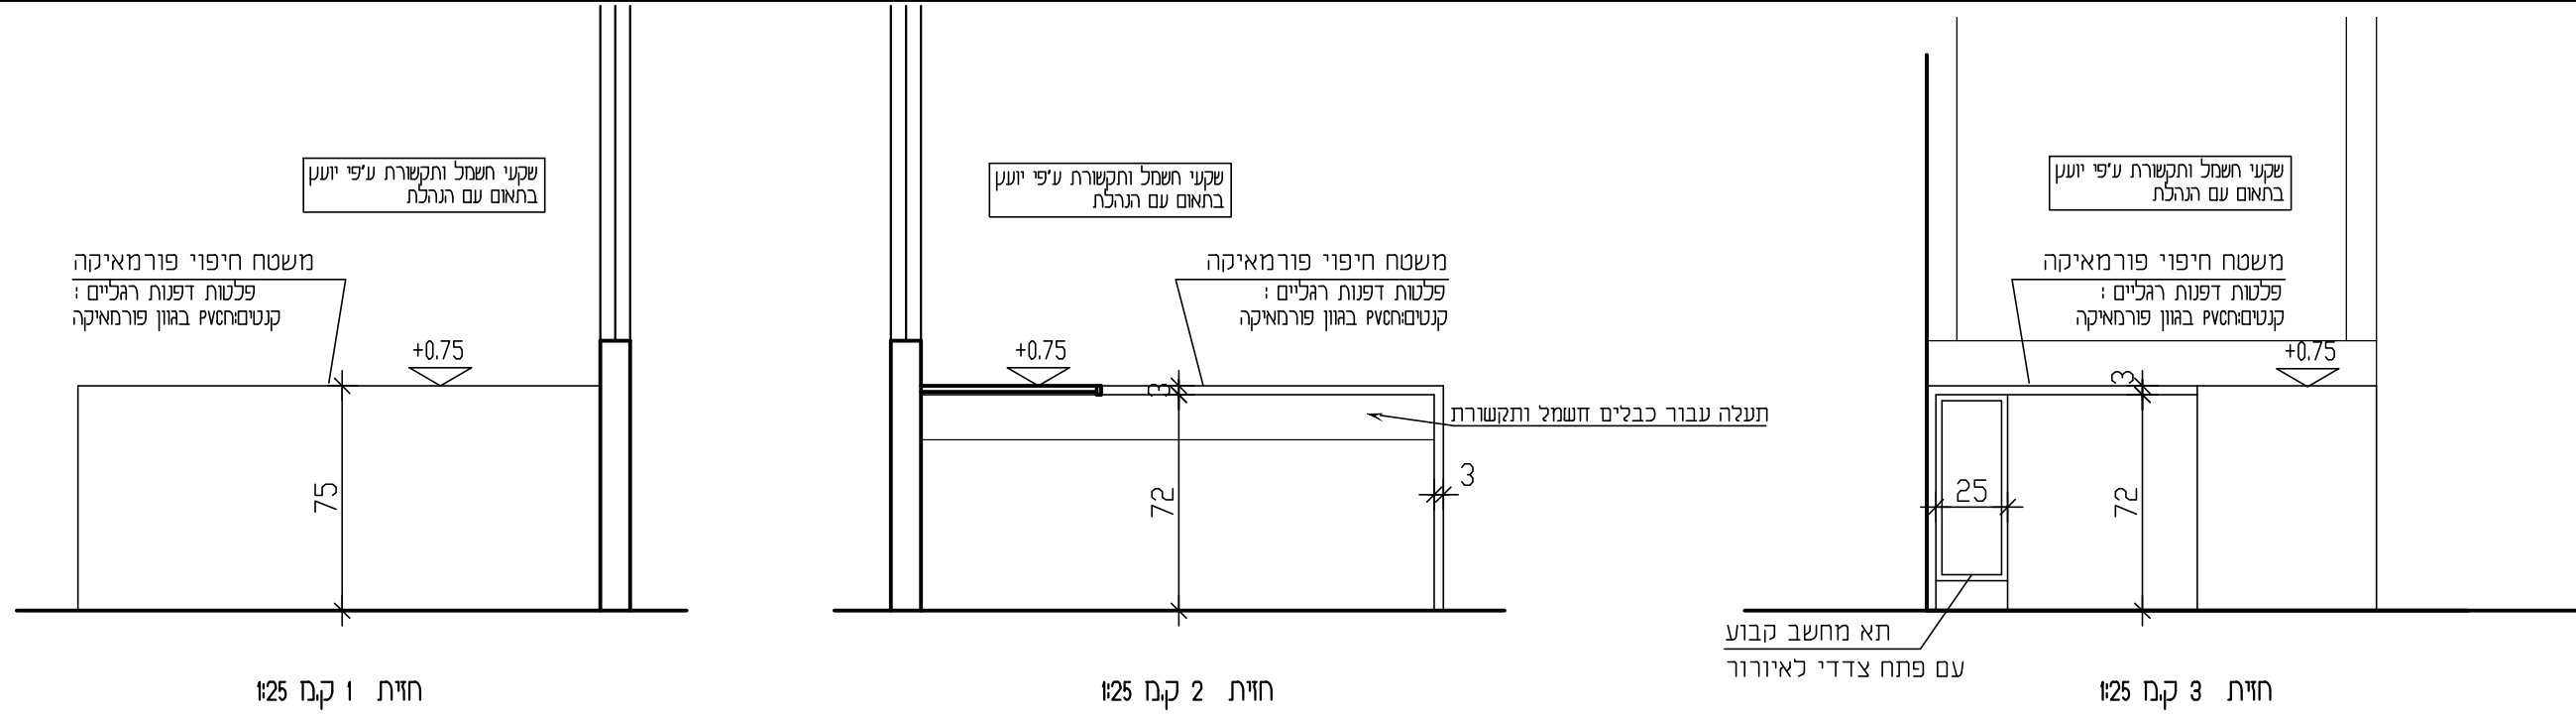

כמות : 1

תאור	דלפק בצורה 'ר' במידות כלליות 174x150 כולל תא רבוע למחשב כולל אלמנט לחלייה פרונטלי	
פרטים	E3	פרט 4
גוון	פורמאיקה - גוון לבחירת האדריכל	
פירזול	ידיות - 'דומיסילי' דגם לבחירת האדריכל מגירות ומסילות תוצרת 'בלום' מנעולים - תואמים מערכת רב מפתח	
הערות	בכל הארונות הסגורים מדפים פנימיים ניתנים לשינוי גובה המדפים הפתוחים בתליה סמויה הינם לקיר ללא גב נגרות