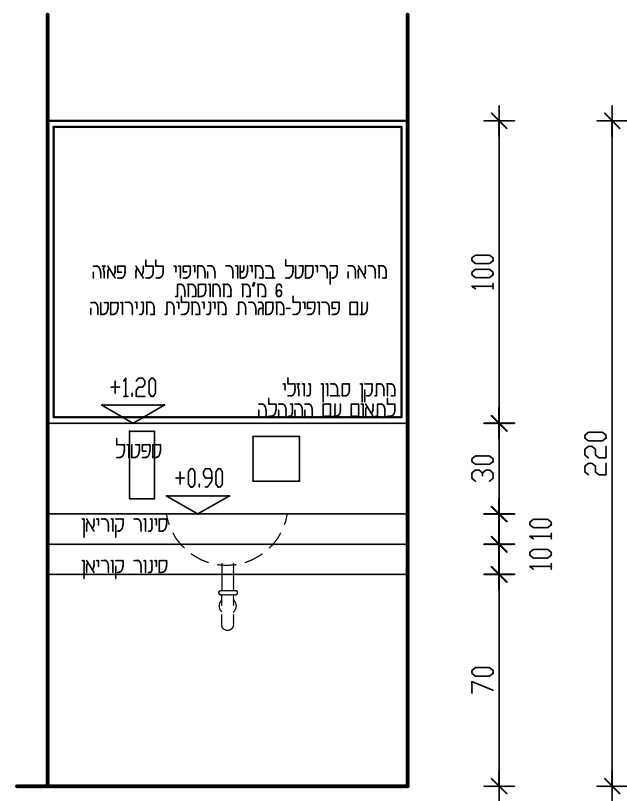

על הנגר המבצע לתאם עם האדריכל את פרטי הביצוע ולקבל אישור לביצוע על כל פריט כולל ם
גווני חומרי הגמר ופירזולים ע"י הגשת "שופ דרואינגס".

1

כמות : 1

תוכנית קב 25

תאור	משטח קוריאן במידות כלליות 140/60/90 כולל הגבהת קוריאן כולל ארון תחתון ו עליון במידות כלליות 80 /40/50 ומדף פתוח בעומק 40 ס"מ כיור קוריאן ללא בירוק
פרטים	פרט 5-6-2 *A *B
גוון	קוריאן - גוון לבחירת האדריכל באישור הנהלה פורמאיקה - גוון לבחירת האדריכל באישור הנהלה
פירזל	ידיות -'דומיטיל' דגם לבחירת האדריכל מגירות ומסילות תוצרת 'בלום' מנעולים- תואמים מערכת רב מפתח
הערות	בכל הארונות הסגורים מדפים פנימיים ניתנים לשינוי גובה המדפים הפתוחים בתליה סמויה הינם לקיר ללא גב נגרות