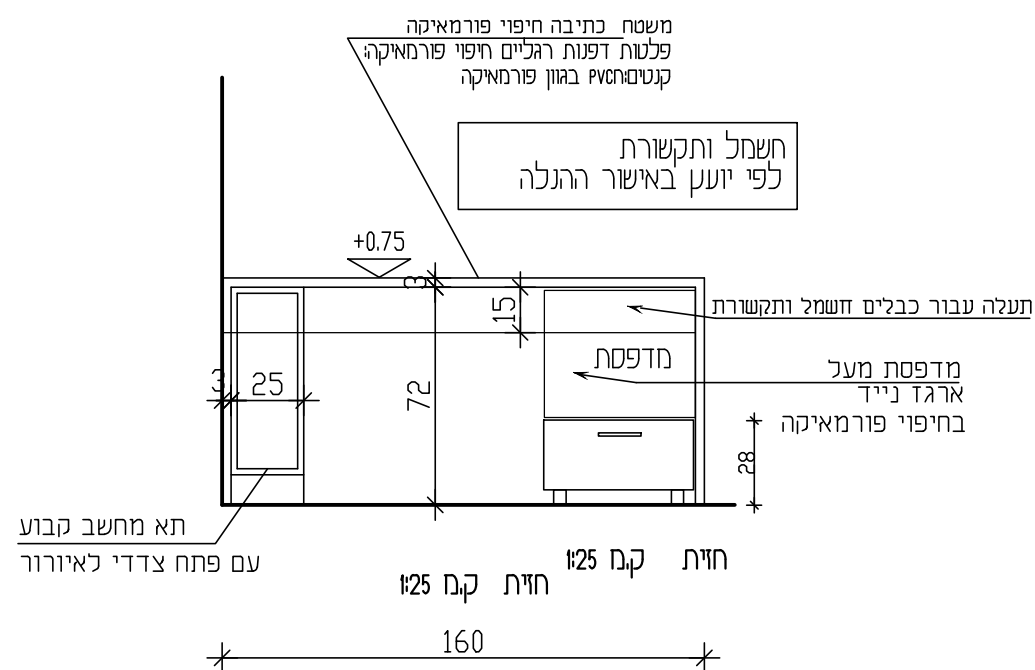

כמות :

תאור	עמדת עבודה במידות כלליות 160/60/75 כולל ארגז נייד עם מדפסת מעל ומגירה ומגירות כולל תא קבוע למחשב גוף הארון בחיפוי פורמאיקה כולו
פרטים	פרט 4
גוון	פורמאיקה - גוון לבחירת האדריכל
פירוזל	ידיות - 'דומיטיל' דגם לבחירת האדריכל מגירות ומסילות תוצרת 'בלום' מנעולים - תואמים מערכת רב מפתח
הערות	בכל הארונות הסגורים מדפים פנימיים ניתנים לשנוי גובה המדפים הפתוחים בתליה סמויה הינם לקיר ללא גב נגרות