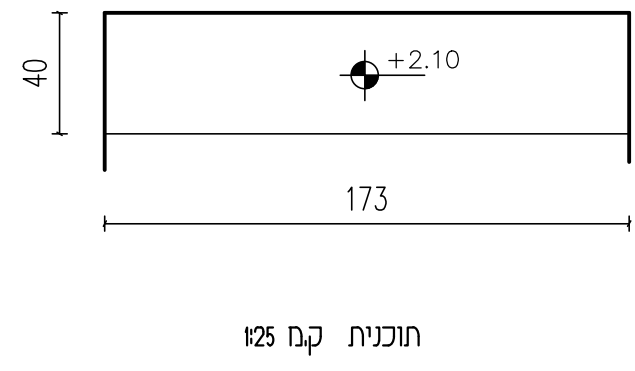

תאור	ארון גבוהה במידות כלליות 210/173/40 כולל דלתות ומדפים כולל אלמנט לתלייה פרונטלי
פרטים	פרט 2-6 K *E2
גוון	פורמאיקה - גוון לבחירת האדריכל
פירזל	ידיות - 'דומיסיל' דגם לבחירת האדריכל מהירות ומסילות תוצרת 'בלום' מנעולים - תואמים מערכת רב מפתח
הערות	בכל הארונות הסגורים מדפים פנימיים ניתנים לשינוי גובה המדפים הפתוחים בתליה סמויה הינם לקיר ללא גב נגרות