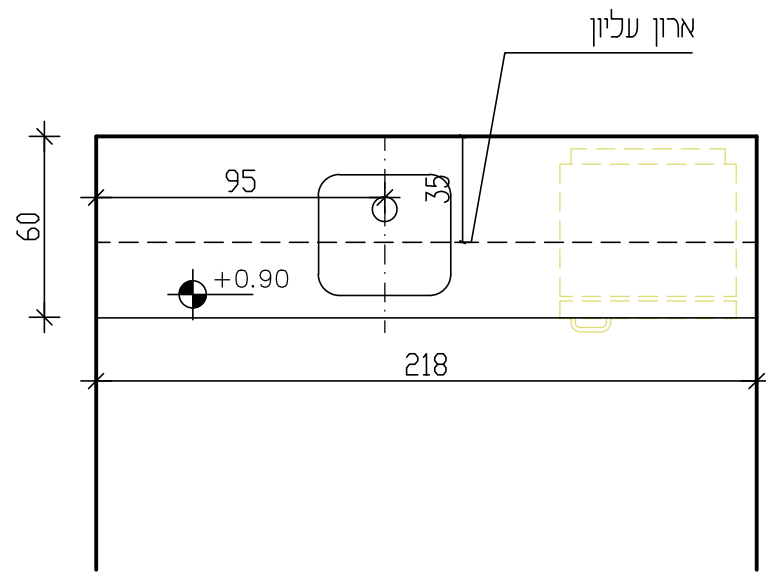

כמות : 2

תאור	ארון במידות כלליות 140/40/150 כולל דלתות ומדפים לשני גובה גוף הארון בחיפי פורמאיקה כולו
פרטים	פרט 2-6 K E2
גוון	פורמאיקה - גוון לבחירת האדריכל
פירוט	ידיות - 'דומיטילי' דגם לבחירת האדריכל מגירות ומסילות תוצרת 'בלום' מנעולים - תואמים מערכת רב מפתח
הערות	בכל הארונות הסגורים מדפים פנימיים ניתנים לשני גובה המדפים הפתוחים בתליה סמויה הינם לקיר ללא גב נגרות

תוכנית קב. 25

חזית קב 25:1

תוכנית קב 25:1

כמות ז:

תאר	ארון במידות כלליות 101/60/210 כולל דלתות ומדפים לשינוי גובה גוף הארון בחיפי פורמאיקה כולו כיור קוריאן ללא בירוץ
פרטים	פרט 5-6-2 *A *B
גוון	קוריאן - - גוון לבחירת האדריכל באישור הנהלה פורמאיקה - גוון לבחירת האדריכל
פירזול	ידיות -'דומיסיל' דגם לבחירת האדריכל מגירות ומסילות תוצרת 'בלום' מנעולים- תואמים מערכת רב מפתח
הערות	בכל הארונות הסגורים מדפים פנימיים ניתנים לשינוי גובה המדפים הפתוחים בתליה סמויה הינם לקיר ללא גב נגרות

חזית קב 25

תוכנית קב 25

כמות:

תאור	ארון במידות כלליות 210/60/218 כולל דלתות ומדפים לשני גובה ומגירות גוף הארון בחיפי פורמאיקה כולו כיור קוריאן ללא בירוק
פרטים	פרט 2-6-5 *A *B
גוון	קוריאן - - גוון לבחירת האדריכל באישור הנהלה פורמאיקה - גוון לבחירת האדריכל
פירוט	ידיות - 'דומיטיל' דגם לבחירת האדריכל מגירות ומסילות תוצרת 'בלום' מנעולים - תואמים מערכת רב מפתח
הערות	בכל הארונות הסגורים מדפים פנימיים ניתנים לשני גובה המדפים הפתוחים בתליה סמויה הינם לקיר ללא גב נגרות