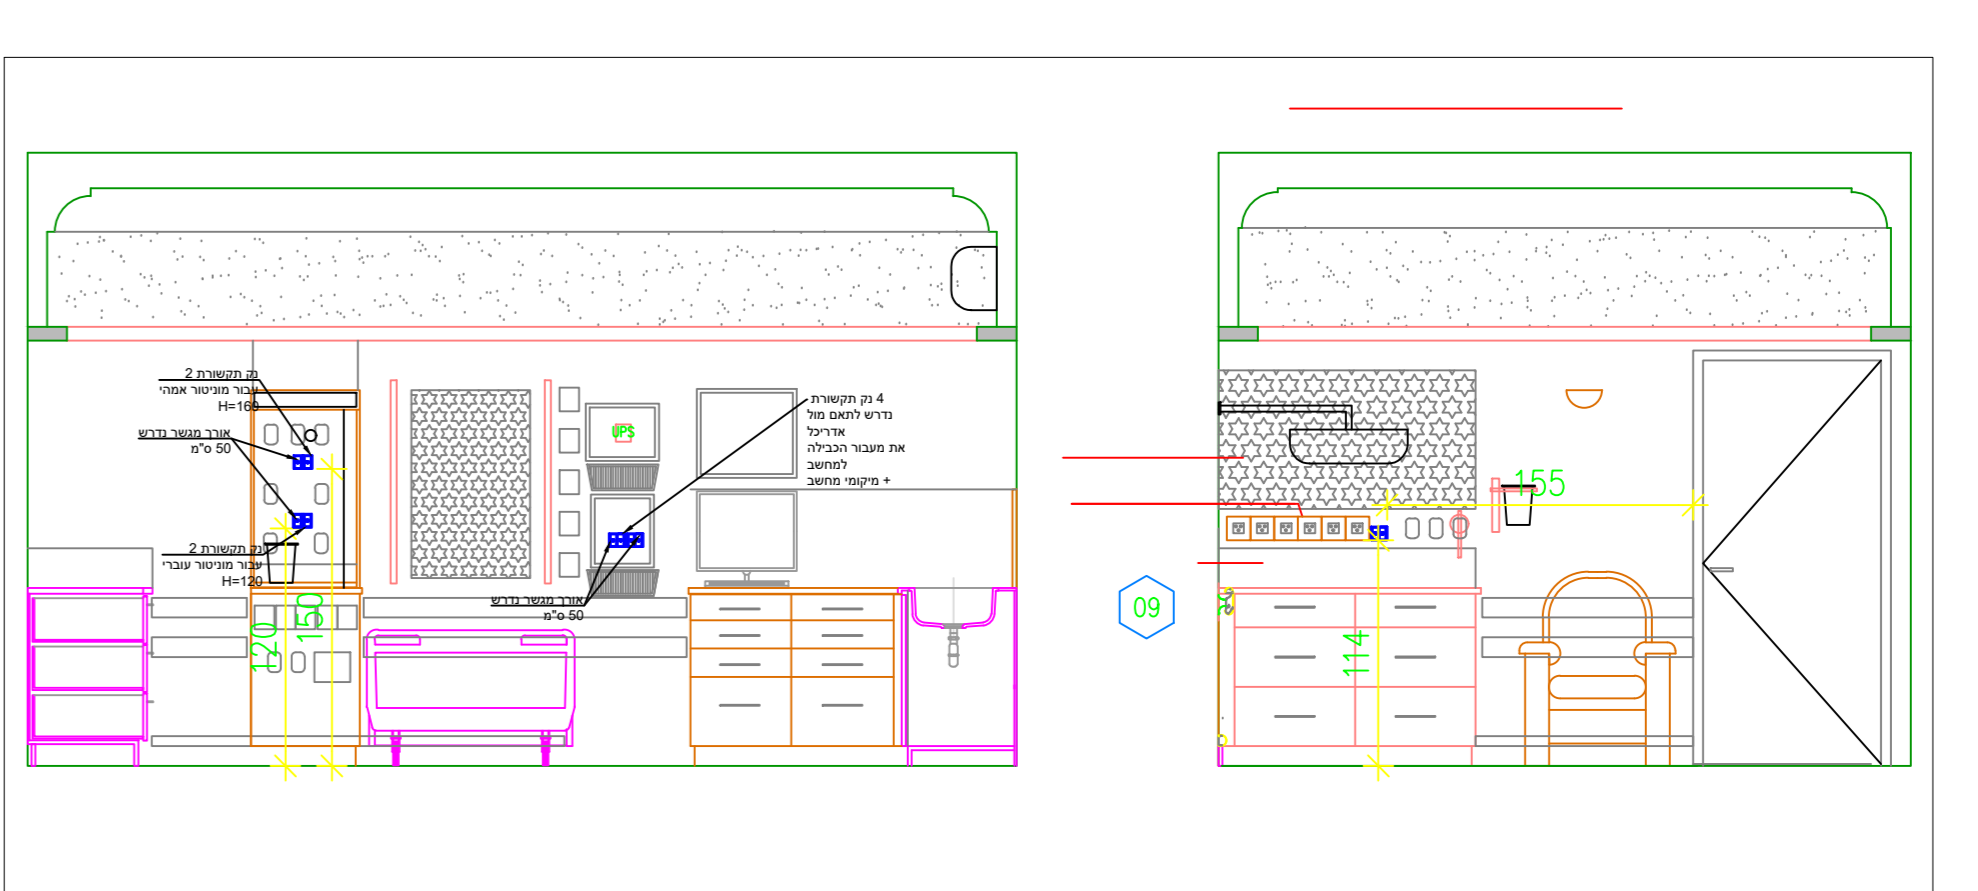

Details Accessories security	
לדת מבוקרת- הכנות יבוצעו בהתאם לפרט	
מגנט אנדוקציה לדלת מבוקרת צינור 16 מ"מ לתעלת תקשורת מותקן במקרה חדר שיבוט	
מעלמה חיצונית/ פנימית- שקעי תקשורת 2 צינור 16 מ"מ לתעלת תקשורת H280-400	
לחצן פתיחת דלת- צינור 16 מ"מ לתעלת תקשורת	
קופסת שביירה- צינור 16 מ"מ לתעלת תקשורת	
קורא כרטיסים/ביומטר- צינור 16 מ"מ לתעלת תקשורת	
אנטרסקום- צינור 16 מ"מ לתעלת תקשורת	
פנל לנטרול דורכת אזהרה- צינור 16 מ"מ לתעלת תקשורת	
גלאי נפח תקרתי -360 צינור 16 מ"מ לתעלת תקשורת	
Details Accessories COMM	
עמדת עבודה חשמל ותקשורת 1 קודות חיוט בפועל 2 צינורות לתעלת תקשורת	
עמדת עבודה חשמל ותקשורת 2 קודות חיוט בפועל 2 צינורות לתעלת תקשורת	
עמדת עבודה חשמל ותקשורת 3 קודות חיוט בפועל 3 צינורות לתעלת תקשורת	
עמדת עבודה חשמל ותקשורת 4 קודות חיוט בפועל 4 צינורות לתעלת תקשורת	
אנטנת AP - WIFI שקעי תקשורת 2 צינורות 25 מ"מ לתעלה שחורה	
Details Accessories AV	
רמקול חזיתי צינור 16 מ"מ לתעלת תקשורת	
2 חשכלי 2 תקשורת צינור 32 מ"מ לריכוז מולטימדיה	
פנל שליטה קיר/שולחני צינור 16 מ"מ ל"פ המסומן בנתבית	
רמקול תקרתי שקוע למערכת מולטימדיה צינור 16 מ"מ לתעלת תקשורת	
ריכוז מולטימדיה - בחדר בכיר צינור 25 מ"מ לתעלת תקשורת שחורה בנוסף למצוי בנתבית	
2 - HDMI 1 - VGA 1 - YES/HOT	
קופסת חיבורים בשולחן הכוללת 1 - HDMI 1 - MINIDP 2 - RJ-45 port 2 - Electricity outlet	
צינור 50 מ"מ לריכוז מולטימדיה תעלות - VC צינור 50 מ"מ לריכוז מולטימדיה	
מסך טלויזיה תלוי על עמוד/על קיר	
2 - RJ-45 port 4 - Electricity outlet	
צינור 50 מ"מ לפי סימון בנתבית 2 צינורות 25 מ"מ לתעלת תקשורת H160	
הכנה למסך בתקרה צינור 32 מ"מ לעמדת עבודה	
1 - RJ-45 port 2 - Electricity outlet	
ריכוז מולטימדיה - 8 שקעי חשמל מונבה 4 - RJ45 1 - HOT/YES צינורות 25 מ"מ לתעלה שחורה - 2 ריכוז וייצוג כלל הצינורות ל"פ המסומן	
מקורפון למערכת מולטימדיה צינור 16 מ"מ לתעלת תקשורת קופסת ג'אקס או 55 בגובה ל"פ המסומן	
גלאי נפח בחיבור למערכת המולטימדיה צינור 16 מ"מ לתעלת תקשורת	
פנל לשליטה על מערכת התאורה בחדר צינור 16 מ"מ לתעלת תקשורת גובה פנל השליטה הינו בהתאם לגובה מספק החשמל שנקבע ל"פ האדריכל	
שקעי חשמל 16 אמפר חד פאזי - מזון ח"ח	