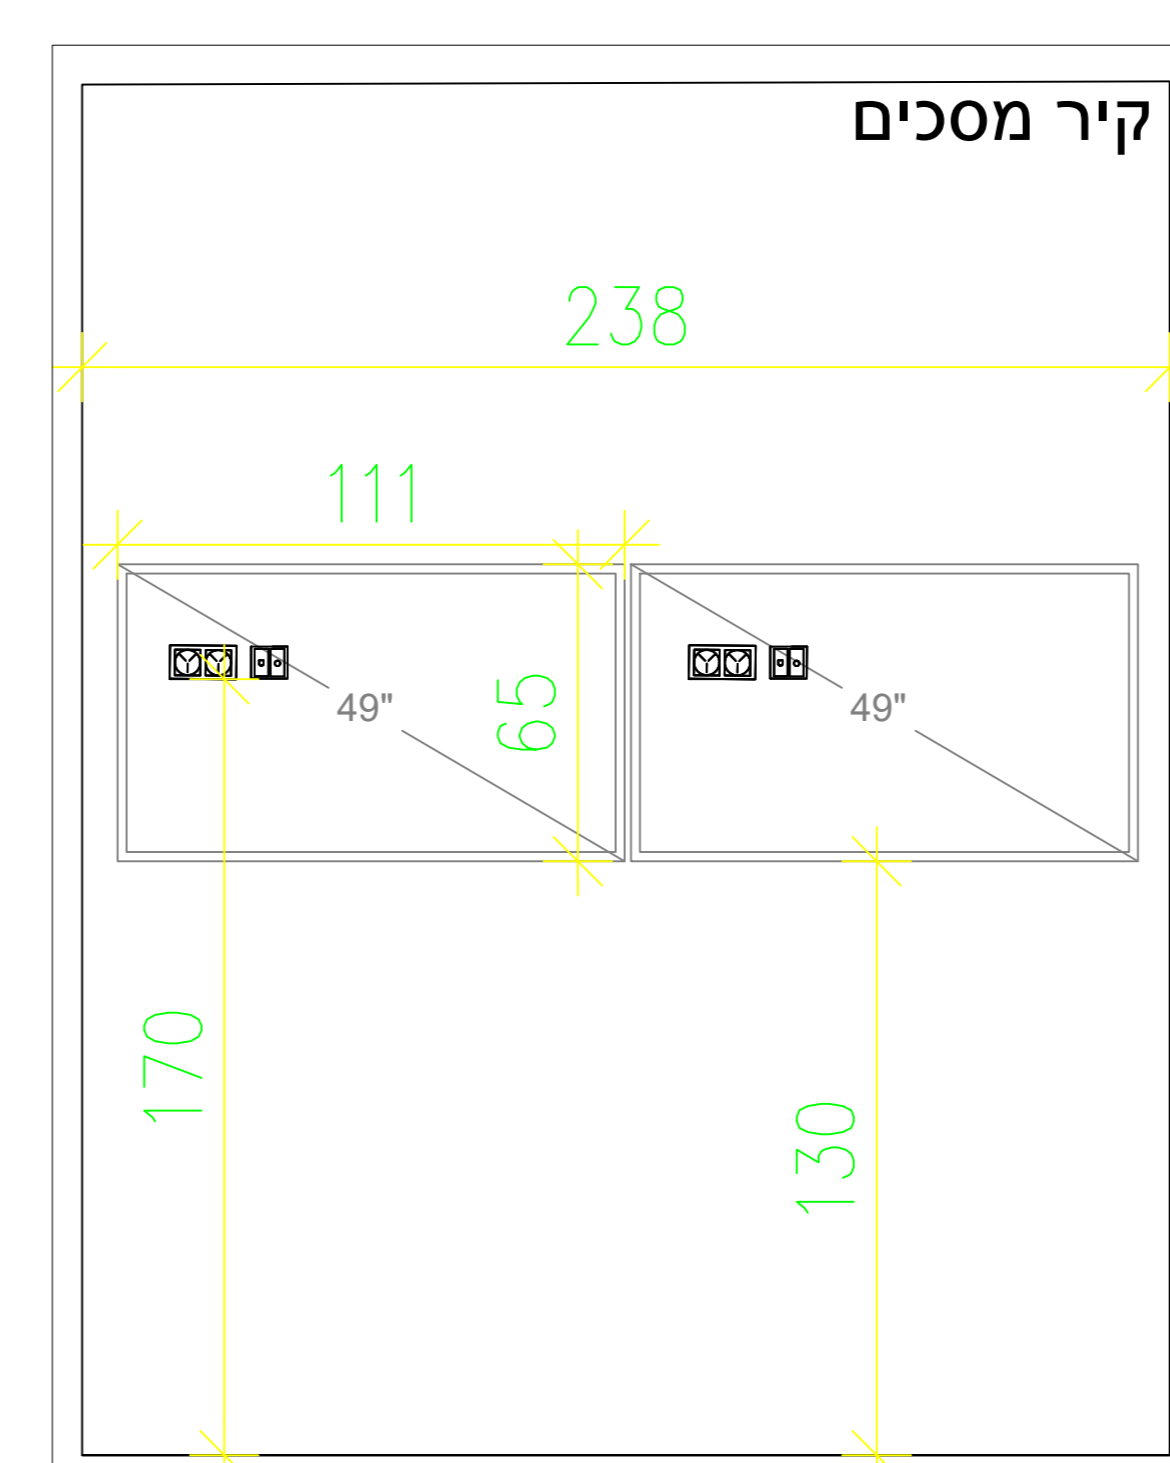

Details Accessories security	
לדת מבוקרת- הכנות יבוצעו בהתאם לפרט	
מגנט אנדוקציה לדלת מבוקרת צינור 16 מ"מ לתעלת תקשורת מותקן במקרה חדר שיבוט	
מעלמה חיצונית/ פנימית- שקעי תקשורת 2 צינור 16 מ"מ לתעלת תקשורת H280-400	
לחצן פתיחת דלת- צינור 16 מ"מ לתעלת תקשורת	
קופסת שביירה- צינור 16 מ"מ לתעלת תקשורת	
קורא כרטיסים/ביומטר- צינור 16 מ"מ לתעלת תקשורת	
אנטרסקום- צינור 16 מ"מ לתעלת תקשורת	
פנל לנטרול דורכת אזהרה- צינור 16 מ"מ לתעלת תקשורת	
גלאי נפח תקרתי -360 צינור 16 מ"מ לתעלת תקשורת	
Details Accessories COMM	
עמדת עבודה חשמל ותקשורת 1 קודות חיוט בפועל 2 צינורות לתעלת תקשורת	
עמדת עבודה חשמל ותקשורת 2 קודות חיוט בפועל 2 צינורות לתעלת תקשורת	
עמדת עבודה חשמל ותקשורת 3 קודות חיוט בפועל 3 צינורות לתעלת תקשורת	
עמדת עבודה חשמל ותקשורת 4 קודות חיוט בפועל 4 צינורות לתעלת תקשורת	
אנטנת AP - WIFI שקעי תקשורת 2 צינורות 25 מ"מ לתעלה שחורה	
Details Accessories AV	
רמקול חזיתי צינור 16 מ"מ לתעלת תקשורת	
2 חשכלי 2 תקשורת צינור 32 מ"מ לריכוז מולטימדיה	
פנל שליטה קיר/שולחני צינור 16 מ"מ ל"פ המסומן בנתבית	
רמקול תקרתי שקוע למערכת מולטימדיה צינור 16 מ"מ לתעלת תקשורת	
ריכוז מולטימדיה - בחדר בכיר צינור 25 מ"מ לתעלת תקשורת שחורה בנוסף למצוי בנתבית	
2 - HDMI 1 - VGA 1 - YES/HOT	
קופסת חיבורים בשולחן הכוללת 1 - HDMI 1 - MINIDP 2 - RJ-45 port 2 - Electricity outlet	
צינור 50 מ"מ לריכוז מולטימדיה תעלות - VC צינור 50 מ"מ לריכוז מולטימדיה	
מסך טלויזיה תלוי על עמוד/על קיר	
2 - RJ-45 port 4 - Electricity outlet	
צינור 50 מ"מ לפי סימון בנתבית 2 צינורות 25 מ"מ לתעלת תקשורת H160	
הכנה למסך בתקרה צינור 32 מ"מ לעמדת עבודה	
1 - RJ-45 port 2 - Electricity outlet	
ריכוז מולטימדיה - 8 שקעי חשמל מונבה 4 - RJ45 1 - HOT/YES צינורות 25 מ"מ לתעלה שחורה - 2 ריכוז וייצוג כלל הצינורות ל"פ המסומן	
מקורפון למערכת מולטימדיה צינור 16 מ"מ לתעלת תקשורת קופסת ג'אקס או 55 בגובה ל"פ המסומן	
גלאי נפח בחיבור למערכת המולטימדיה צינור 16 מ"מ לתעלת תקשורת	
פנל לשליטה על מערכת התאורה בחדר צינור 16 מ"מ לתעלת תקשורת גובה פנל השליטה הינו בהתאם לגובה מספק החשמל שנקבע ל"פ האדריכל	
שקעי חשמל 16 אמפר חד פאזי - מזון ח"ח	