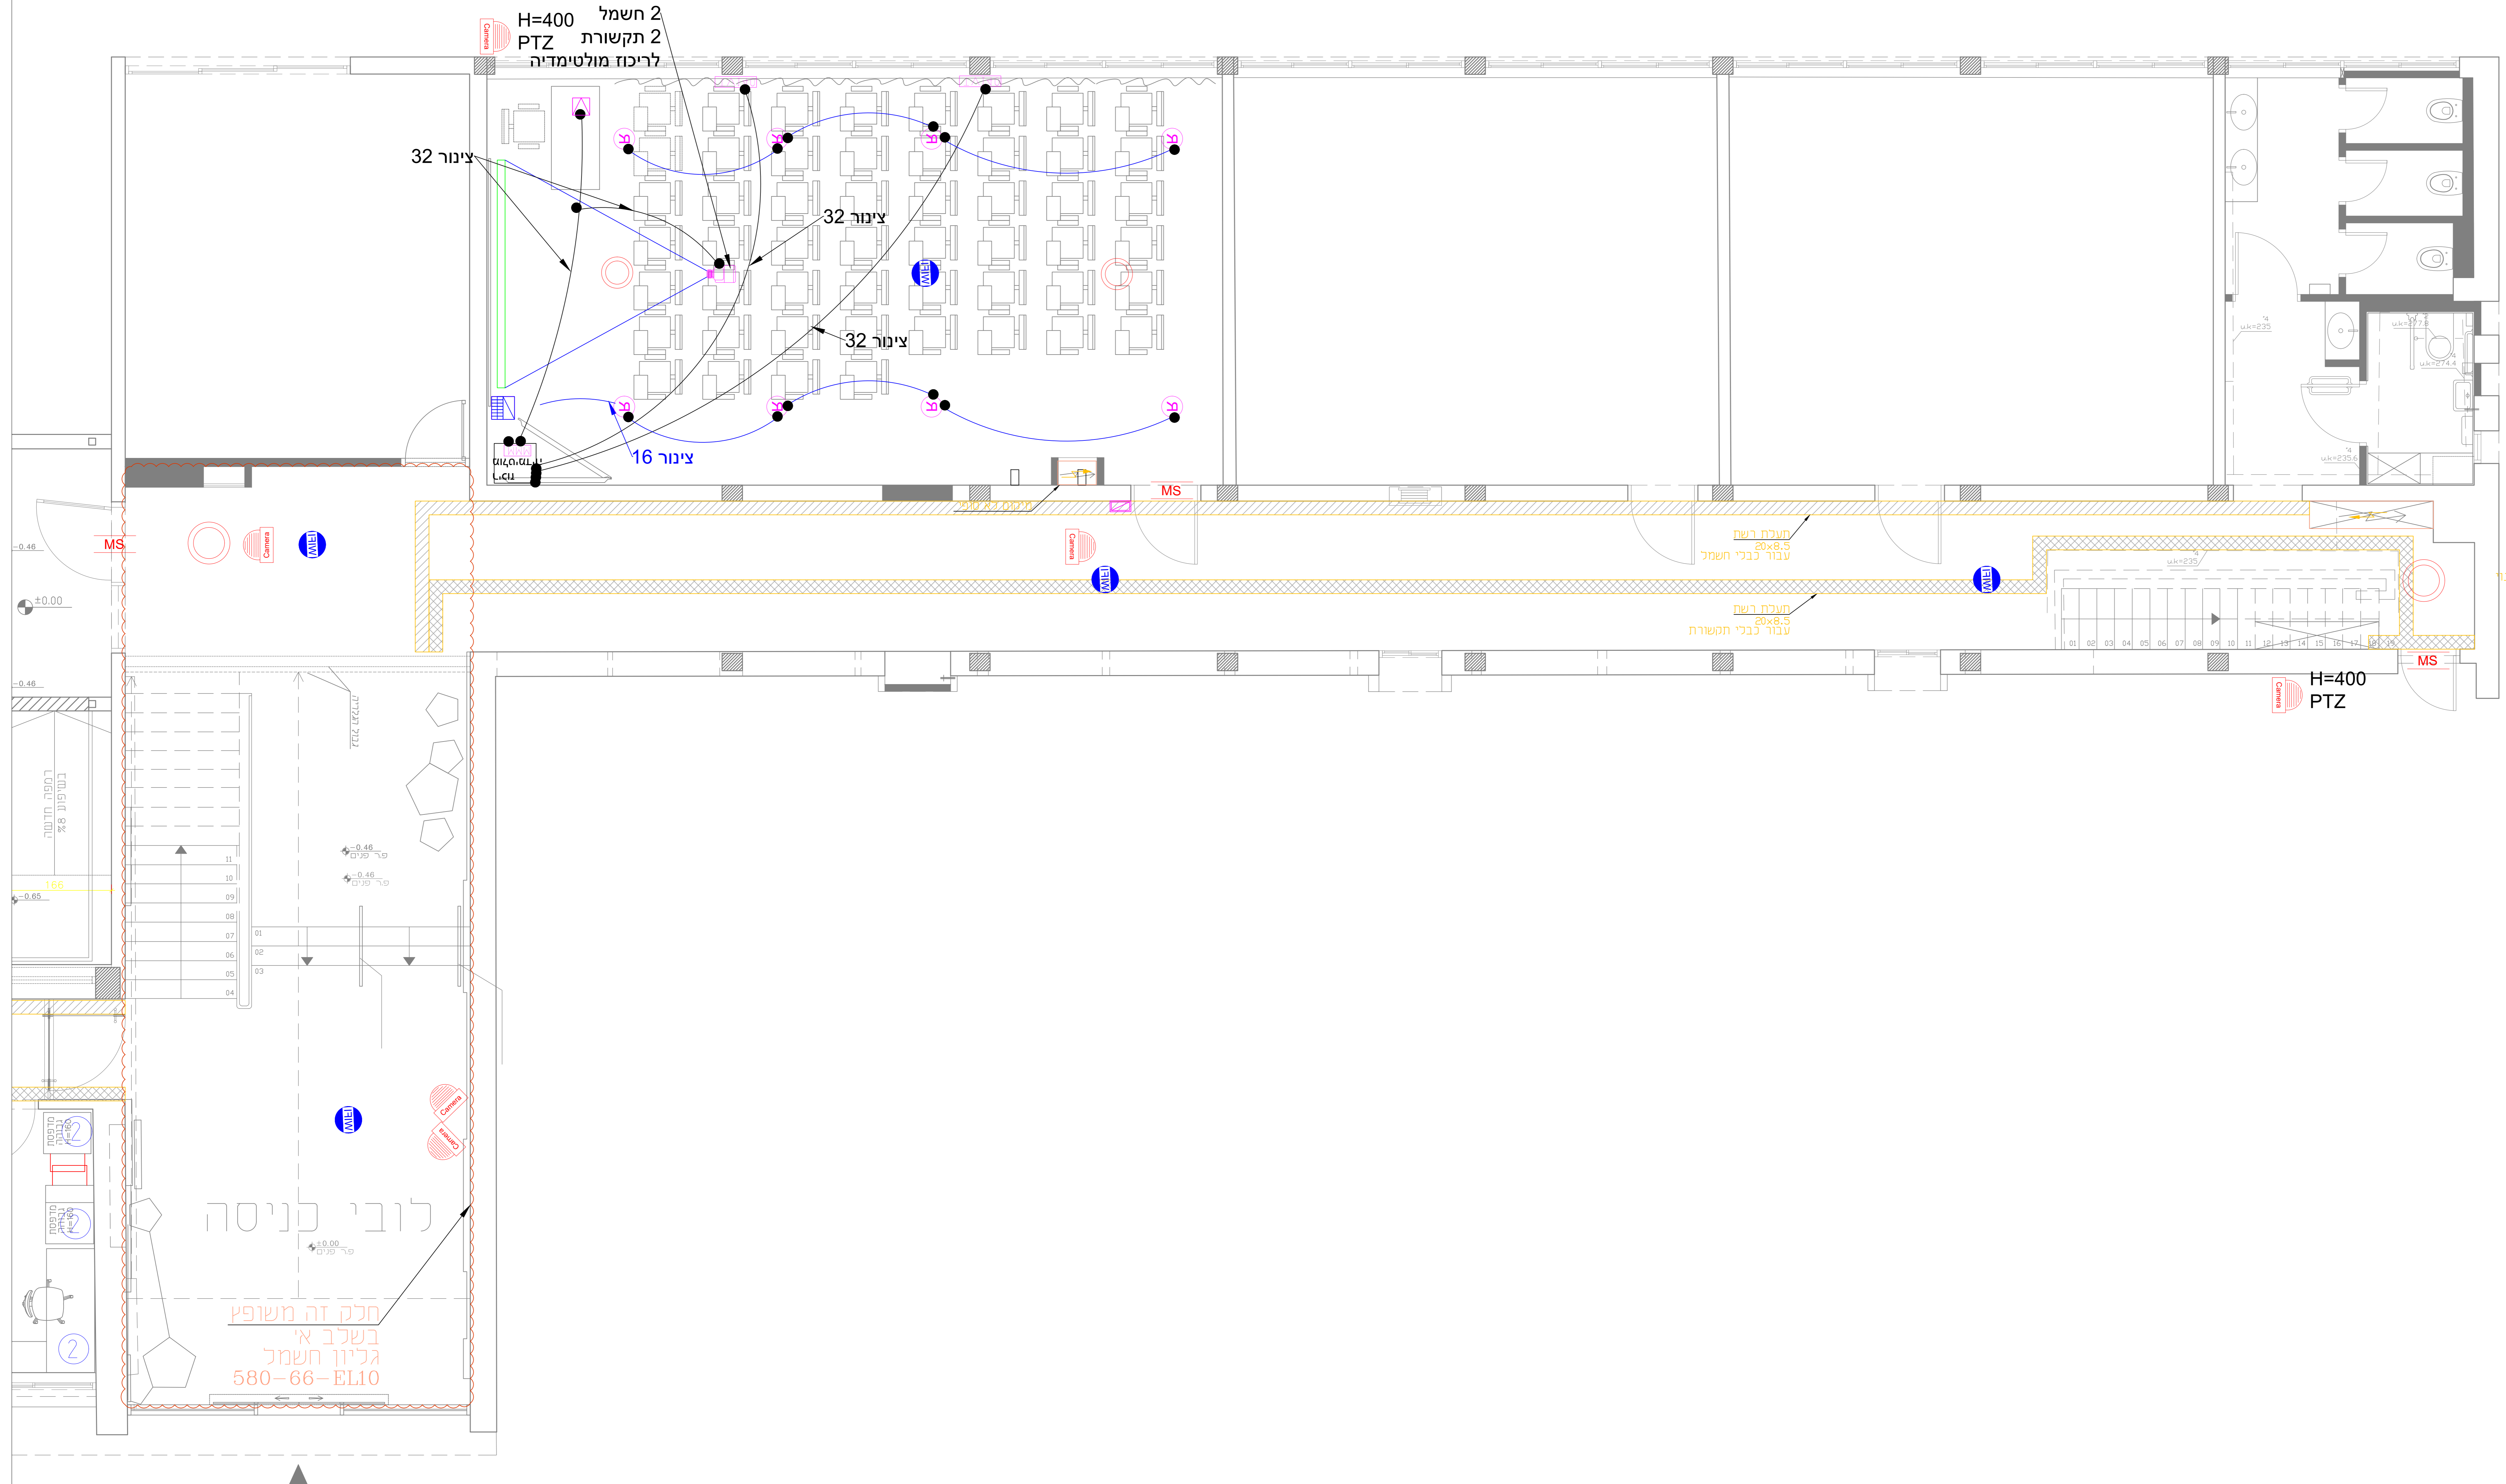

קומת קרקע

Details Accessories security	
	דלת מבוקרת- הכנות יבוצעו בהתאם לפרט
	מגנט אינרביזיה לדלת מבוקרת- צינור 16 מ"מ לתעלת תקשורת מיקום ע"פ פרט דלתות
	מעלמה חיצונית/ פנימית- צינור 16 מ"מ לתעלת תקשורת
	לחץ פתיחת דלת- צינור 16 מ"מ לתעלת תקשורת
	קופסת שביירה- צינור 16 מ"מ לתעלת תקשורת
	קורא כרטיסים/כופסת- צינור 16 מ"מ לתעלת תקשורת
	אינטרקום- צינור 16 מ"מ לתעלת תקשורת
	פאנל ניטרו ודרכת אפקה צינור 16 מ"מ לריכוז תקשורת
	לאי נפח ANTI MASK צינור 16 מ"מ לתעלת תקשורת
	צופר אפקה- צינור 16 מ"מ לתעלת תקשורת
	גלאי נפח פסיבי- צינור 16 מ"מ לתעלת תקשורת
	גלאי נפח תקרתי 360- צינור 16 מ"מ לתעלת תקשורת
	גלאי תקרתי גבוה משולב מיקרוגל- צינור 16 מ"מ לתעלת תקשורת
	גלאי זעזועים- צינור 16 מ"מ לתעלת תקשורת
	גלאי קרן- צינור 16 מ"מ לתעלת תקשורת
	גלאי נפח אורך טווח- צינור 16 מ"מ לתעלת תקשורת
Details Accessories COMM	
	1 קשתות עמדת עבודה חשמל ותקשורת נקודות חיטוי בסלע 2 צינורות 25 לתעלת תקשורת
	2 קשתות עמדת עבודה חשמל ותקשורת נקודות חיטוי בסלע 2 צינורות 25 לתעלת תקשורת
	4 קשתות עמדת עבודה חשמל ותקשורת נקודות חיטוי בסלע 3 צינורות 25 לתעלת תקשורת
	6 קשתות עמדת עבודה חשמל ותקשורת נקודות חיטוי בסלע 3 צינורות 25 לתעלת תקשורת
	2 צינורות 25 מ"מ לתעלה שחורה אנטנת WIFI - AP שקעי תקשורת 1
	שעון נכות צינור 25 לתעלה שחורה
Details Accessories AV	
	Projector 2 חשמל 2 תקשורת צינור 32 ממ לריכוז מולטימדיה
	פנל שליטה קיר/שולחני פנל 16 מ"מ ע"פ המסומן בתכנית
	מסך דיון צינור 16 מ"מ לריכוז מולטימדיה
	H170 מקול תקרתי שקוע למערכת מולטימדיה צינור 16 מ"מ לתעלת תקשורת
	ריכוז מולטימדיה - בחדר כביר צינור 25 מ"מ לתעלת תקשורת שחורה באופן למסיון בתכנית
	2 - HDMI 1 - VGA 1 - YES/HOT
	קופסת חיבורים בשולחן הכוללת 1 - HDMI 1 - MINIDP 2 - RJ-45 port 2 - Electricity outlet
	צינור 50 מ"מ לריכוז מולטימדיה מחלפת - VC צינור 16 לריכוז מולטימדיה מסך טלויזיה תלוי על עמוד/על קיר
	2 - RJ-45 port 3 - Electricity outlet צינור 50 מ"מ לפי סימון בתוכנית
	2 צינורות 25 ממ לתעלת תקשורת H160 מסך טלויזיה תלוי על עמוד/על קיר
	2 - RJ-45 port 3 - Electricity outlet צינור 50 מ"מ לפי סימון בתוכנית
	2 צינורות 25 ממ לתעלת תקשורת H200 ריכוז מולטימדיה - 8 שקעי חשמל מובנה
	4 - RJ45 1 - HOT/YES 2 צינורות 25 מ"מ לתעלה שחורה - ריכוז ויצוג כלל הצינורות ע"פ המסומן
	מקרוסן למערכת מולטימדיה קופסת גביס או 55 בגובה ע"פ המסומן
	מקרוסן למערכת מולטימדיה צינור 16 מ"מ לתעלת תקשורת קופסת גביס או 55 בגובה ע"פ המסומן
	4 נקודות תקשורת 4 נקודות חשמל
	8 נקודות חשמל הגדלת פוריום מתאב קבוע ציוד מיתוג ושליטה פנל אורח ומערכת הגברה
	פאנל להצגים- קופסת 3 מקום צינור 16 מ"מ לריכוז מולטימדיה