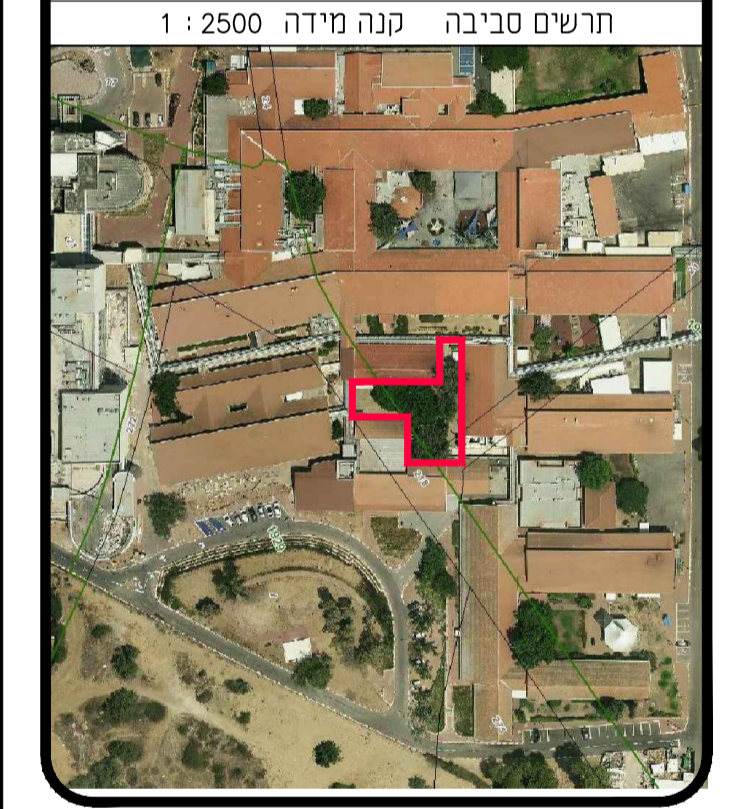

מקרא	
ני גבול רשומה	⊙
ני גבול חדשה	○
ני גבול מגרש	○
קו גבול גוש	—
קו גבול חלקה/מגרש	—
קו כחול גבול תכנית	—
קו בניין	—
קו פיתוח חדש	—
ש.ביוב	⊖
קולטן	⊖
ע. תאורה	⬤
תא בדק	⬤
ריצוף	
שטחי גיבון	⬜
עץ קיים	⊗
עמוד תאורה	⊗
שלוחן קק"ל	⊗
ספסל ישיבה	⊗
אשפתון	⊗

**בועז קרפלוס**  
 הנדסאי אדריכלות נוף  
 054-4214573

מזמין-בית חולים ברזילאי  
 מיקום-בית חולים ברזילאי  
 גן חדר לידה וילודות  
 סטאטוס: -למכרז-  
 חתימה: \_\_\_\_\_

תוכנית כללית  
 תאריך: 15.01.23  
 קריש: 1/100