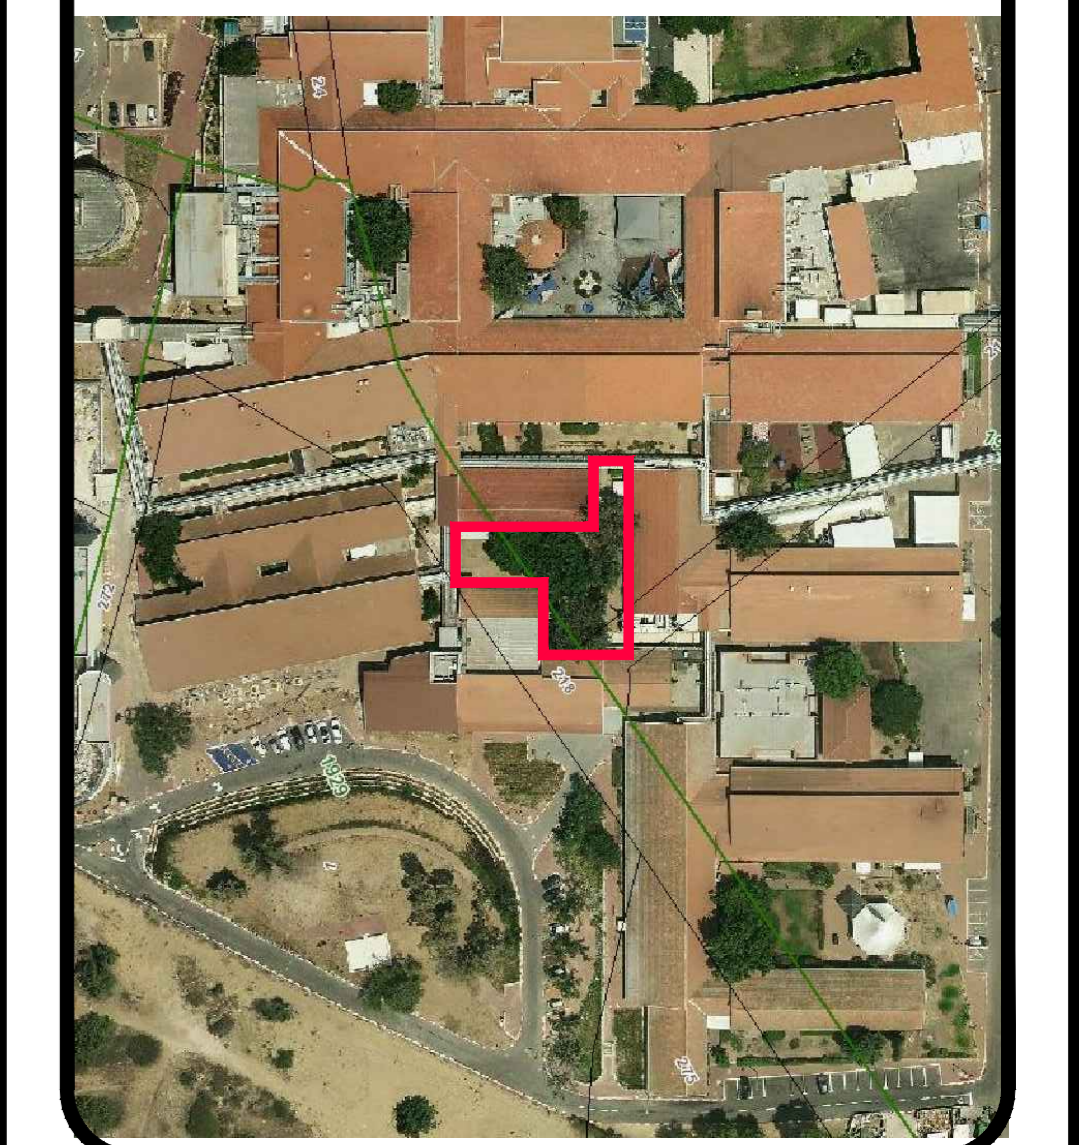

מקרא

- ני גבול רשומה
- ני גבול חדשה
- ני גבול מגרש
- קו גבול גוש
- קו גבול חלקה/מגרש
- קו נחול יגבול תכנית
- קו בניין
- קו פיתוח חדש
- ש.ביוב
- קולטן
- ע. תאורה
- תא בזק

גוש צמחיה

צרוח שתילה במטרים

מספר צמח

שם צמח

פלסטורנתוס שפתוני 0.5

כמות צמחים בגוש

בועז קרפלוס

הנדסאי אדריכלות נוף

054-4214573

מזמין-בית חולים ברזילאי
מיקום-בית חולים ברזילאי
גן חדרי לידה וילודות
סטאטוס: -למכרז-
חתימה: _____

ק"מ